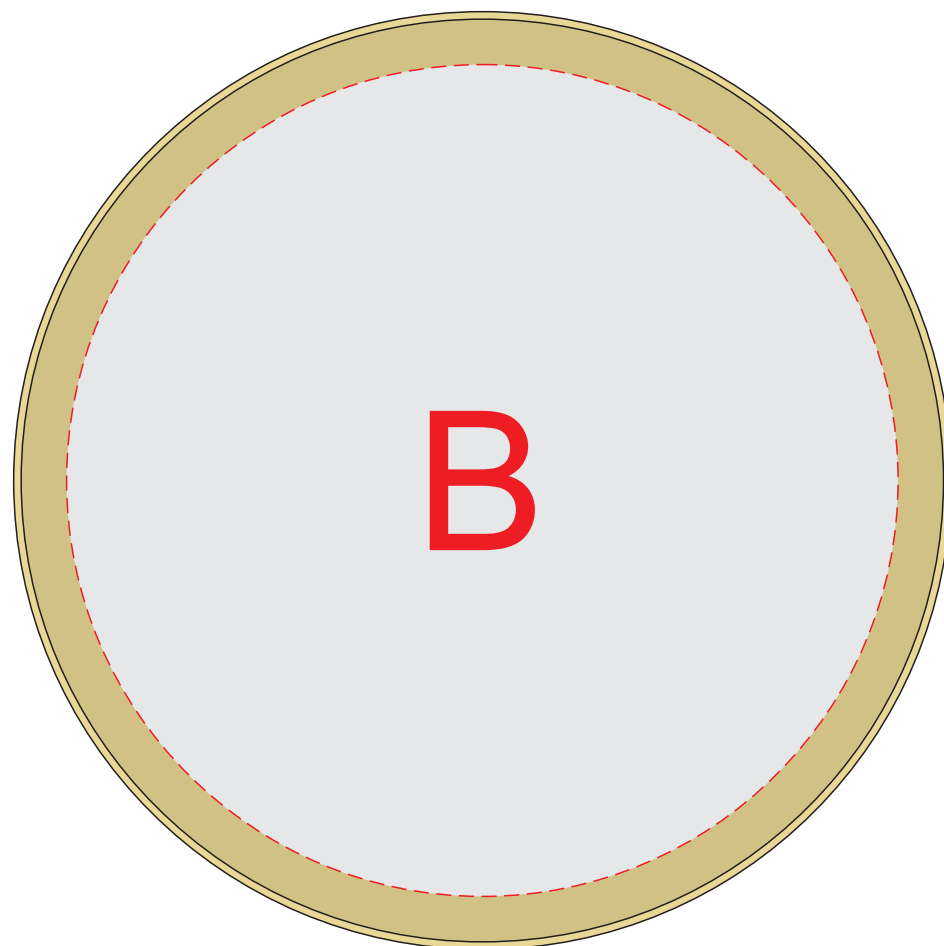

Арт. 90003,90004,90005

вид сверху
(крышка)

вид снизу

A	Вид нанесения	Макс площадь (Ш*В)
	Цифровая печать на белой основе	90x90мм
	Смола	90x90мм

B	Вид нанесения	Макс площадь (Ш*В)
	Цифровая печать на белой основе	110x110мм