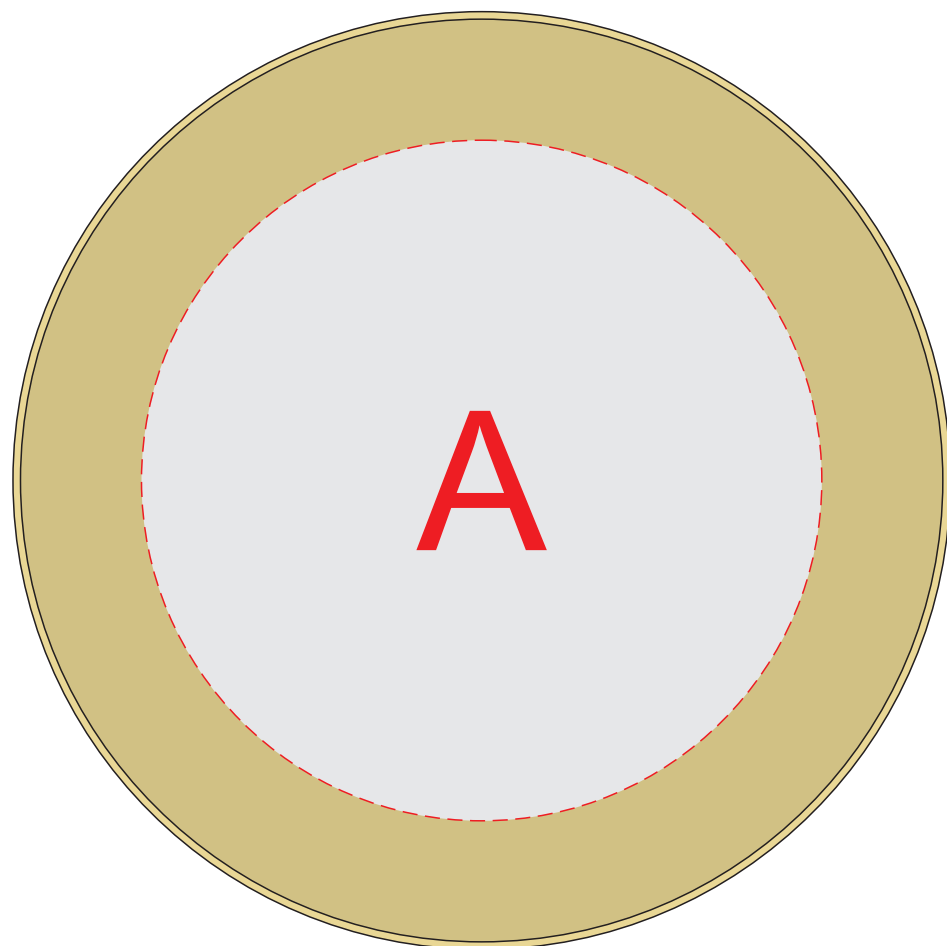

Арт. 90003,90004,90005

вид сверху
(крышка)

вид снизу

A	Вид нанесения	Макс площадь (Ш*В)
	Цифровая печать на белой основе	90x90мм
	Смола	90x90мм

B	Вид нанесения	Макс площадь (Ш*В)
	Цифровая печать на белой основе	110x110мм