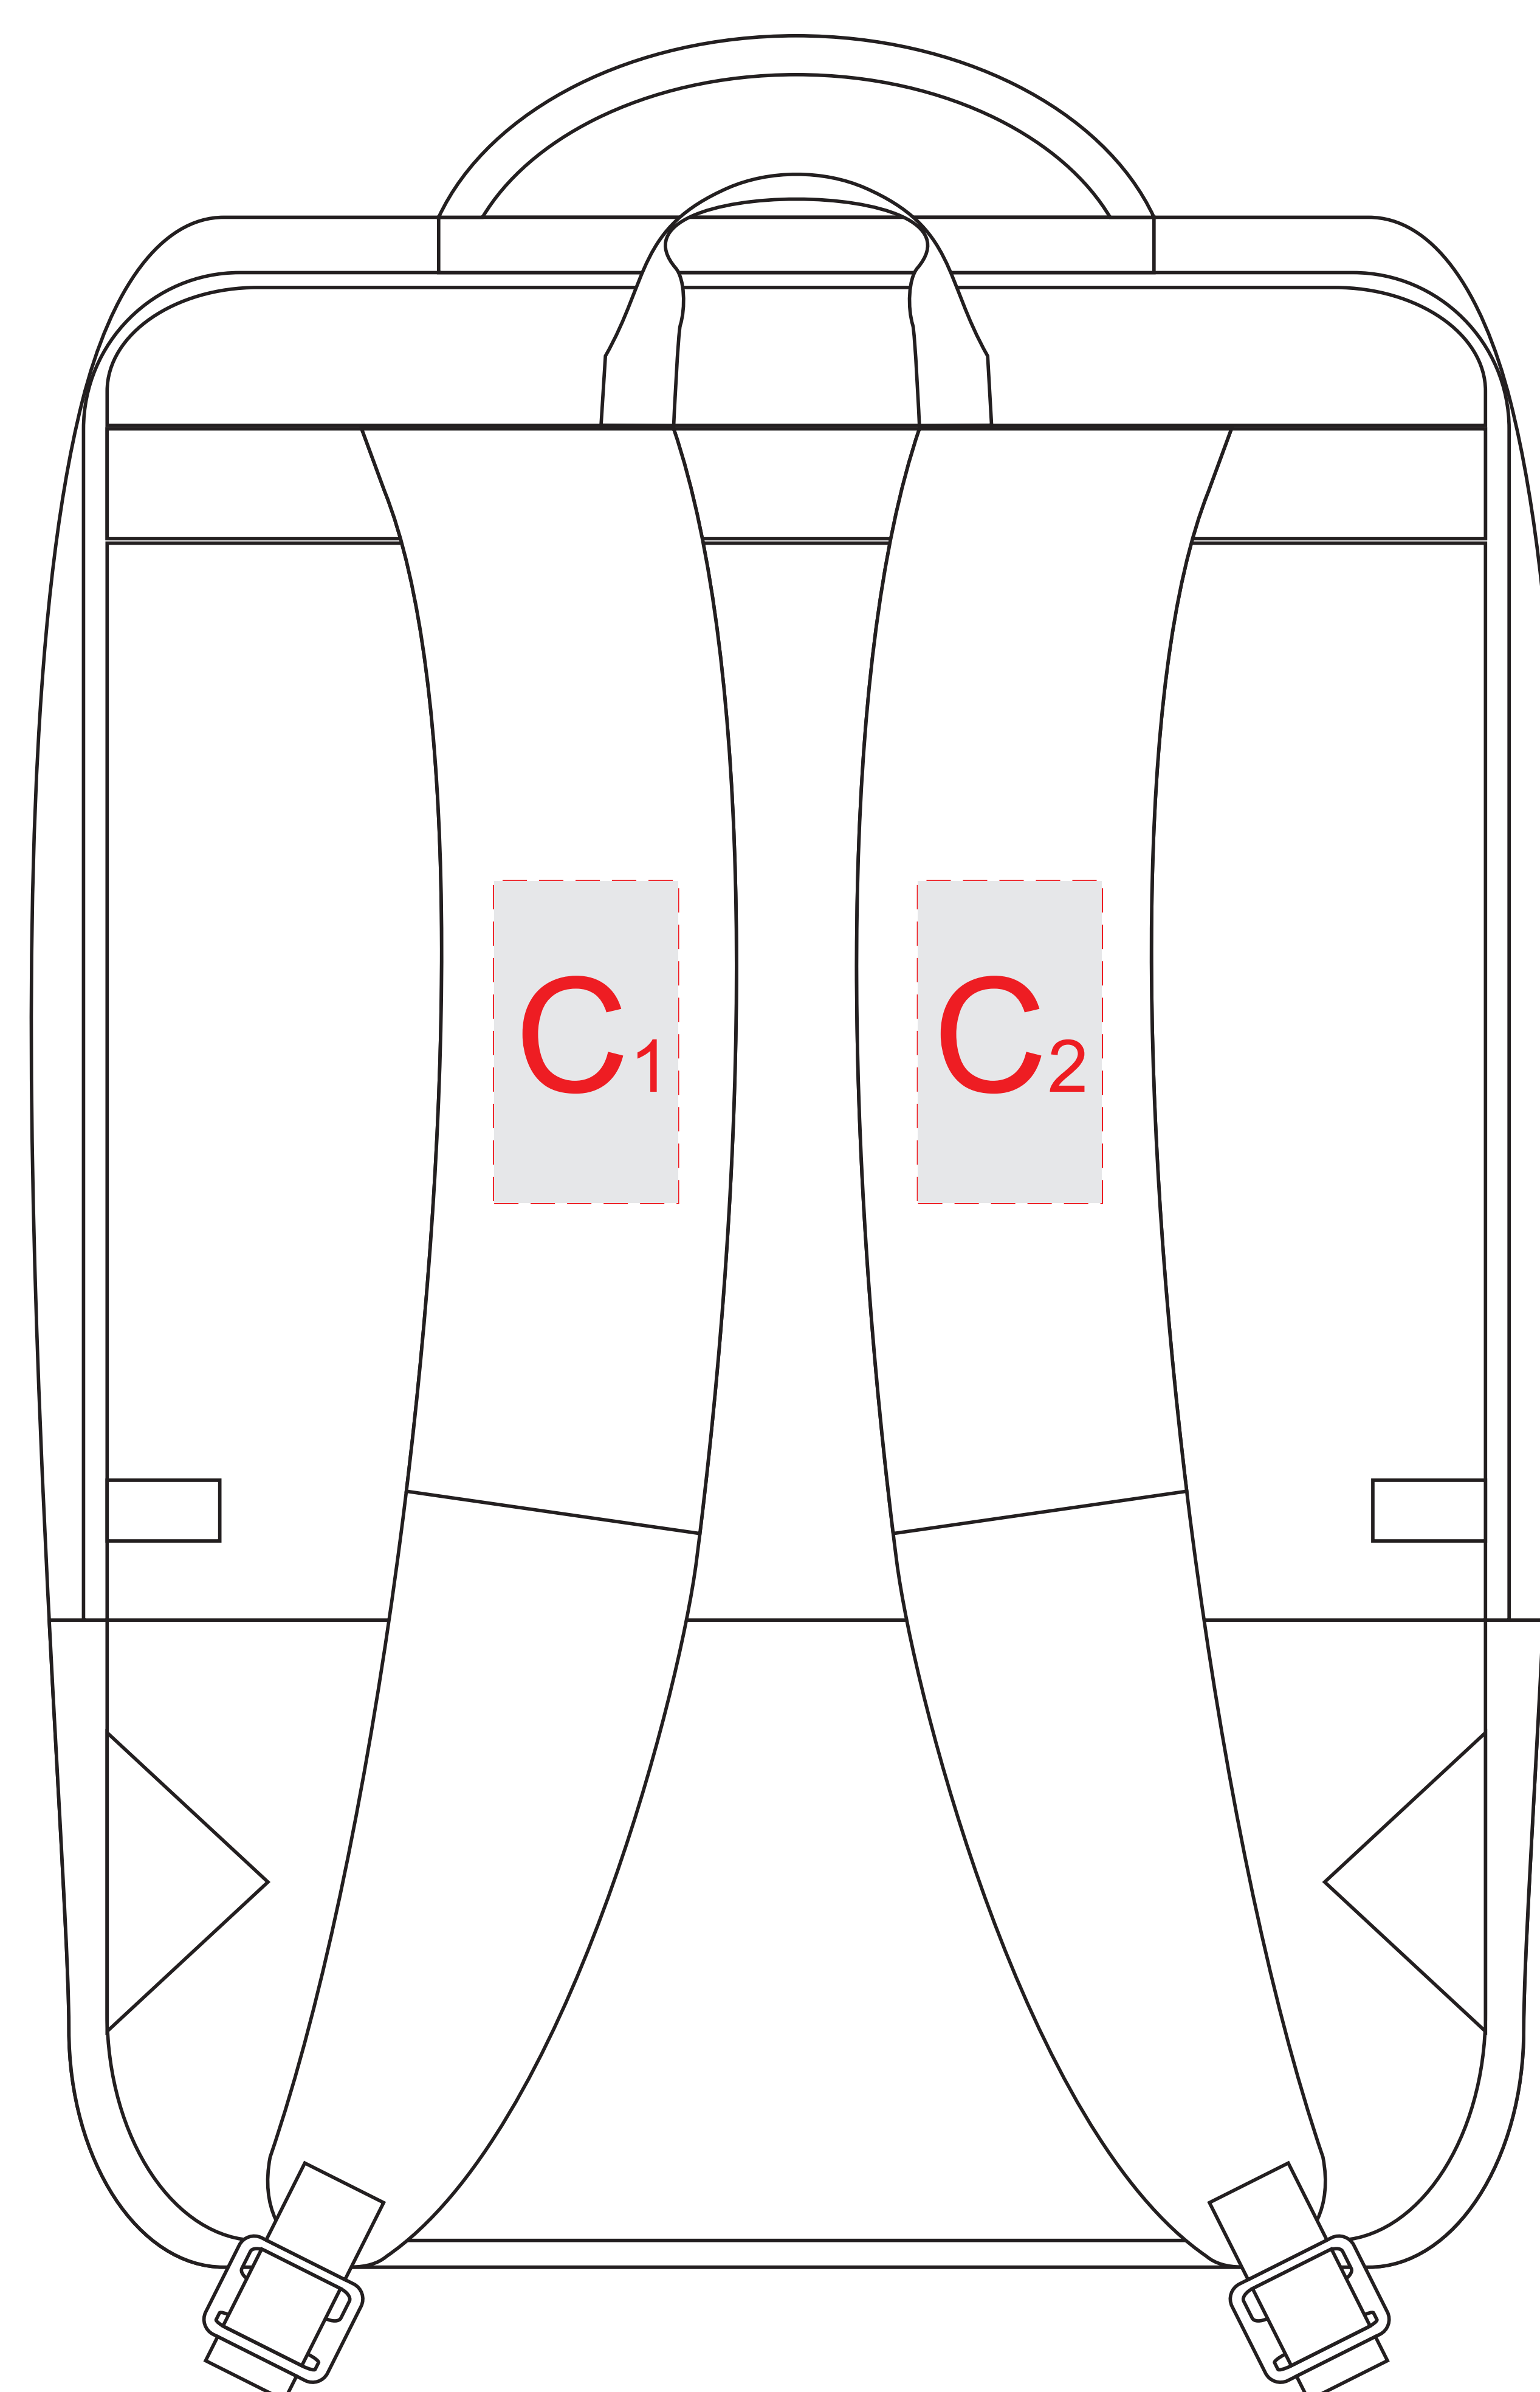

Арт.954408

Лицо

Оборот

A	Вид нанесения	Макс площадь (Ш*В)
	Термотрансфер	150x120мм
B	Вид нанесения	Макс площадь (Ш*В)
	Термотрансфер	230x50мм
C	Вид нанесения	Макс площадь (Ш*В)
	Термотрансфер	40x70мм