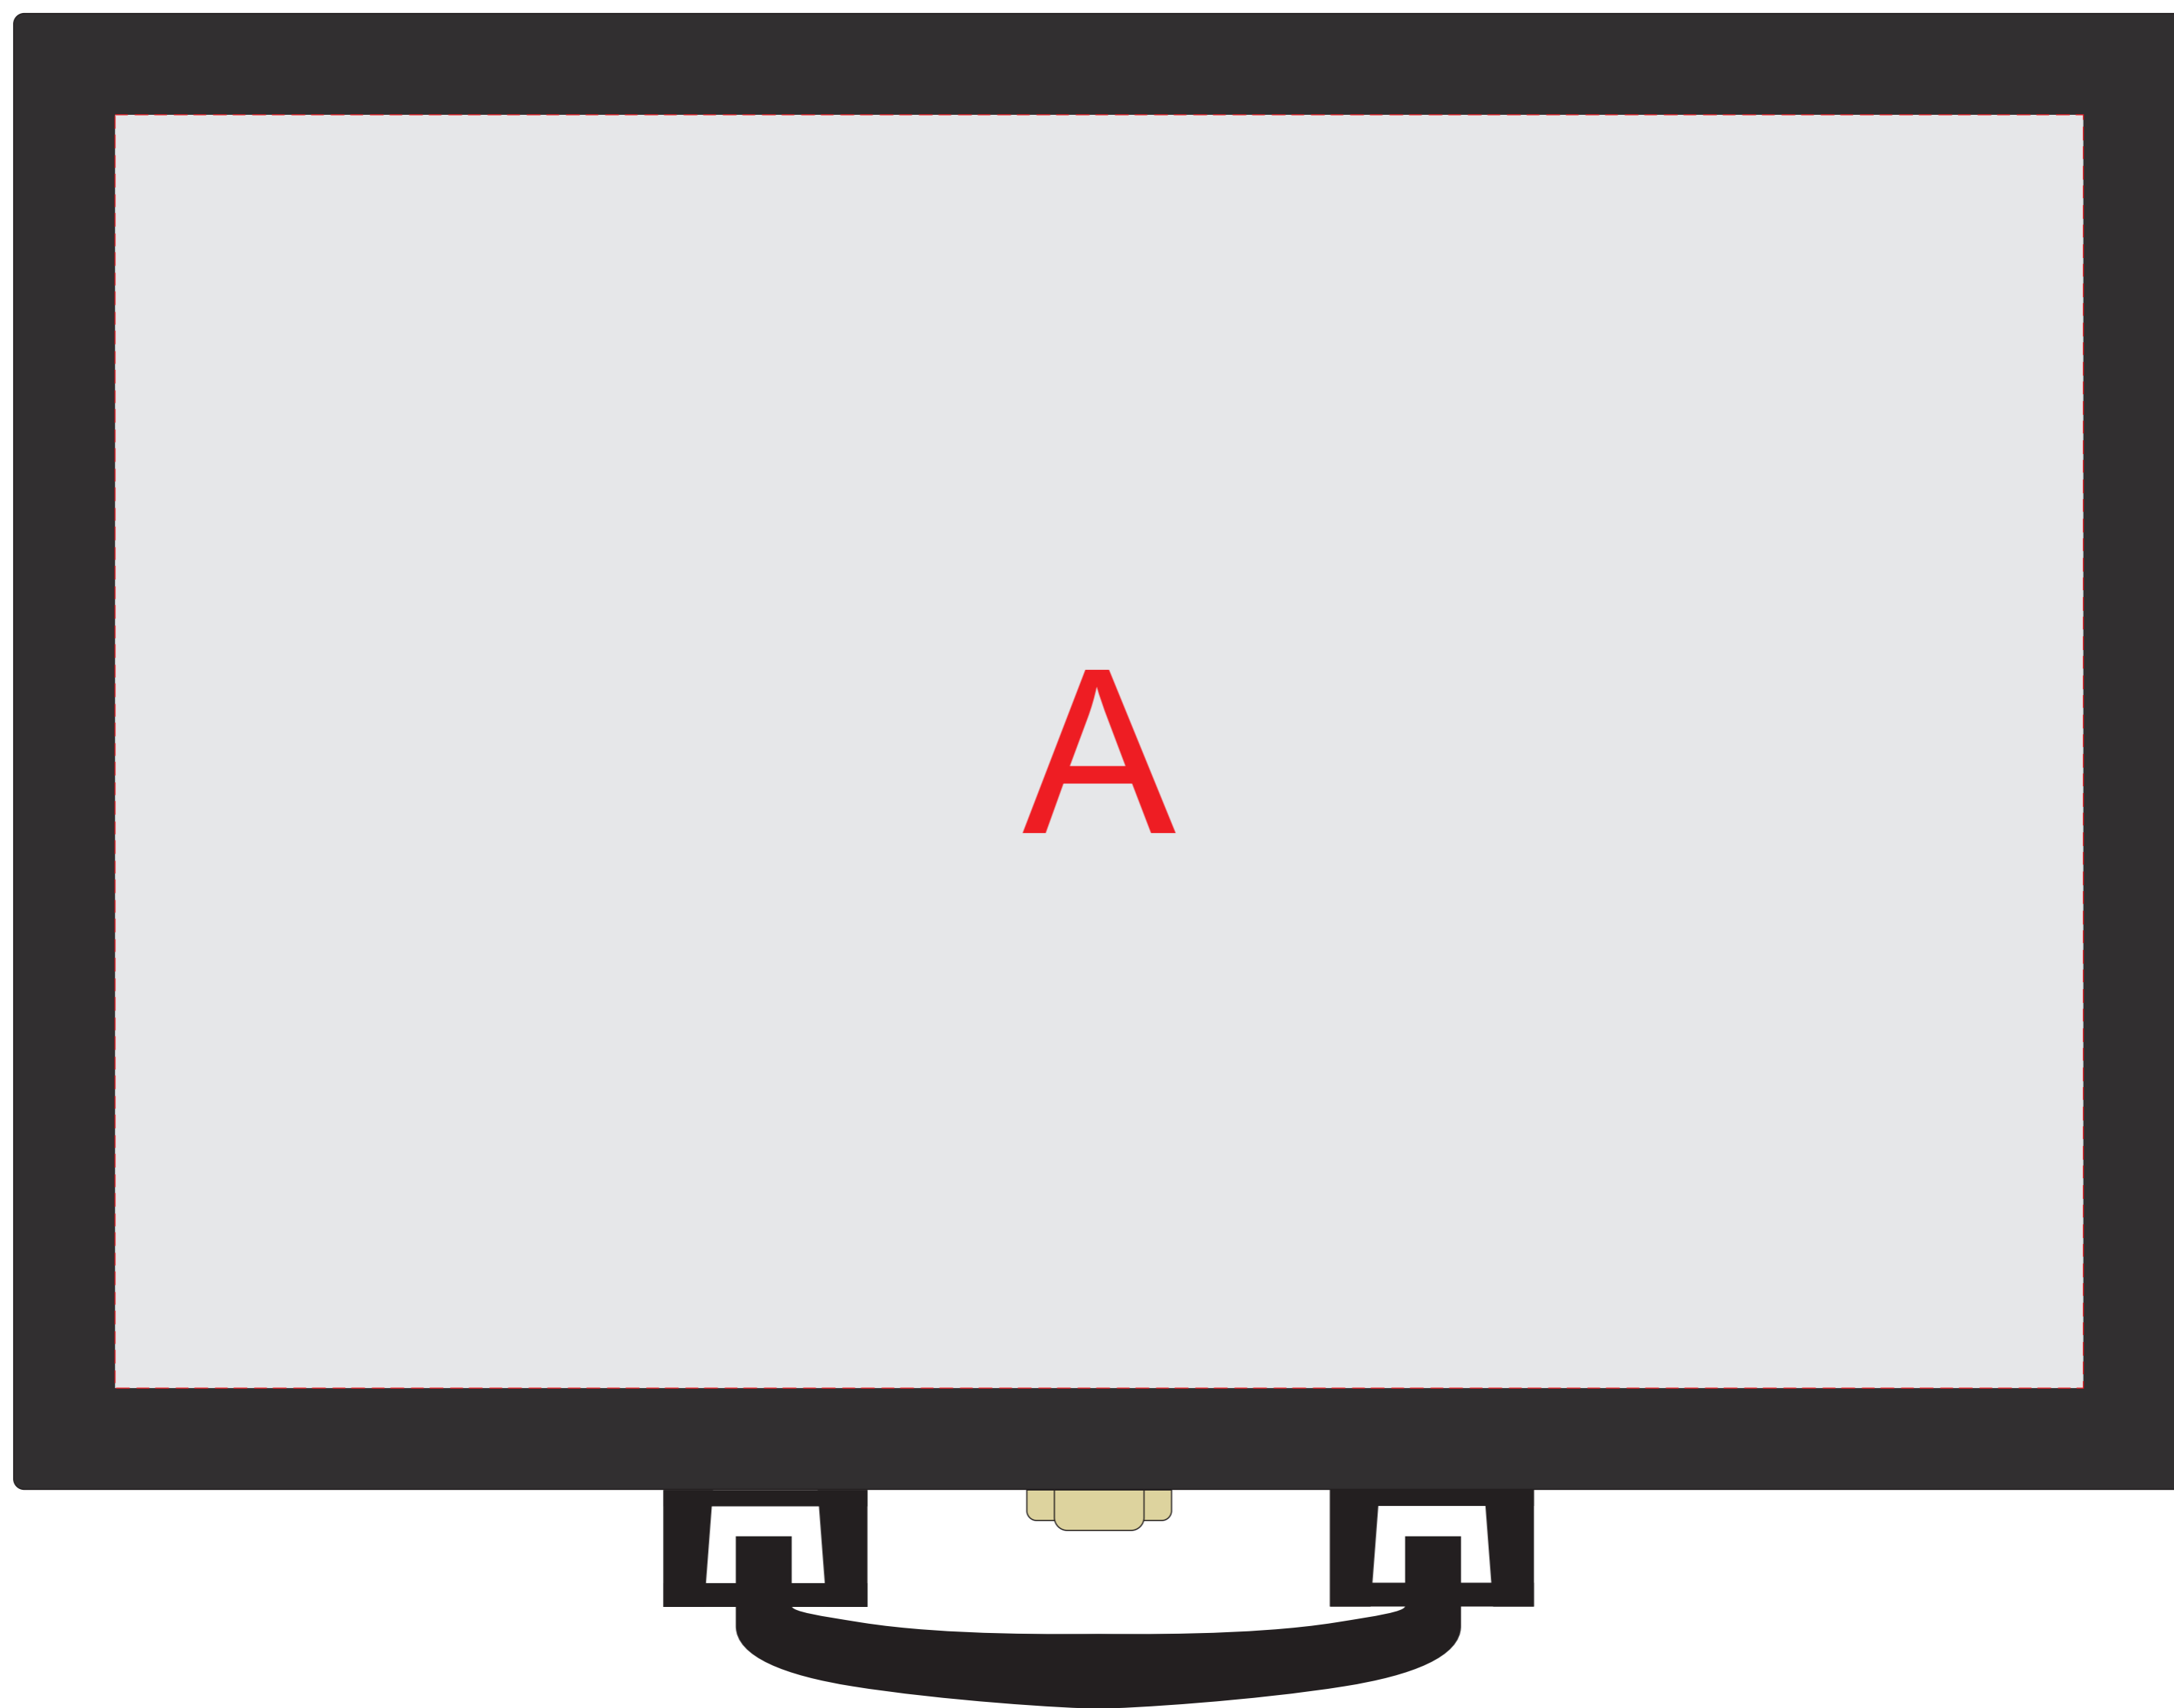

крышка чемоданчика

A	Вид нанесения	Макс площадь (Ш*В)
	Уф печать	340x220мм
	Шильд спектр	150x150мм

Фляга (нанесение с выпуклой стороны)

НОЖ

B	Вид нанесения	Макс площадь (Ш*В)
	Гравировка	60x100мм

C	Вид нанесения	Макс площадь (Ш*В)
	Гравировка	25x7мм