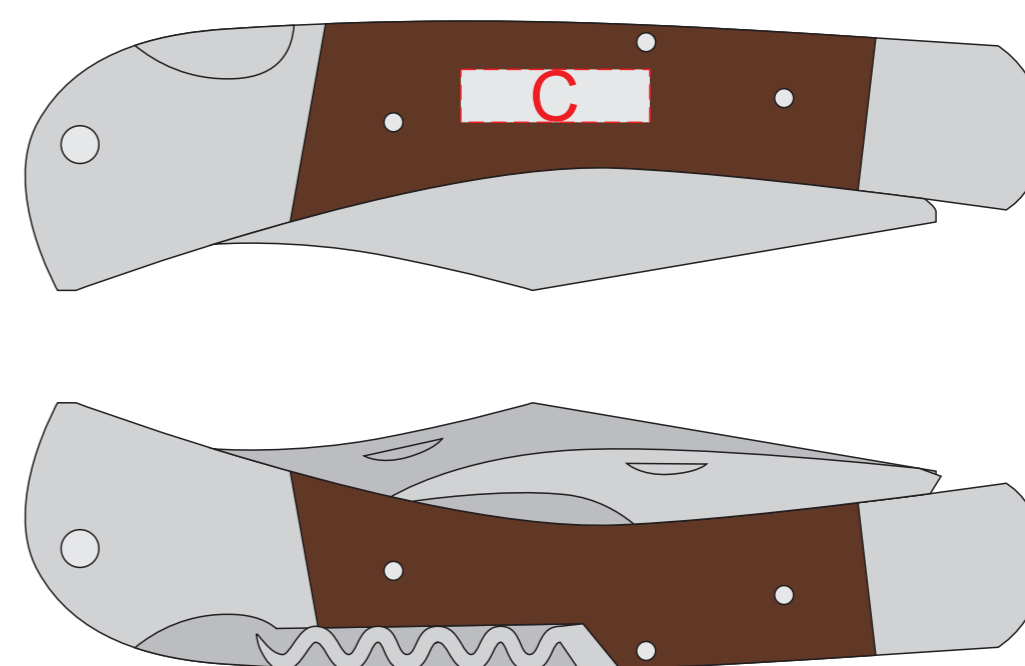

крышка чемоданчика

A	Вид нанесения	Макс площадь (Ш*В)
	Уф печать	340x220мм
	Шильд спектр	150x150мм

Фляга (нанесение с выпуклой стороны)

НОЖ

B	Вид нанесения	Макс площадь (Ш*В)
	Гравировка	60x100мм

C	Вид нанесения	Макс площадь (Ш*В)
	Гравировка	25x7мм