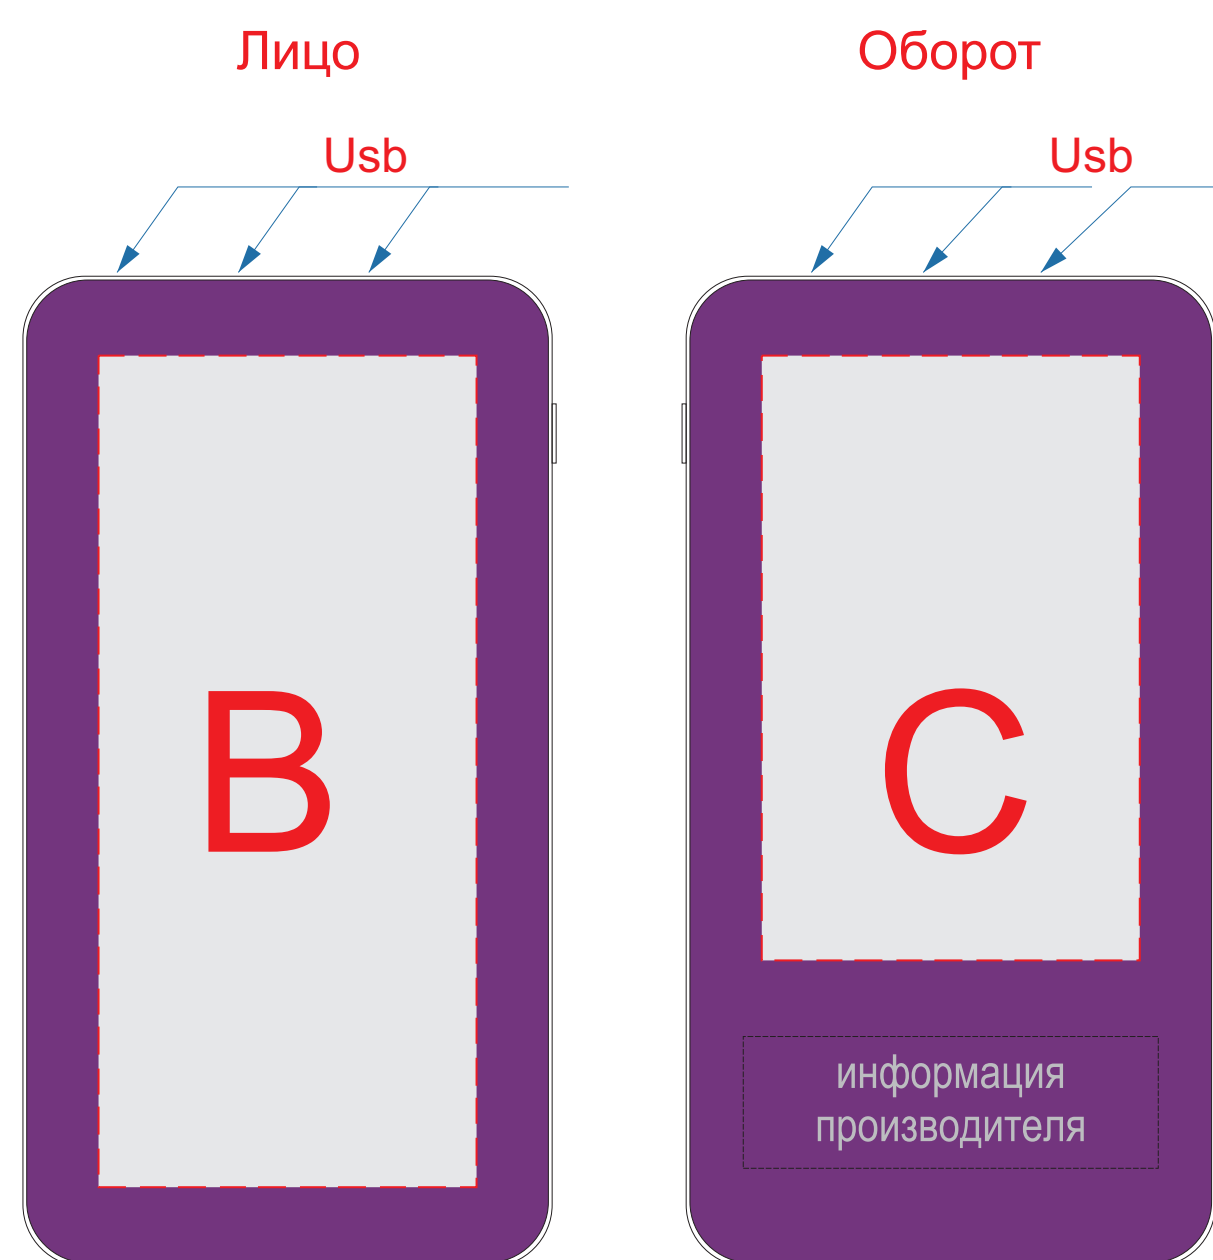

крышка коробки

Внимание! Тампопечать возможна в 1 цвет - черной, серебряной или золотой краской.
Трафаретная печать возможна в 1 цвет - белой, черной или серебряной краской.

A	Вид нанесения	Макс площадь (Ш*В)
	Тампопечать 1+0	35x35мм
	Трафаретная печать 1+0	120x100мм
	Тиснение	95x95мм
	Цифровая печать на белой основе	180x145мм
	Шильд спектрум	150x150мм

F	Вид нанесения	Макс площадь (Ш*В)
	Уф-печать	115x7мм