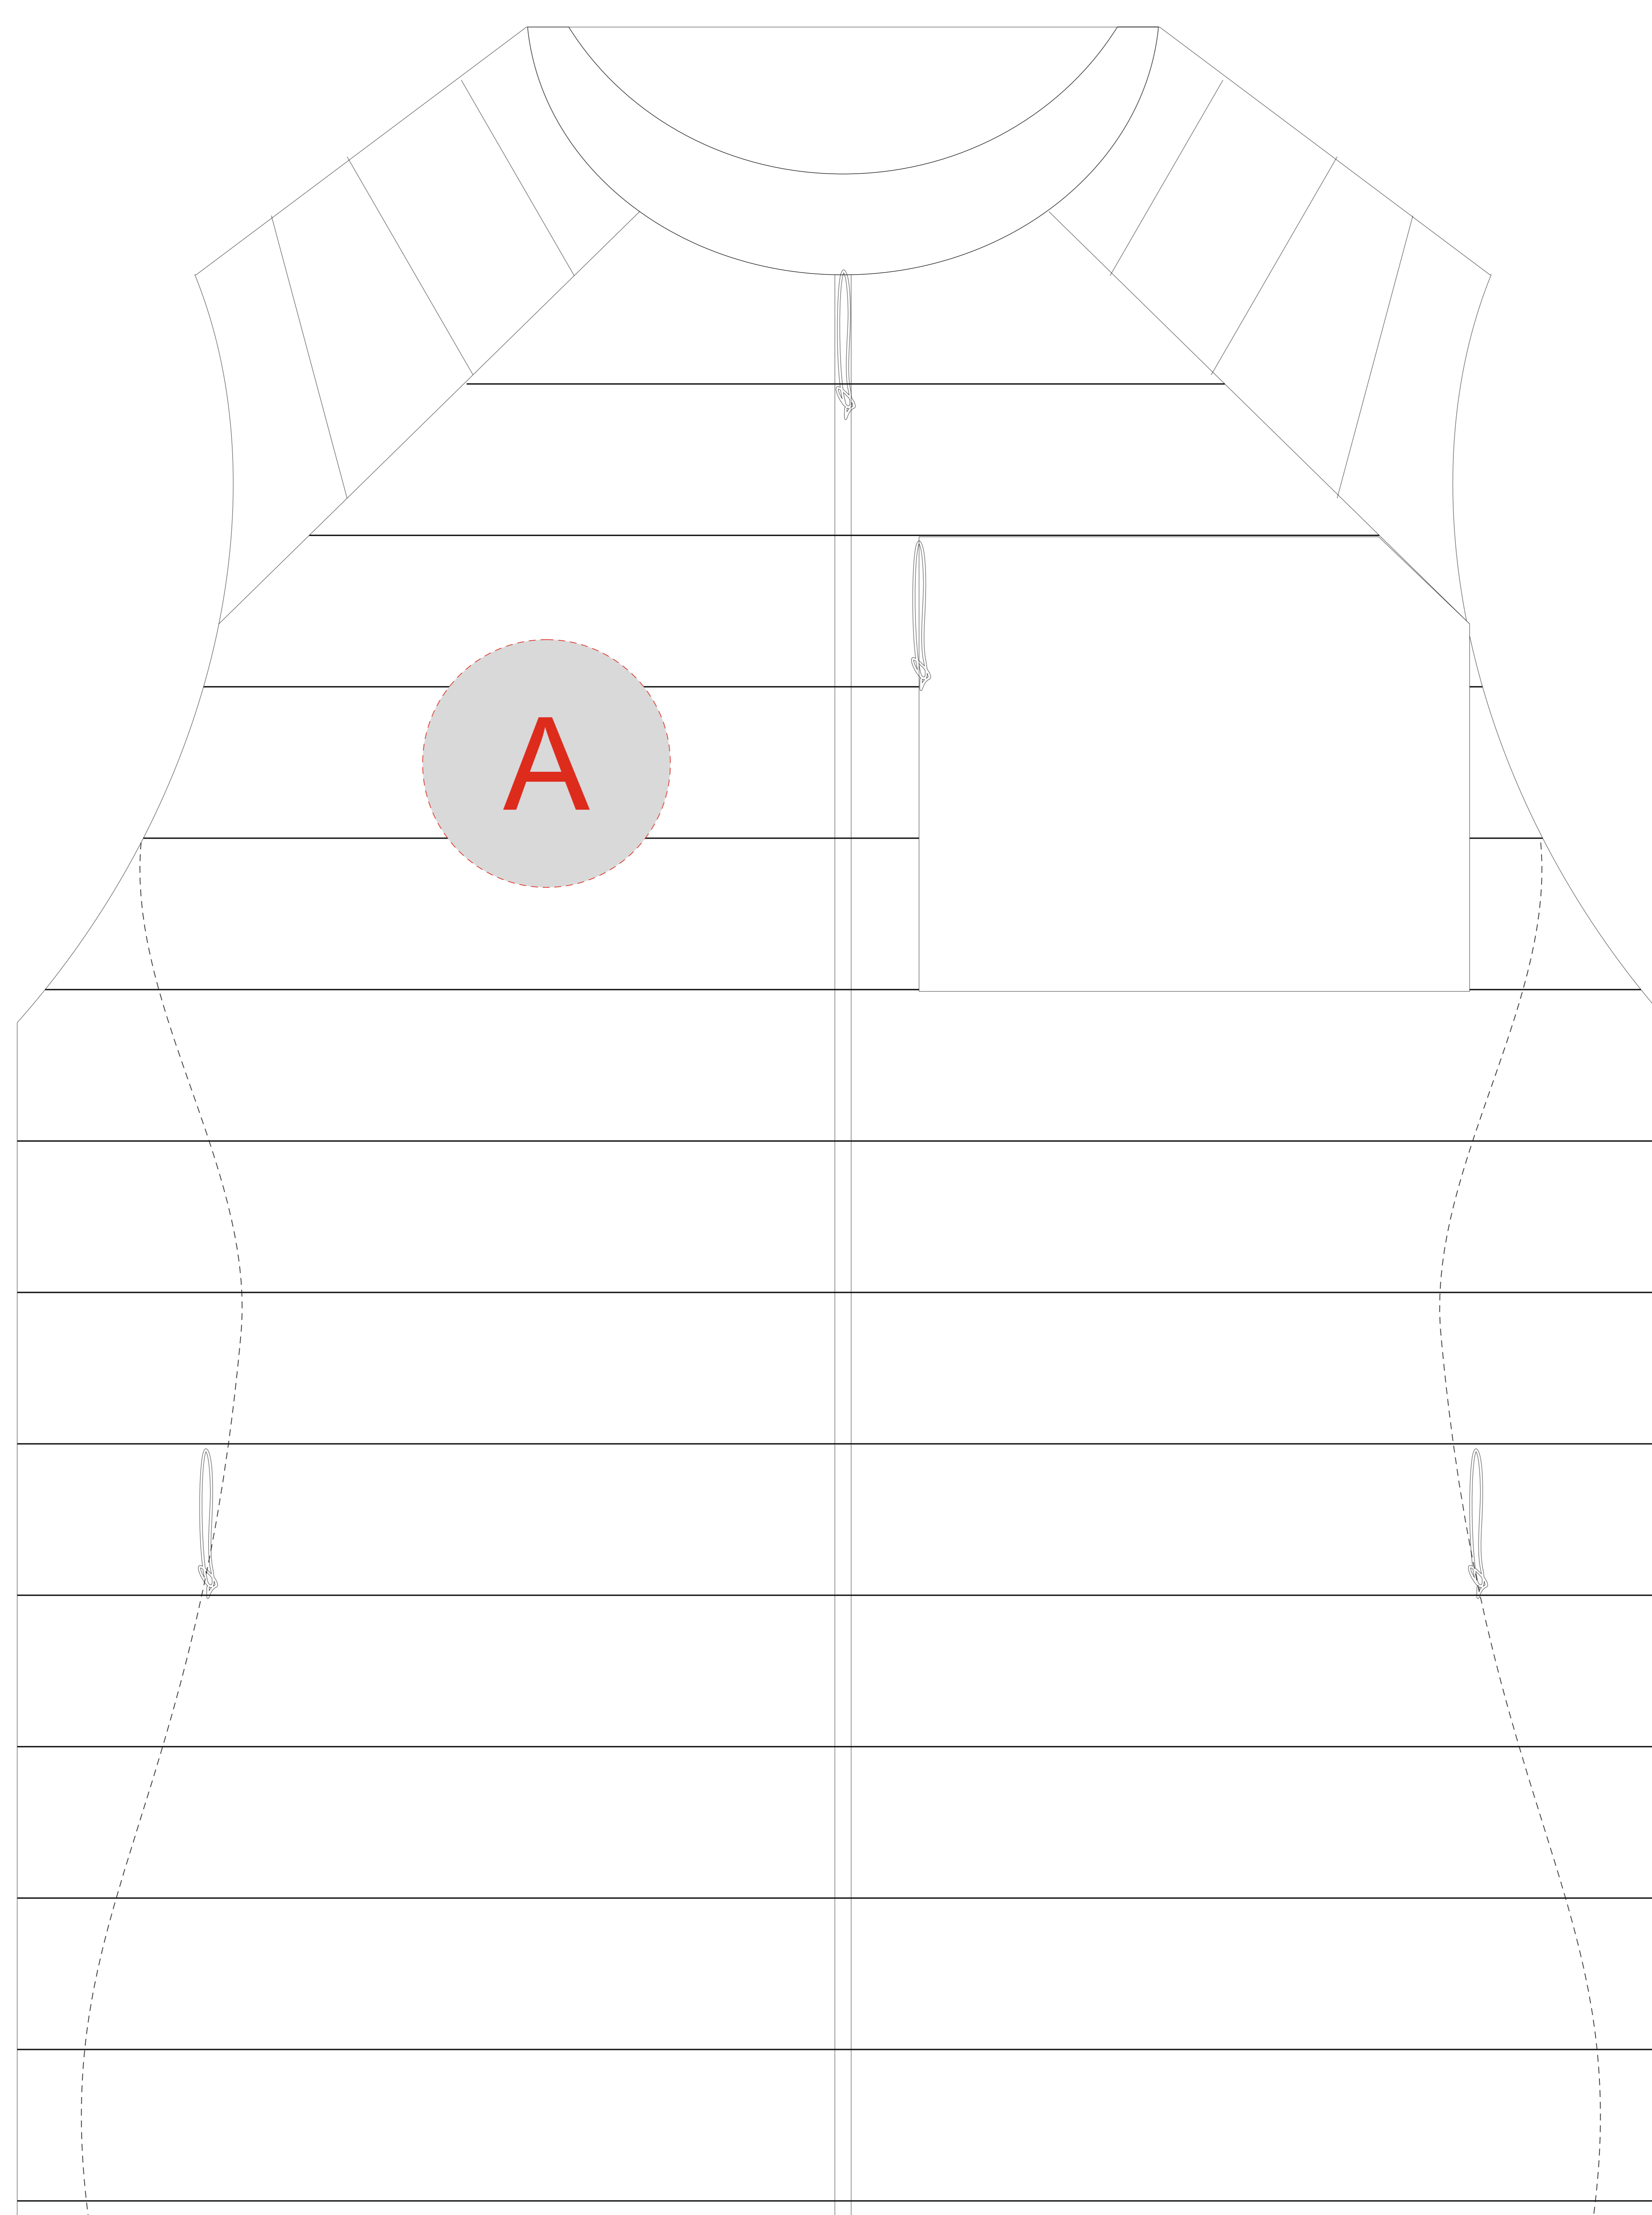

Арт 39434

Изделие с капюшоном

A	Вид нанесения	Макс площадь (Ш*В)
	Вышивка	90x90мм

M1:2