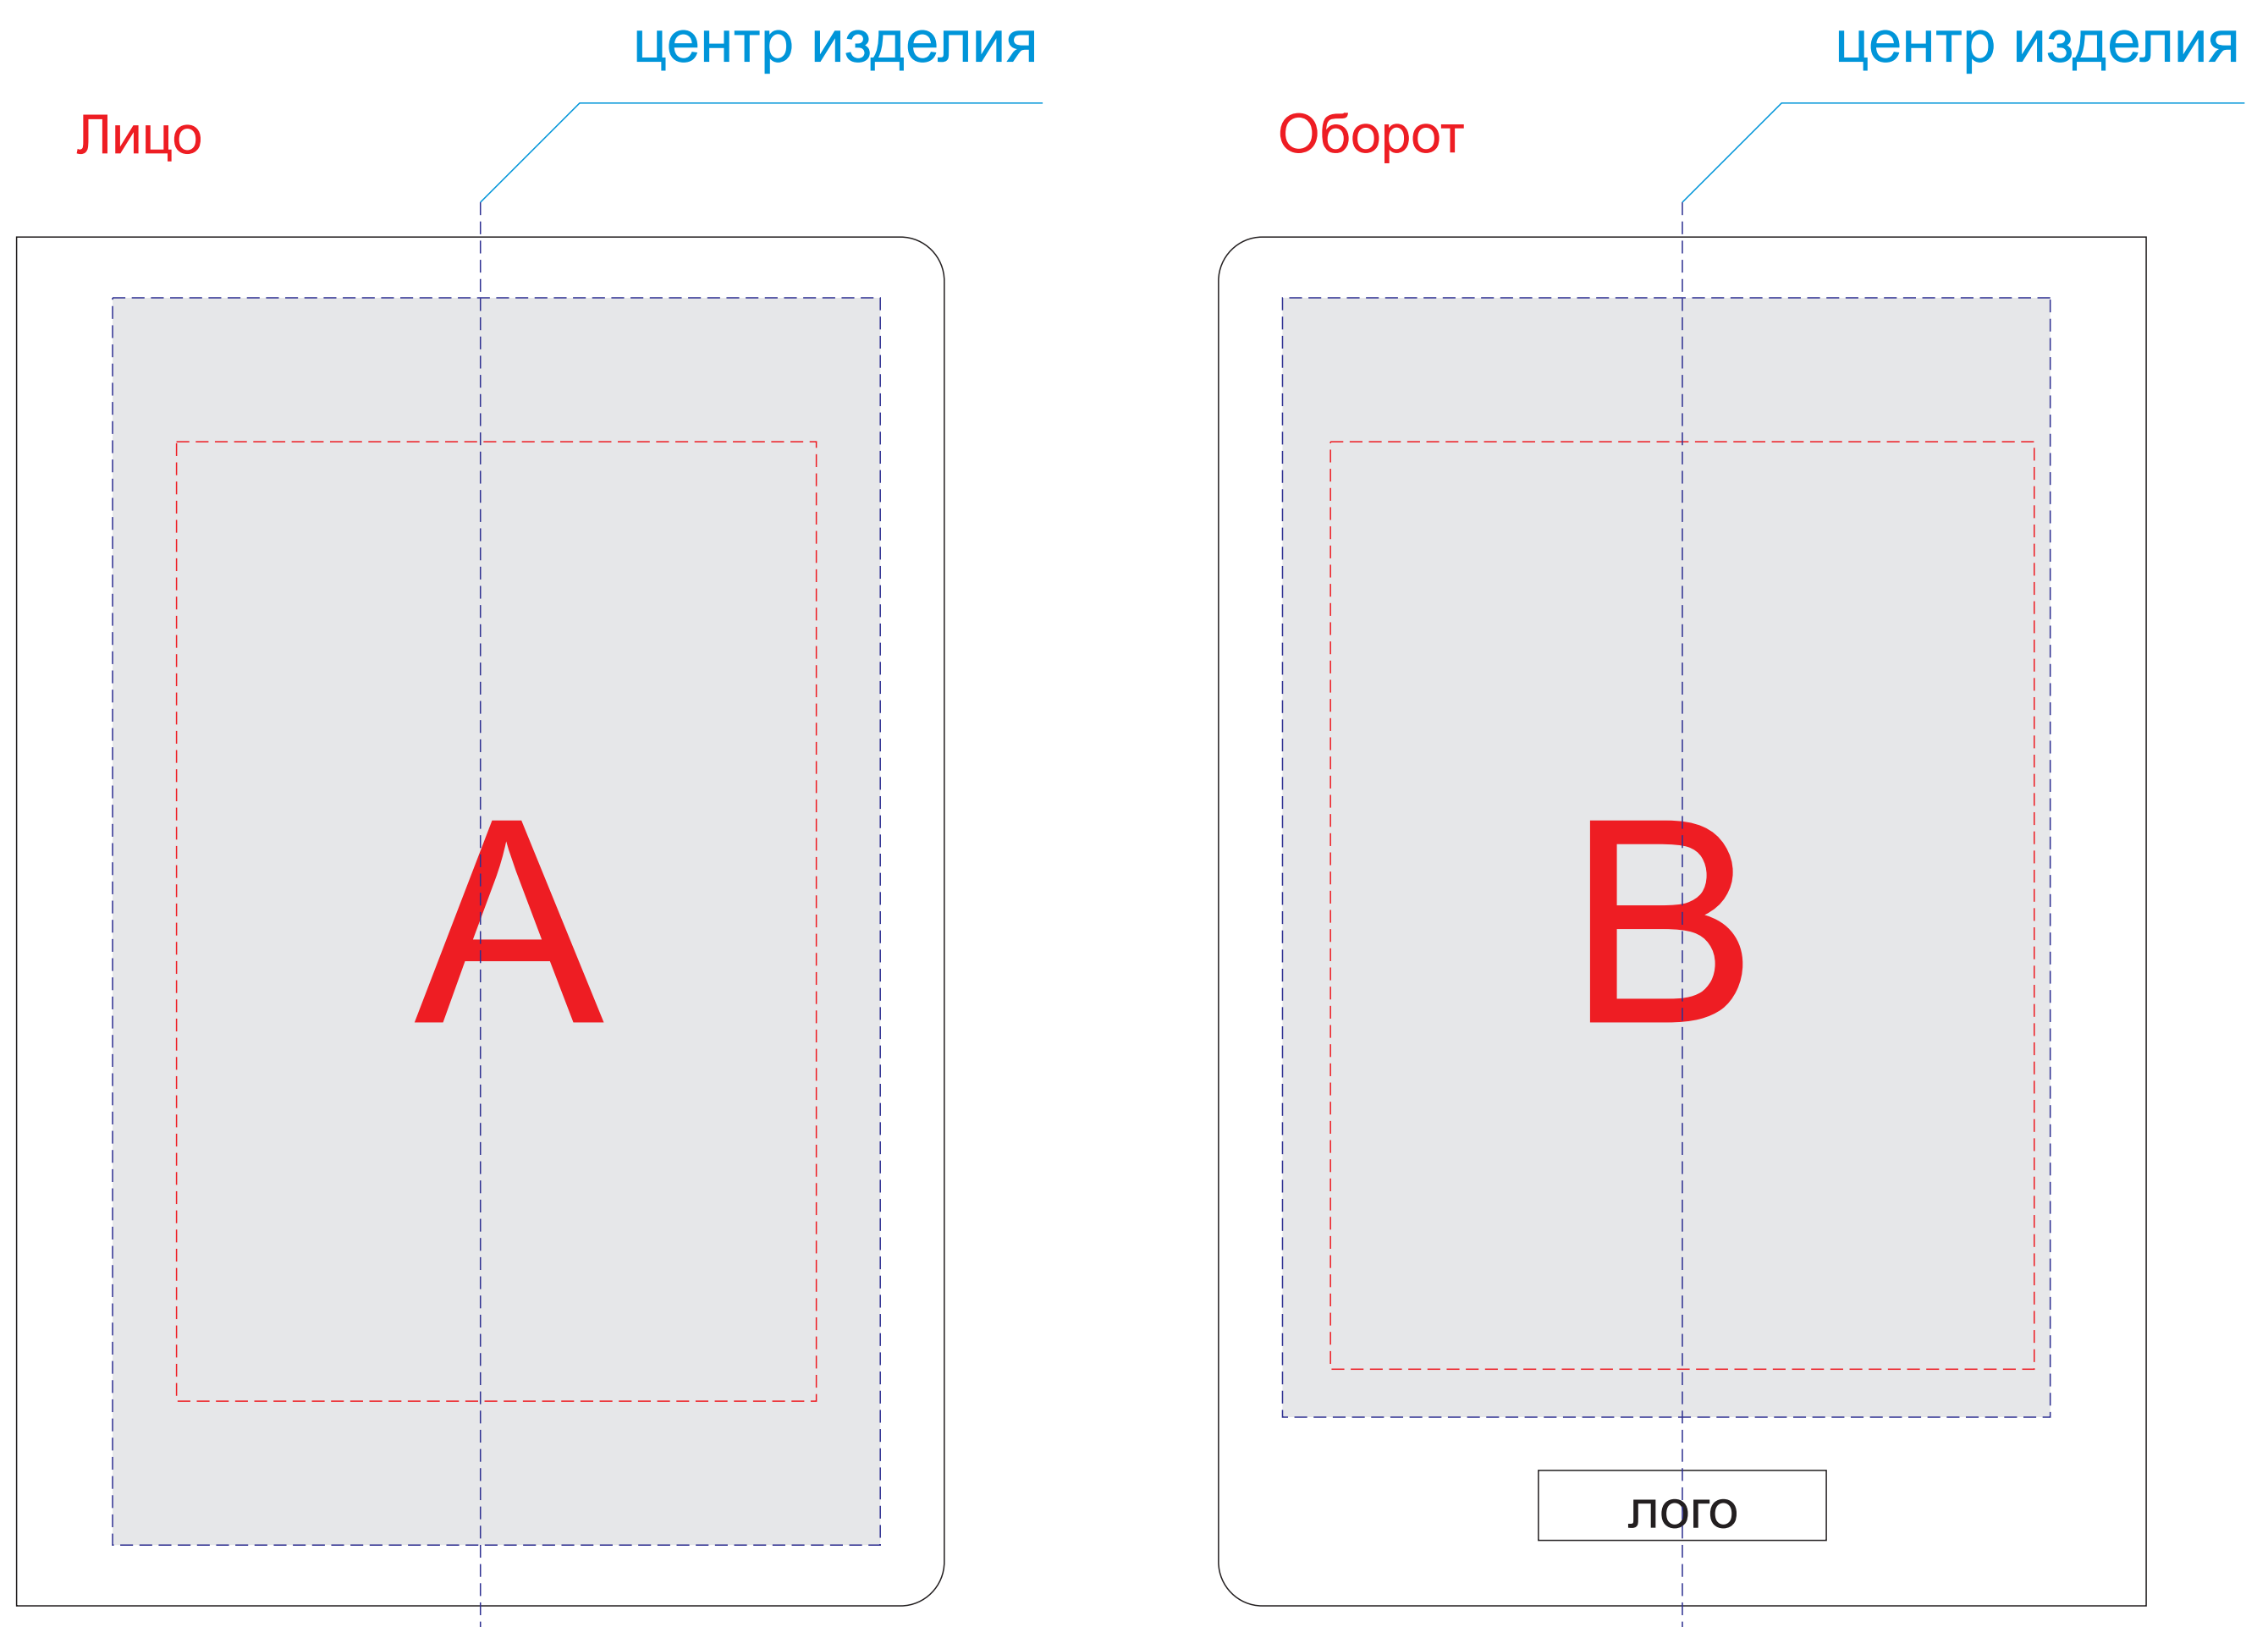

Арт. 3-697

Внимание! При тампопечати, трафаретной печати и УФ печати будет проявляться текстура материала.

А	Вид нанесения	Макс площадь (Ш*В)
	Тиснение	95x95мм
	УФ печать	120x195мм
	Тампопечать	40x45мм
	Трафаретная печать 1+0	100x150мм

В	Вид нанесения	Макс площадь (Ш*В)
	Тиснение	95x95мм
	УФ печать	120x175мм
	Тампопечать	40x45мм
	Трафаретная печать 1+0	100x145мм

м 1:2