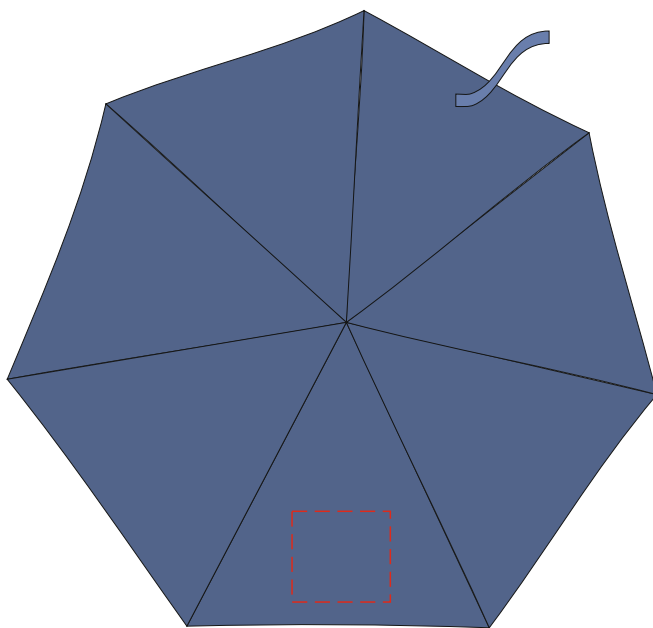

Зонт складной  
арт. 906187

Масштаб 1 : 10

130 x 120 мм