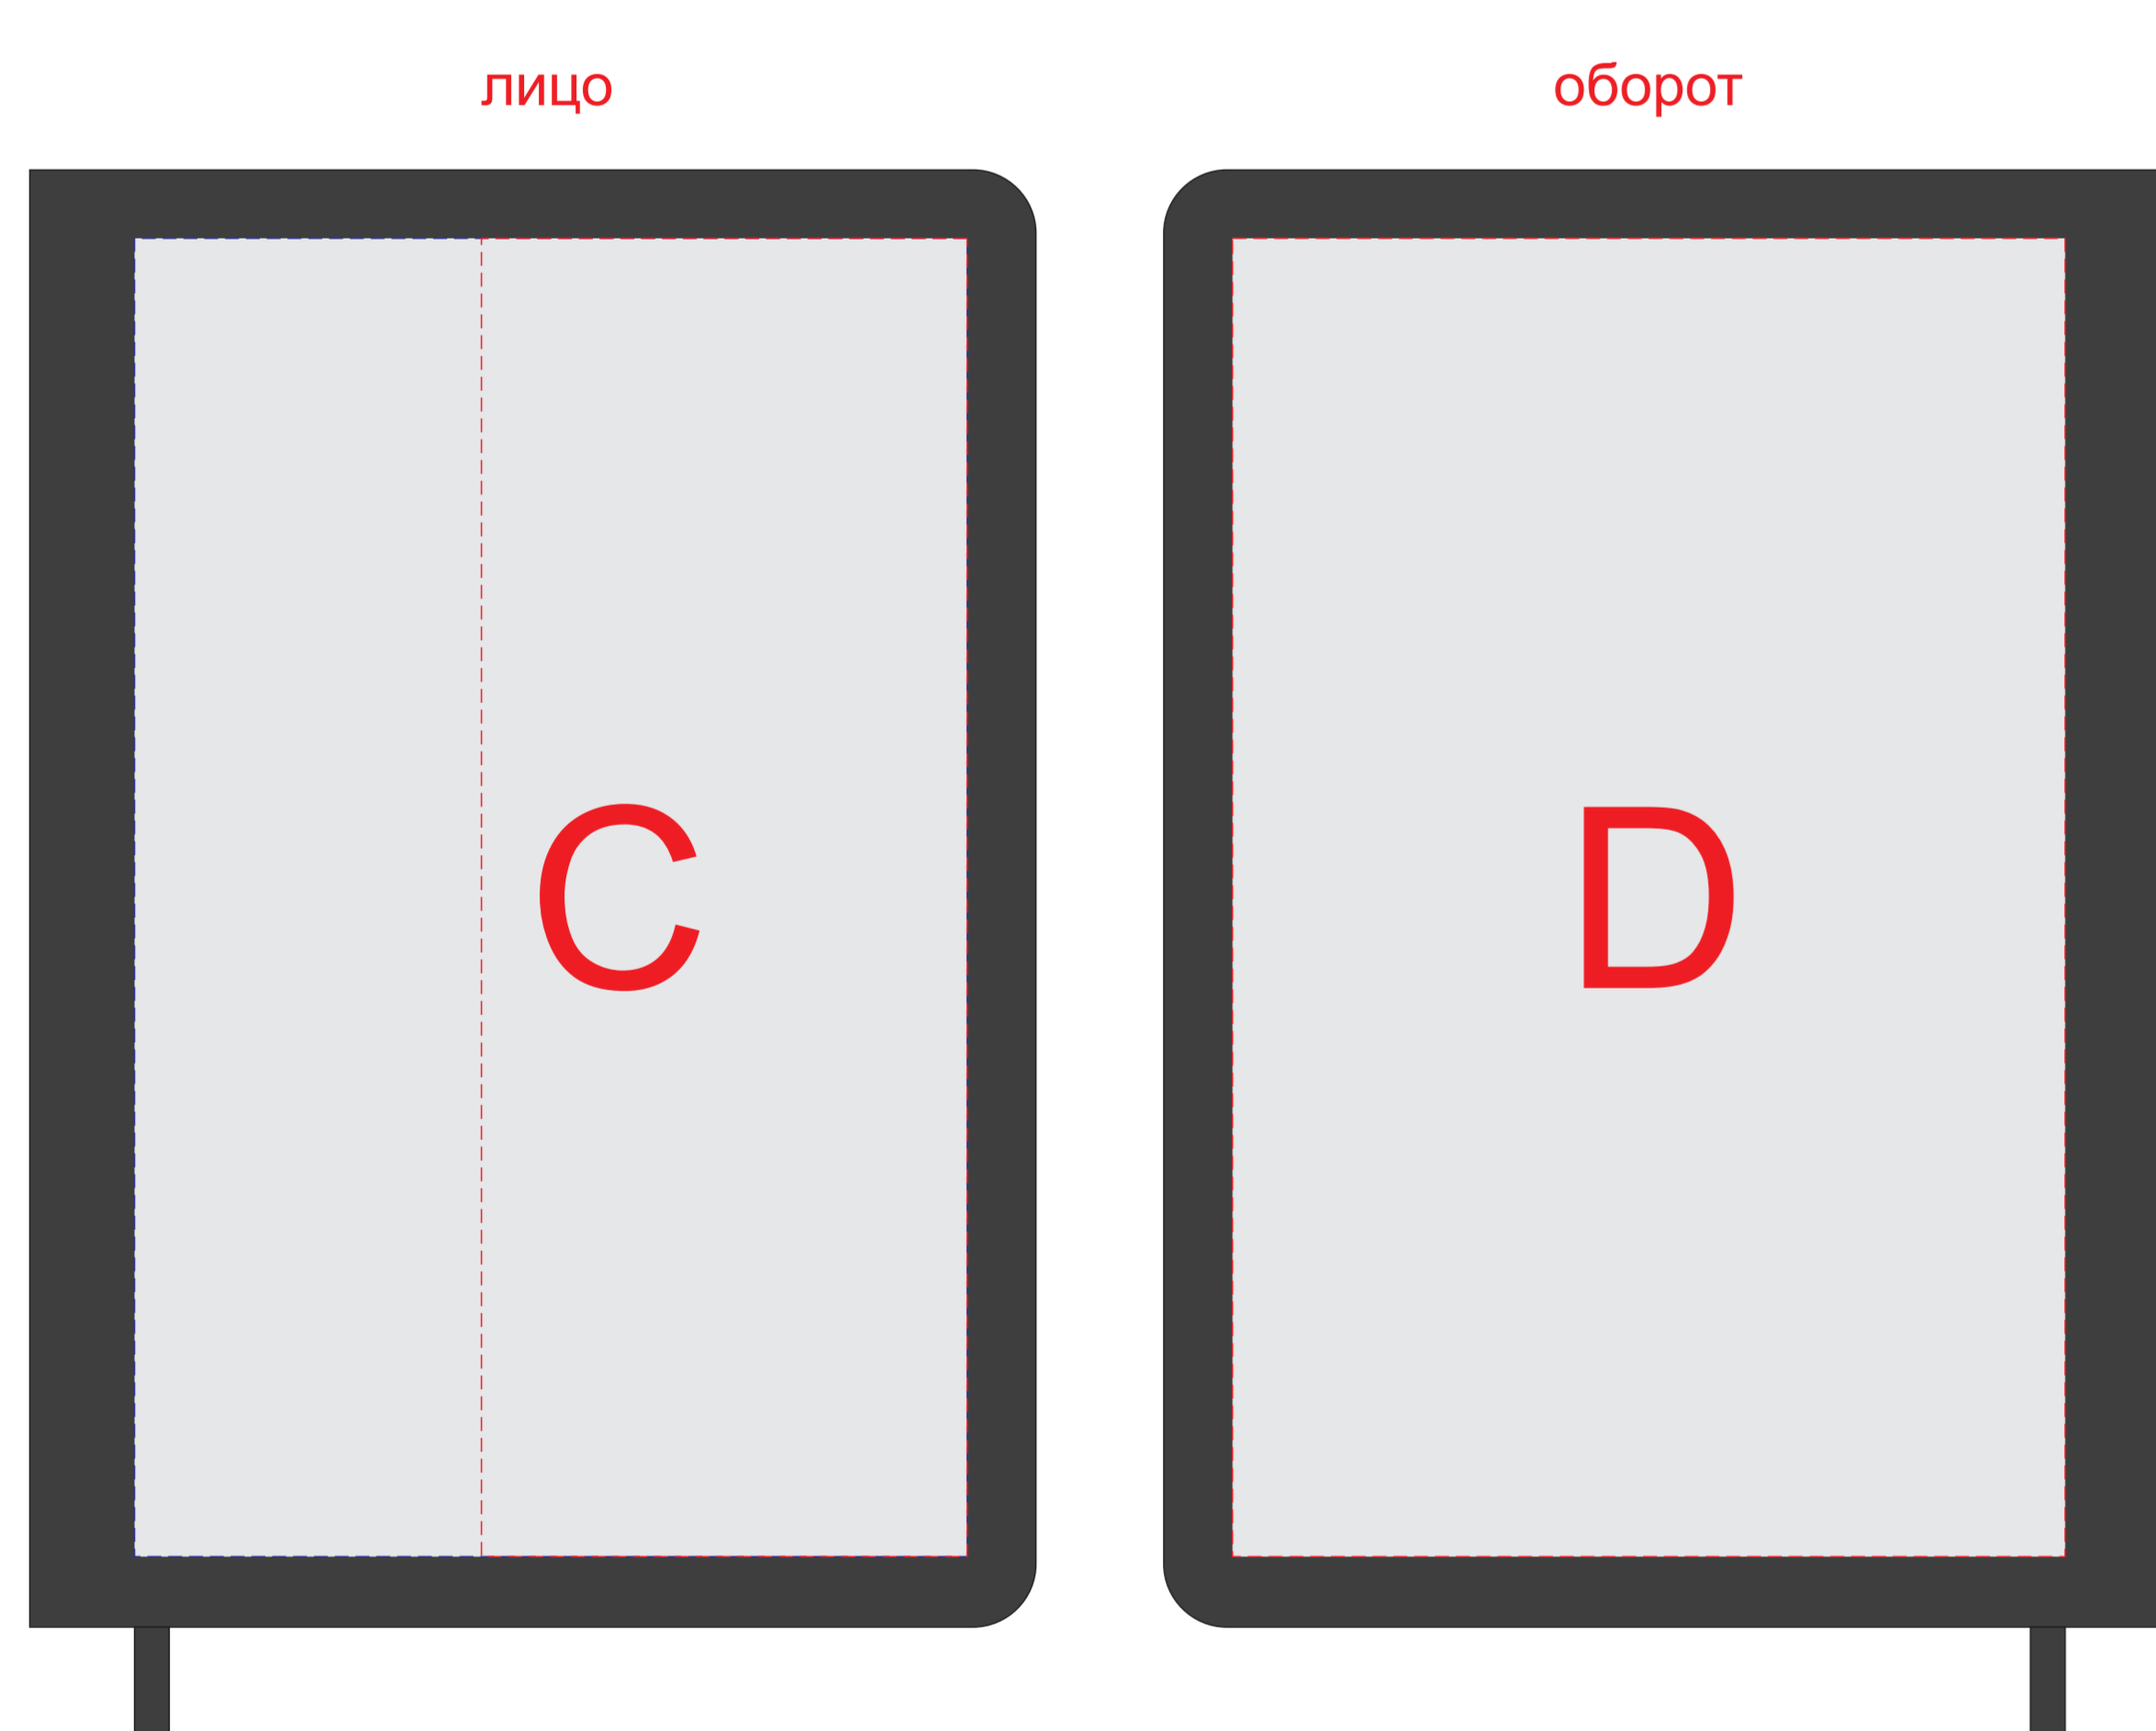

сторона 1

сторона 2

Внимание! При выборе услуги «Трафаретная печать лучшая цена*» печать изображения возможна серебряным, черным или золотым цветом на выбор в один прогон без подложки.

лейбл

A	Вид нанесения	Макс площадь (Ш*В)
	Термотрансфер	250x300мм
	Трафаретная печать	250x300мм
	Трафаретная печать (1+0)	280x250мм
	Текстильный принтер	250x250мм

Внимание! Печать на лейбле возможна только с одной стороны.

B	Вид нанесения	Макс площадь (Ш*В)
	Лейбл пришивной (фоновая заплата)	70x31мм
	Лейбл пришивной (для текста и логотипов)	40x20мм

C	Вид нанесения	Макс площадь (Ш*В)
	Тиснение	70x95мм
	Уф печать	120x190мм

D	Вид нанесения	Макс площадь (Ш*В)
	Тиснение	95x95мм
	Уф печать	120x190мм

Внимание! При нанесении методом уф печати на изображении проявляется текстура материала.

G	Вид нанесения	Макс площадь (Ш*В)
	Тампопечать	35x50мм
	Трафаретная печать 1+0	35x60мм

H	Вид нанесения	Макс площадь (Ш*В)
	Гравировка	45x70мм
	Уф печать	45x70мм
	Тиснение	40x70мм

I	Вид нанесения	Макс площадь (Ш*В)
	Гравировка	20x20мм
	Смола	20.5x20.5мм
	Уф печать	20x20мм

Гравировка зеркальная в цвет стилиуса (с белым стилиусом - зеркальное серебро)