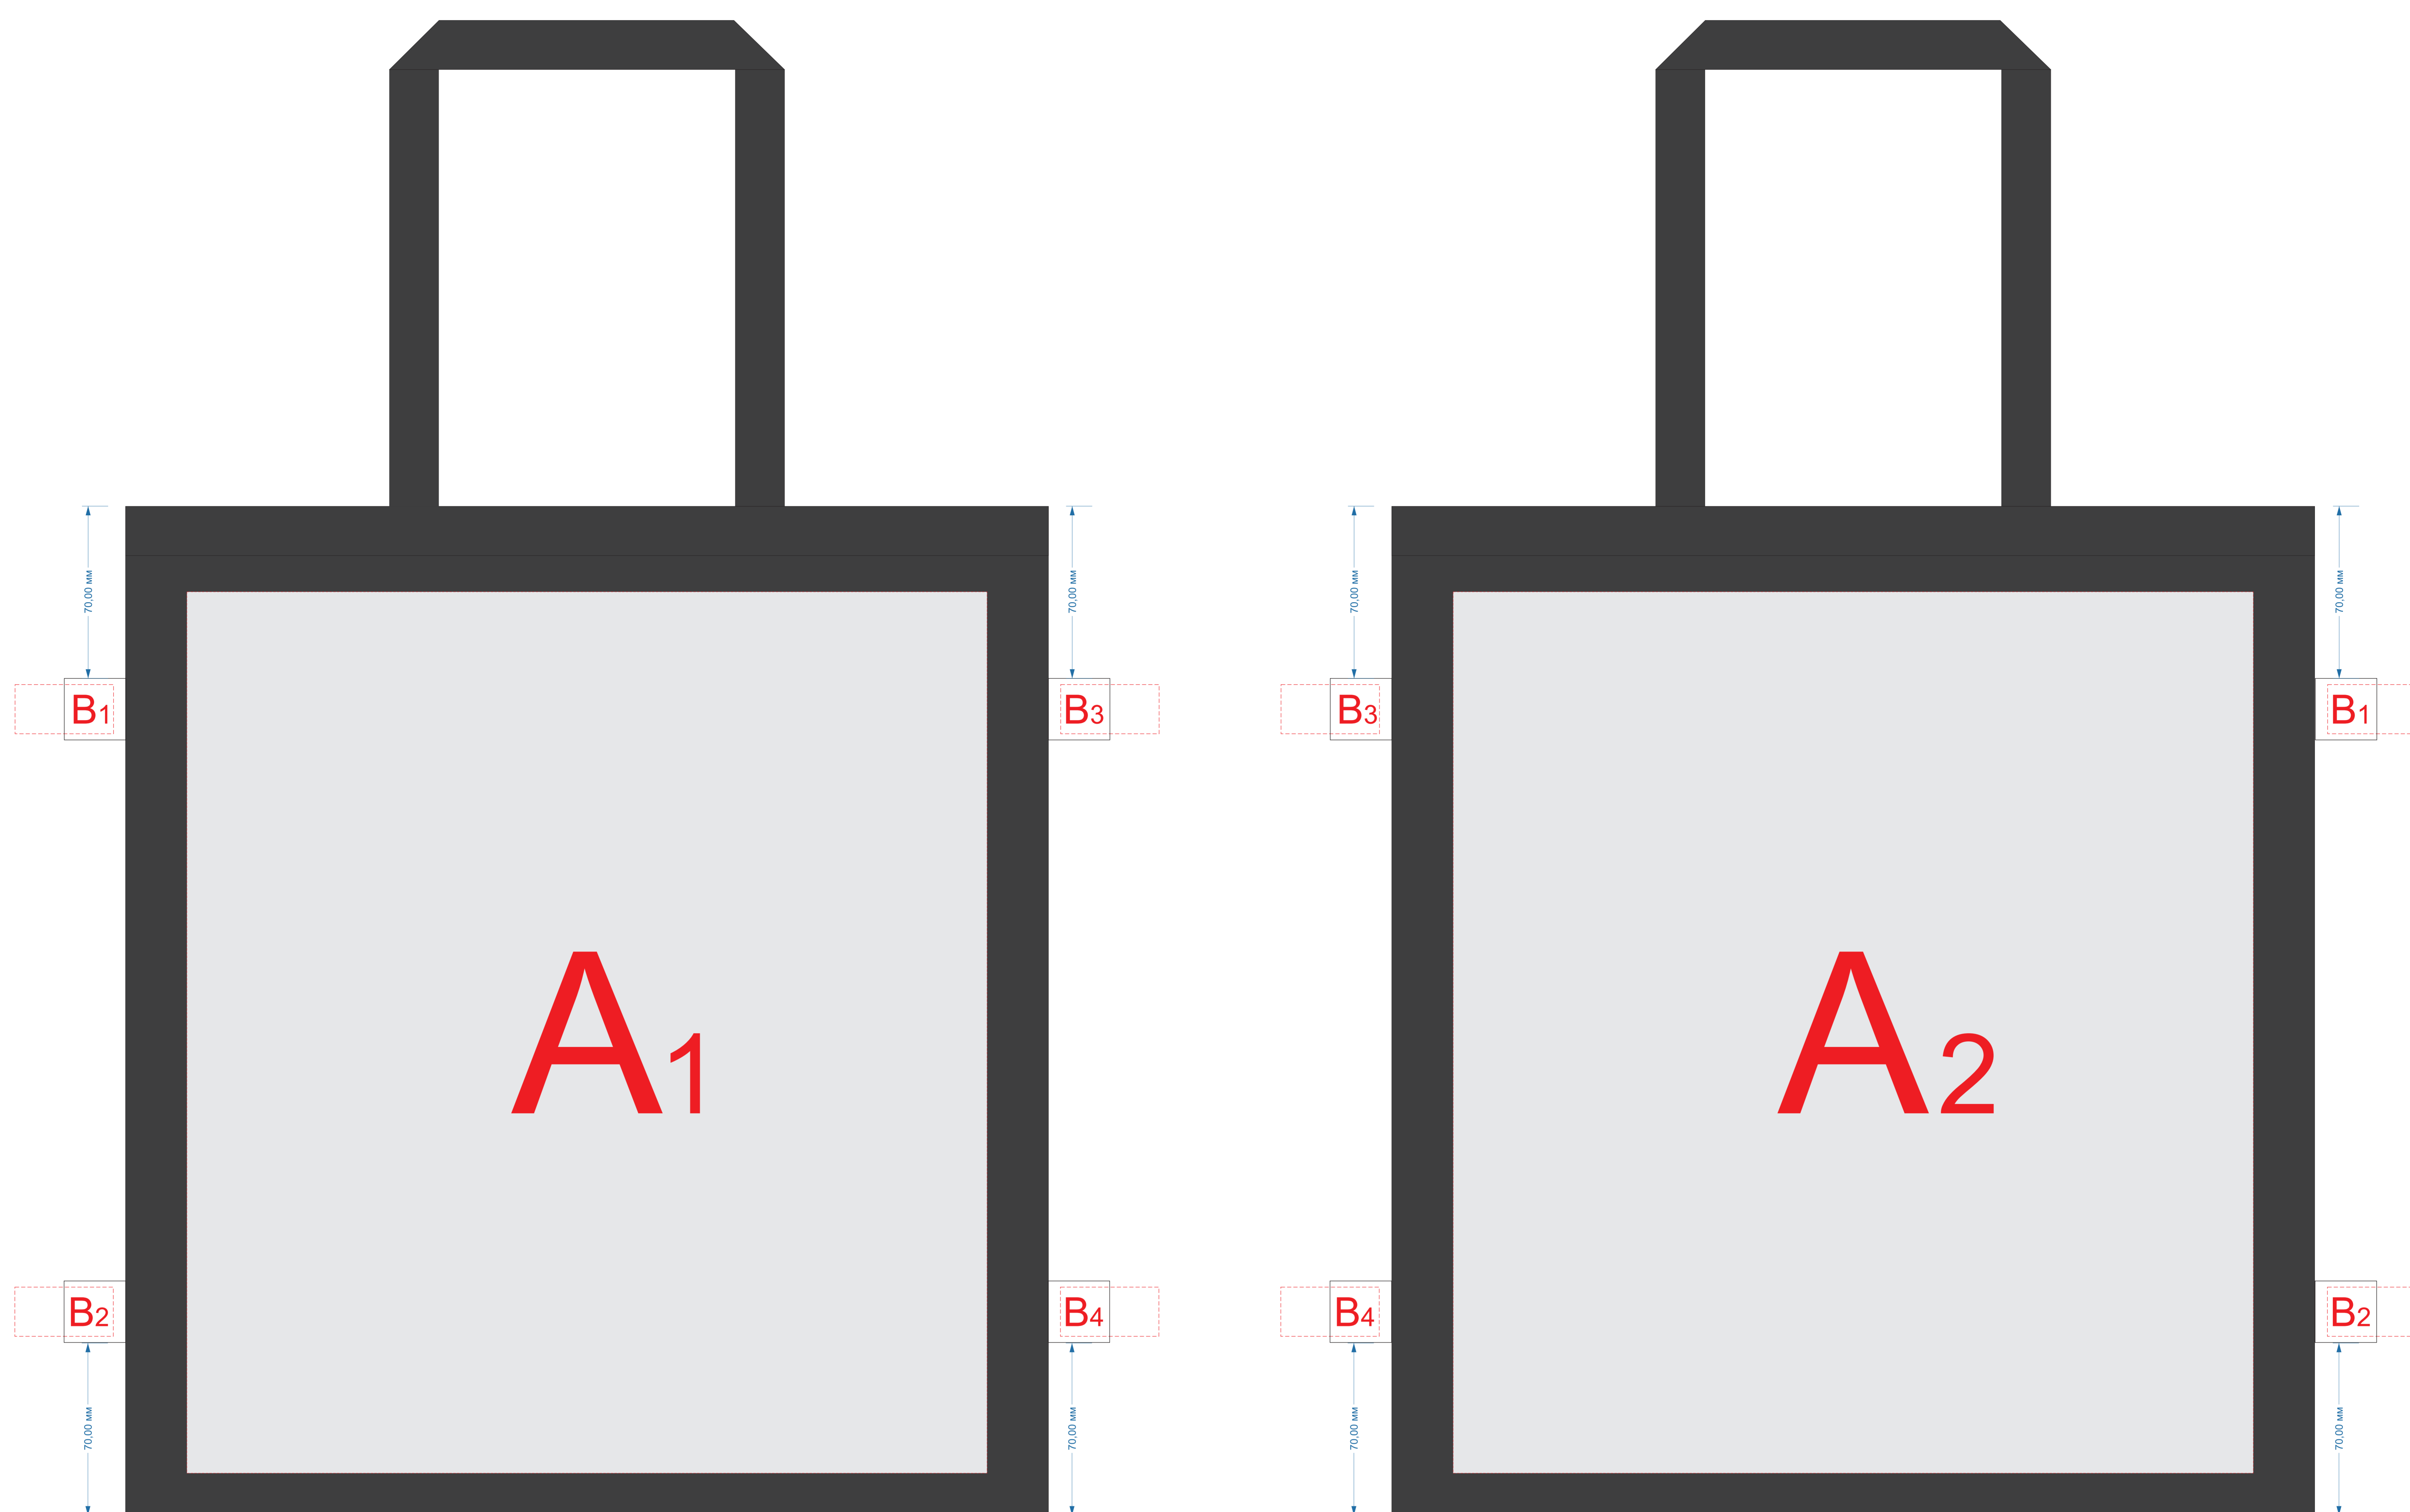

сторона 1

сторона 2

Внимание! При выборе услуги «Трафаретная печать лучшая цена*» печать изображения возможна серебряным, черным или золотым цветом на выбор в один прогон без подложки.

лейбл

A	Вид нанесения	Макс площадь (Ш*В)
	Термотрансфер	250x300мм
	Трафаретная печать	250x300мм
	Трафаретная печать (1+0)	280x250мм
	Текстильный принтер	250x250мм

Внимание! Печать на лейбле возможна только с одной стороны.

B	Вид нанесения	Макс площадь (Ш*В)
	Лейбл пришивной (фоновая заплата)	70x31мм
	Лейбл пришивной (для текста и логотипов)	40x20мм

C	Вид нанесения	Макс площадь (Ш*В)
	Тиснение	70x95мм
	Уф печать	120x190мм

D	Вид нанесения	Макс площадь (Ш*В)
	Тиснение	95x95мм
	Уф печать	120x190мм

Внимание! При нанесении методом уф печати на изображении проявляется текстура материала.

G	Вид нанесения	Макс площадь (Ш*В)
	Тампопечать	35x50мм
	Трафаретная печать 1+0	35x60мм