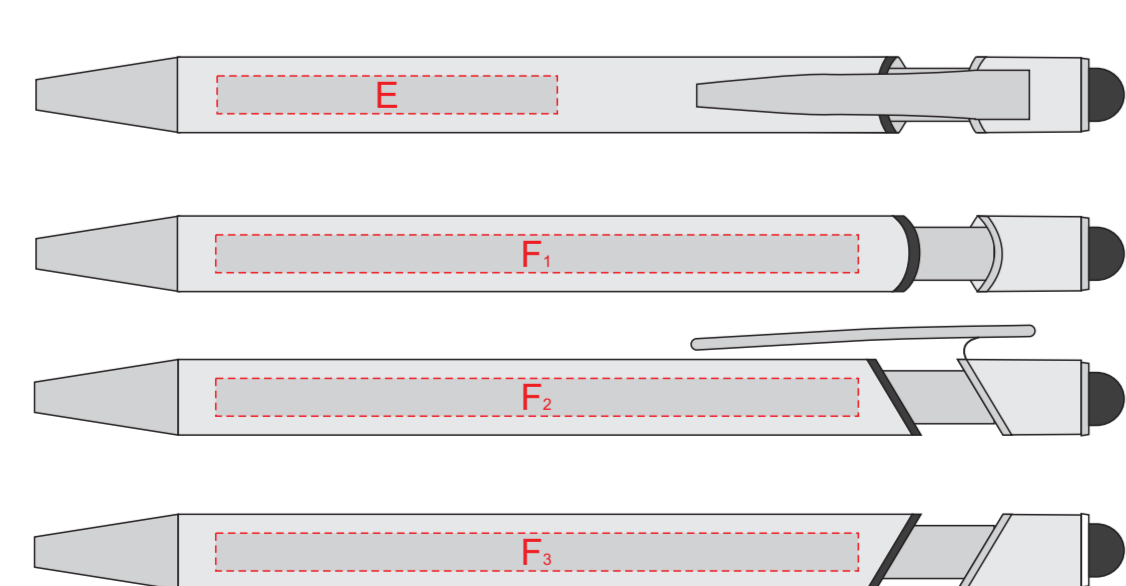

Внимание! Печать на лейбле возможна только с одной стороны.

B	Вид нанесения	Макс площадь (Ш*В)
	Лейбл пришивной (фоновая заплата)	70x31мм
	Лейбл пришивной (для текста и логотипов)	40x20мм

C	Вид нанесения	Макс площадь (Ш*В)
	Тиснение	70x95мм
	Уф печать	120x190мм

D	Вид нанесения	Макс площадь (Ш*В)
	Тиснение	95x95мм
	Уф печать	120x190мм

Внимание! При нанесении методом уф печати на изображении проявляется текстура материала.

G	Вид нанесения	Макс площадь (Ш*В)
	Тампопечать	35x50мм
	Трафаретная печать 1+0	35x60мм

H	Вид нанесения	Макс площадь (Ш*В)
	Гравировка	45x70мм
	Уф печать	45x70мм
	Тиснение	40x70мм

I	Вид нанесения	Макс площадь (Ш*В)
	Гравировка	20x20мм
	Смола	20.5x20.5мм
	Уф печать	20x20мм

Гравировка зеркальная в цвет стилиуса (с белым стилиусом - зеркальное серебро)

Внимание! В зависимости от партии может быть разная высота у силиконового чехла. При расположении макета рекомендуем отталкиваться от его нижней границы.

J	Вид нанесения	Макс площадь (Ш*В)
	Гравировка	25x110мм
	Круговая гравировка	210x99мм
	Тампопечать (1+0)	25x40мм