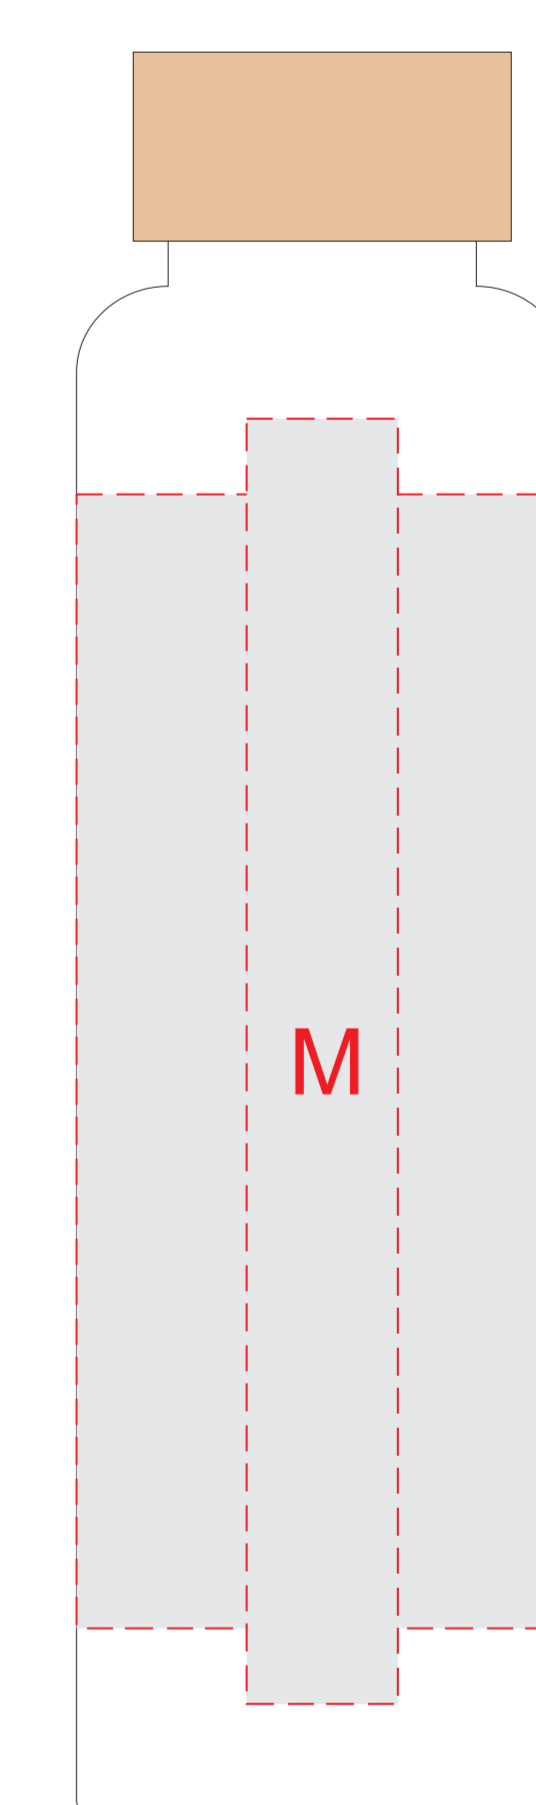

бутылка в чехле

бутылка без чехла

При гравировке изделий из бамбука сплошными заливками возможна разница в оттенках гравировки (из-за свойств материала). Рекомендуем делать контурную гравировку. Внимание! Тампопечать на силиконовом чехле (зона A) возможна только белым или черным цветом. Возможна печать на бутылке без силиконового чехла (зона D) - в этом случае готовая продукция так и поставляется, без силиконового чехла. Просим учесть это при заказе.

Внимание! В зависимости от партии может быть разная высота у силиконового чехла. При расположении макета рекомендуем отталкиваться от его нижней границы.

J	Вид нанесения	Макс площадь (Ш*В)
	Гравировка	25x110мм
	Круговая гравировка	210x99мм
	Тампопечать (1+0)	25x40мм

K	Вид нанесения	Макс площадь (Ш*В)
	Гравировка	40x40мм
	Уф печать	40x40мм

L	Вид нанесения	Макс площадь (Ш*В)
	Тампопечать	20x30мм

M	Вид нанесения	Макс площадь (Ш*В)
	Тампопечать	20x50мм
	Круговая трафаретная печать (1+0)	195x150мм