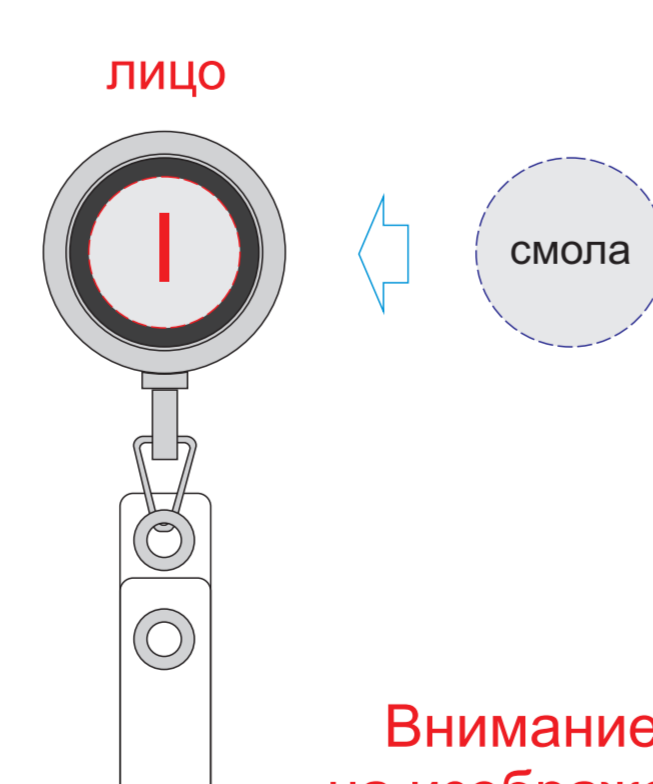

I	Вид нанесения	Макс площадь (Ш*В)
	Гравировка	20x20мм
	Смола	20.5x20.5мм
	Уф печать	20x20мм

Гравировка зеркальная в цвет стилиуса (с белым стилиусом - зеркальное серебро)