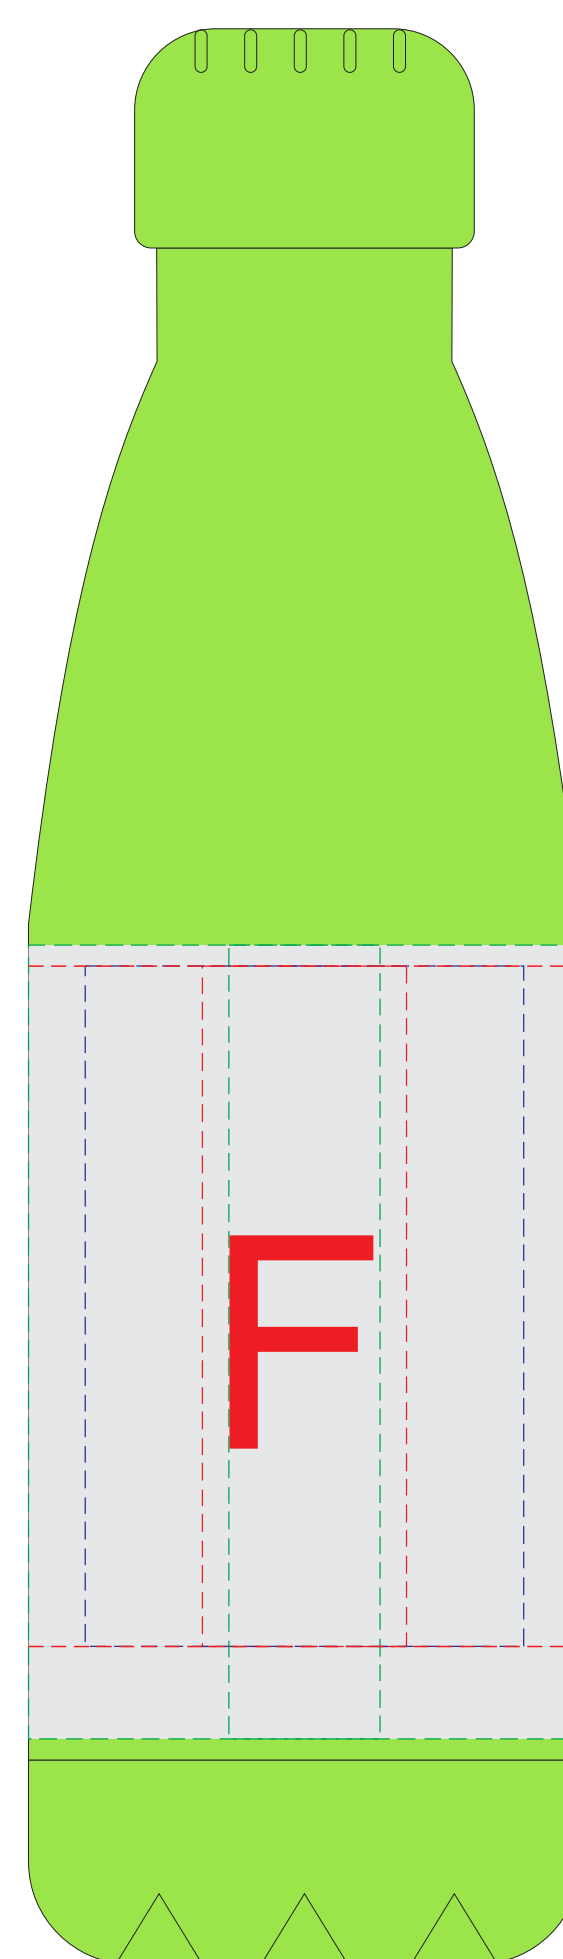

крышка коробки

Внимание! Тампопечать возможна в 1 цвет - черной, серебряной или золотой краской.
Трафаретная печать возможна в 1 цвет - белой, черной или серебряной краской.

A	Вид нанесения	Макс площадь (Ш*В)
	Тампопечать 1+0	35x35мм
	Трафаретная печать 1+0	230x230мм
	Тиснение	60x60мм
	Цифровая печать на белой основе	280x275мм
Шильд спектрум	150x150мм	

C	Вид нанесения	Макс площадь (Ш*В)
	Тампопечать	35x6мм
	Уф-печать	35x6мм

D	Вид нанесения	Макс площадь (Ш*В)
	Уф-печать	85x7мм

E	Вид нанесения	Макс площадь (Ш*В)
	Уф-печать	115x7мм

лицо

оборот

B	Вид нанесения	Макс площадь (Ш*В)
	Тиснение	95x95мм
	Уф-печать	125x190мм
	Трафаретная печать 1+0	90x160мм

гравировка серебро

Внимание! Круговая гравировка не стыкуется!

F	Вид нанесения	Макс площадь (Ш*В)
	Гравировка	27x90мм
	Круговая гравировка	210x90мм
	Гравировка XL	58x90мм
	УФ печать	20x100мм
	Круговая УФ печать	213,5x105мм