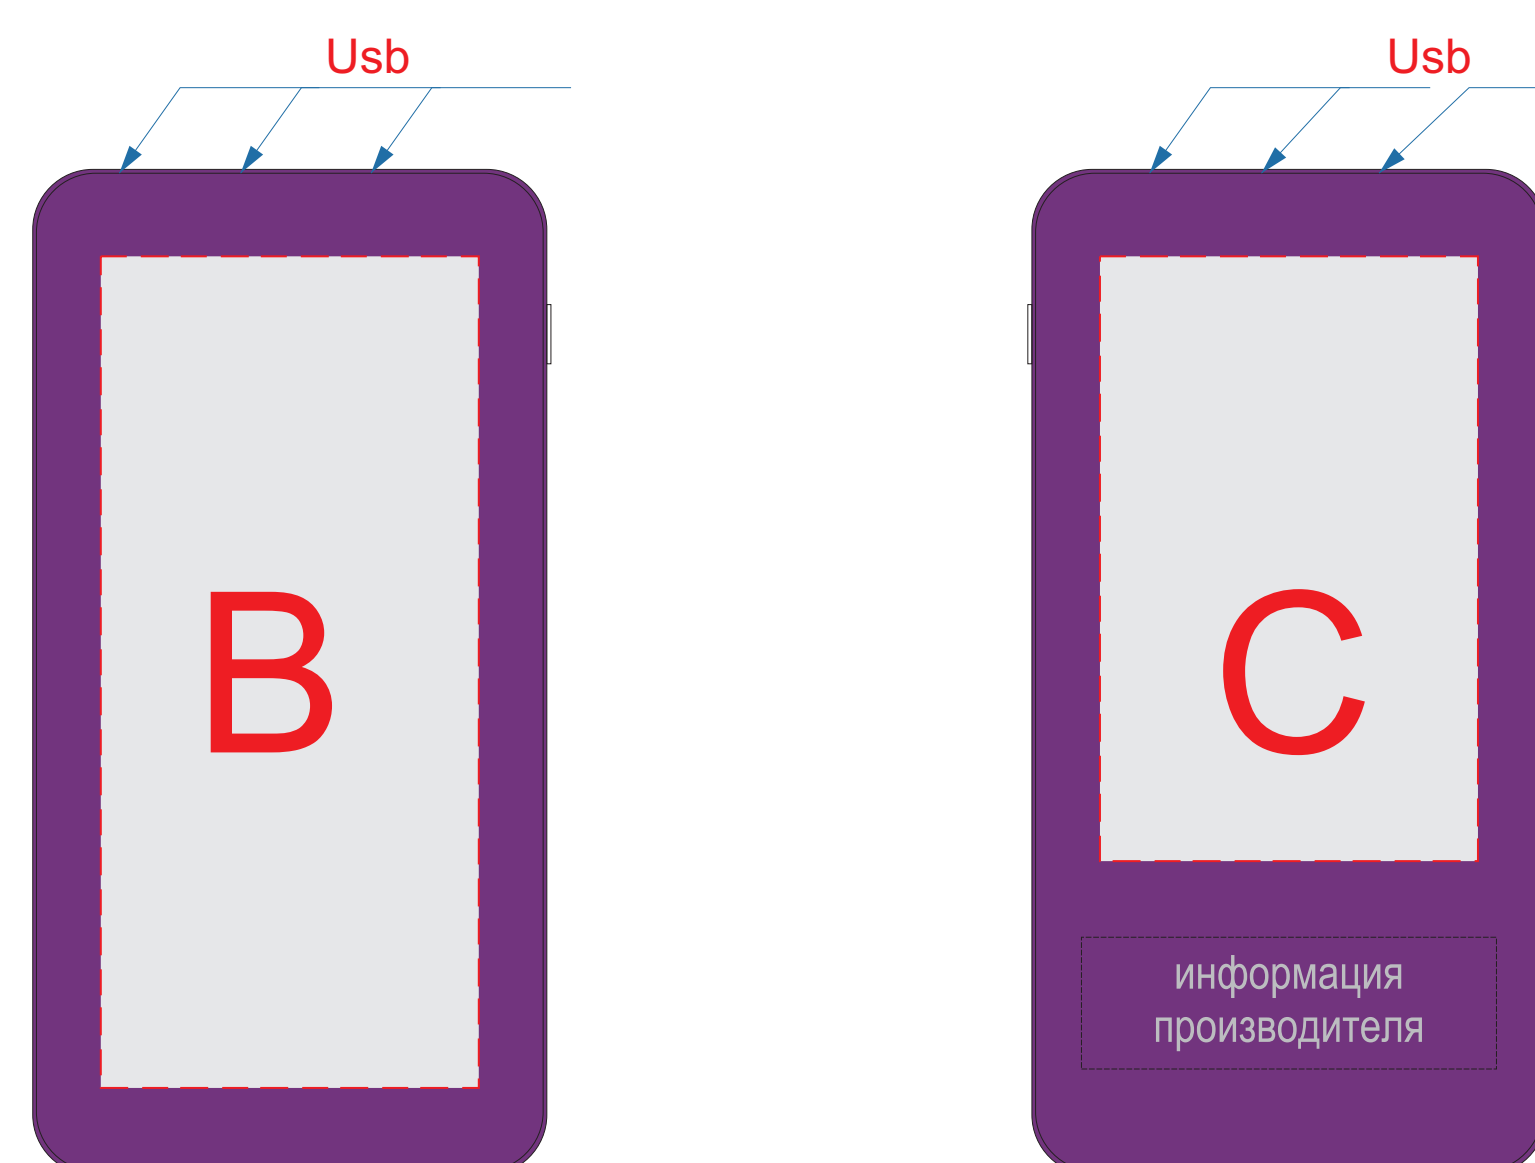

крышка коробки

Внимание! Тампопечать возможна в 1 цвет - черной, серебряной или золотой краской.
Трафаретная печать возможна в 1 цвет - белой, черной или серебряной краской.

| A | Вид нанесения | Макс площадь (Ш*В) |
|--------------|---------------------------------|--------------------|
| | Тампопечать 1+0 | 35x35мм |
| | Трафаретная печать 1+0 | 230x160мм |
| | Тиснение | 60x60мм |
| | Цифровая печать на белой основе | 270x200мм |
| Шильд спектр | 150x150мм | |

Лицо

Оборот

| B | Вид нанесения | Макс площадь (Ш*В) |
|---|---------------|--------------------|
| | Уф печать | 50x110мм |

| C | Вид нанесения | Макс площадь (Ш*В) |
|---|---------------|--------------------|
| | Уф печать | 50x85мм |