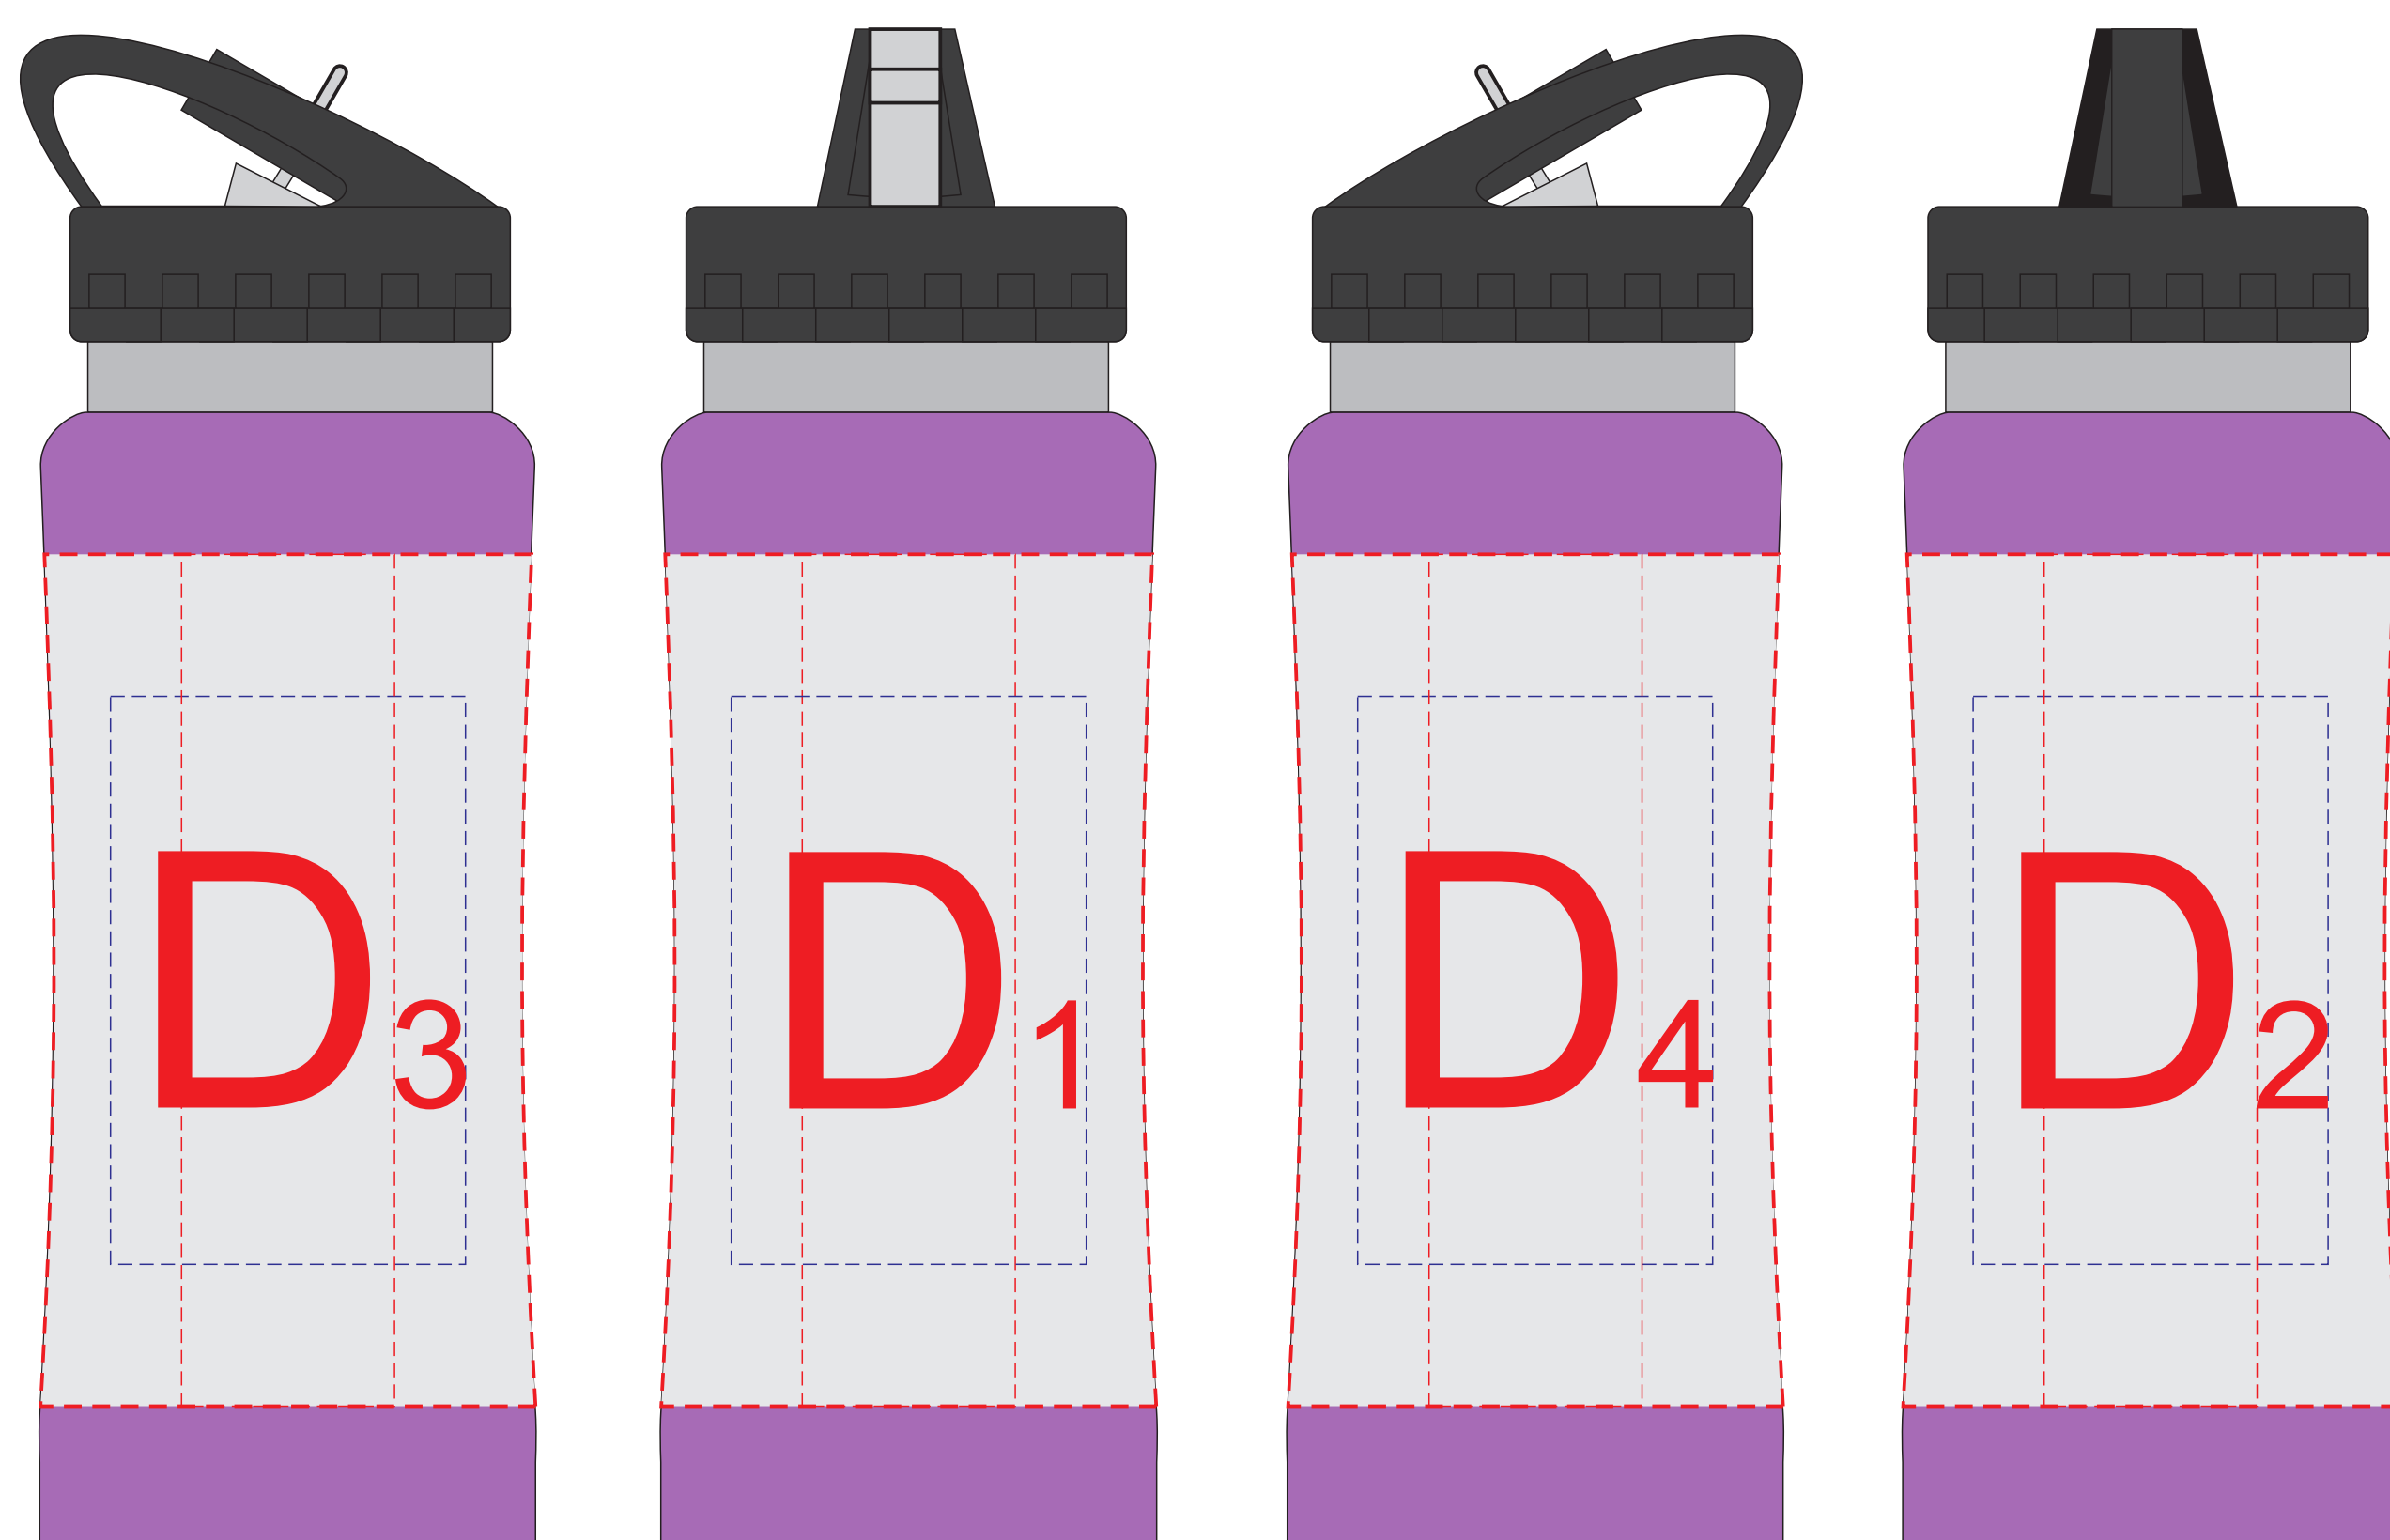

крышка коробки

Внимание! Тампопечать возможна в 1 цвет - черной, серебряной или золотой краской.
Трафаретная печать возможна в 1 цвет - белой, черной или серебряной краской.

| A | Вид нанесения | Макс площадь (Ш*В) |
|--------------|---------------------------------|--------------------|
| | Тампопечать 1+0 | 35x35мм |
| | Трафаретная печать 1+0 | 230x160мм |
| | Тиснение | 60x60мм |
| | Цифровая печать на белой основе | 270x200мм |
| Шильд спектр | 150x150мм | |

Лицо

Оборот

| B | Вид нанесения | Макс площадь (Ш*В) |
|---|---------------|--------------------|
| | Уф печать | 50x110мм |

| C | Вид нанесения | Макс площадь (Ш*В) |
|---|---------------|--------------------|
| | Уф печать | 50x85мм |

гравировка серебро

Вид слева

Вид спереди

Вид справа

Вид сзади

Внимание! Круговая гравировка не стыкуется!
При круговой гравировке позиционирование невозможно!

| D | Вид нанесения | Макс площадь (Ш*В) |
|---------------------|---------------|--------------------|
| | Гравировка | 30x90мм |
| | Гравировка XL | 50x80мм |
| Круговая гравировка | 195x70мм | |