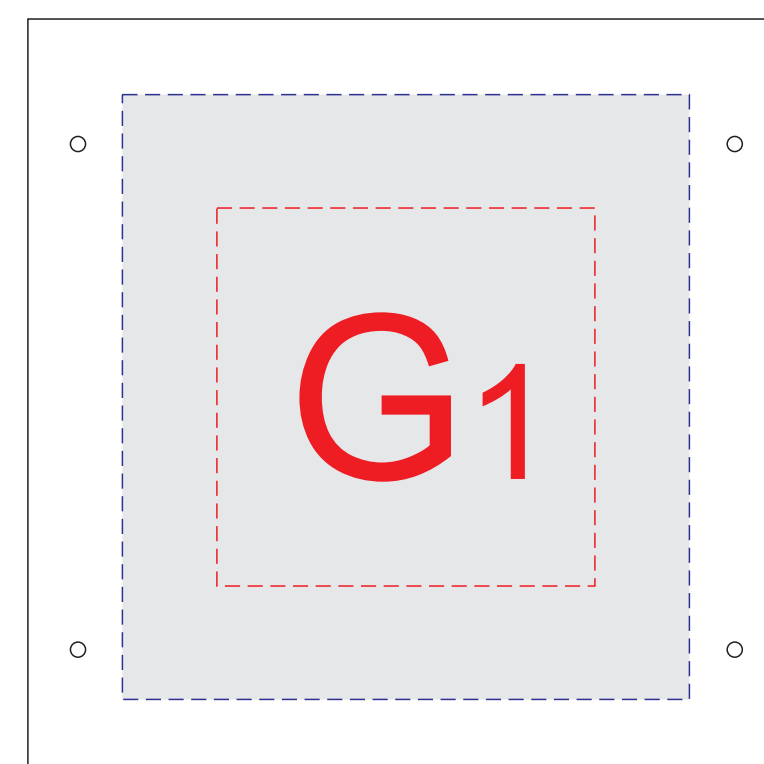

вид слева

вид спереди

вид сзади

вид справа

вид сверху

вид снизу

Внимание! Тампопечать только черным, золотом и серебром.

A	Вид нанесения	Макс площадь (Ш*В)
	Гравировка	80x150мм
	Тампопечать	45x45мм
	Уф печать	80x220мм
B	Вид нанесения	Макс площадь (Ш*В)
	Гравировка	80x150мм
	Уф печать	80x220мм
C	Вид нанесения	Макс площадь (Ш*В)
	Тампопечать	45x45мм
D	Вид нанесения	Макс площадь (Ш*В)
	Тампопечать	45x15мм
E	Вид нанесения	Макс площадь (Ш*В)
	Тампопечать	45x45мм
F	Вид нанесения	Макс площадь (Ш*В)
	Гравировка	65x150мм
	Тампопечать	45x45мм
	Уф печать	65x220мм
G	Вид нанесения	Макс площадь (Ш*В)
	Гравировка	75x80мм
	Тампопечать	45x45мм
	Уф печать	75x80мм