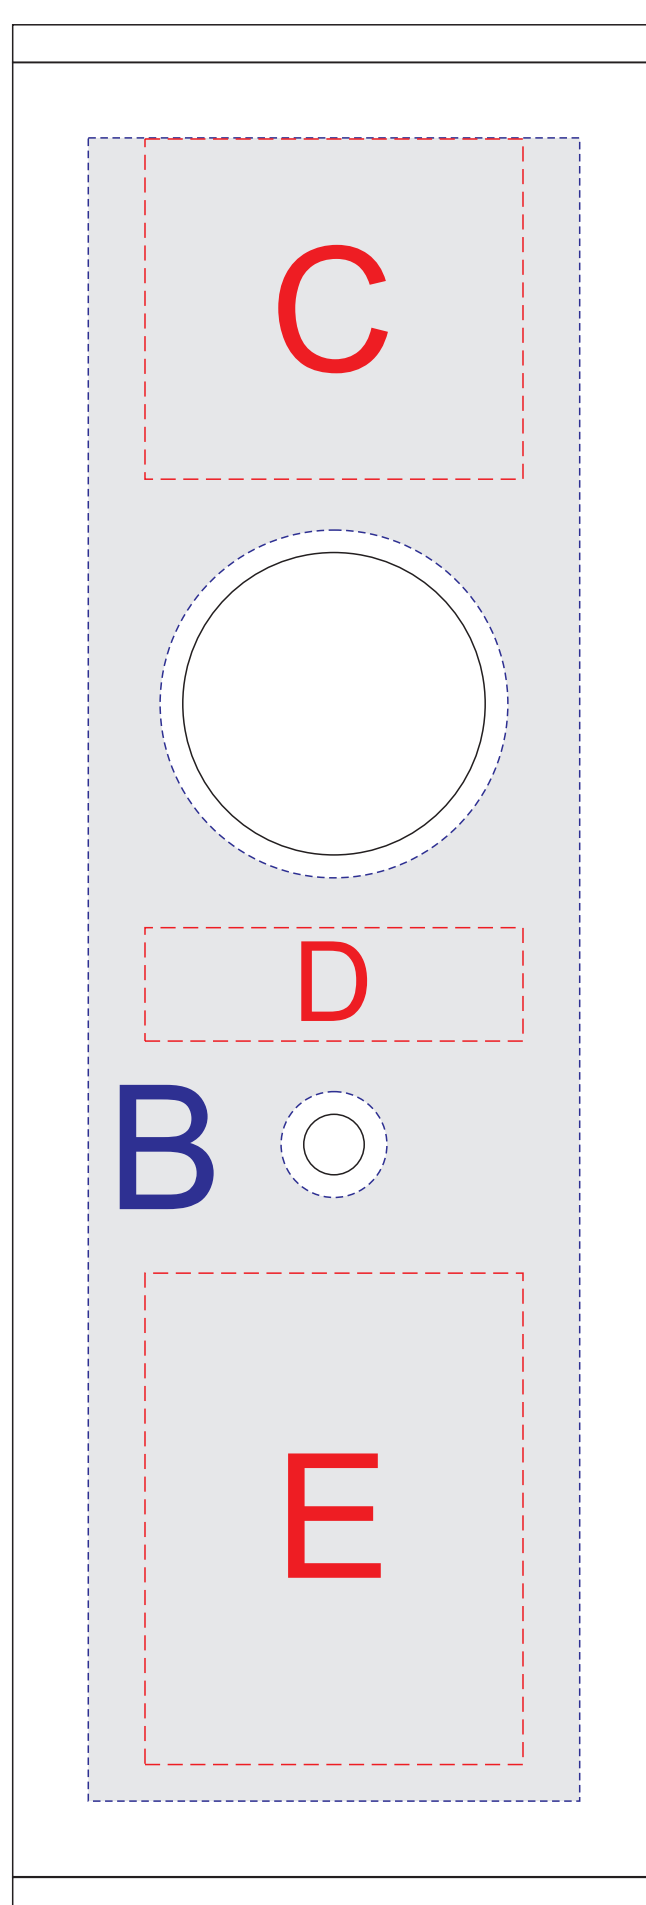

вид слева

вид спереди

вид сзади

вид справа

вид сверху

вид снизу

Внимание! Тампопечать только черным, золотом и серебром.

A	Вид нанесения	Макс площадь (Ш*В)
	Гравировка	80x150мм
	Тампопечать	45x45мм
	Уф печать	80x220мм
B	Вид нанесения	Макс площадь (Ш*В)
	Гравировка	80x150мм
	Уф печать	80x220мм
C	Вид нанесения	Макс площадь (Ш*В)
	Тампопечать	45x45мм
D	Вид нанесения	Макс площадь (Ш*В)
	Тампопечать	45x15мм
E	Вид нанесения	Макс площадь (Ш*В)
	Тампопечать	45x45мм
F	Вид нанесения	Макс площадь (Ш*В)
	Гравировка	65x150мм
	Тампопечать	45x45мм
	Уф печать	65x220мм
G	Вид нанесения	Макс площадь (Ш*В)
	Гравировка	75x80мм
	Тампопечать	45x45мм
	Уф печать	75x80мм