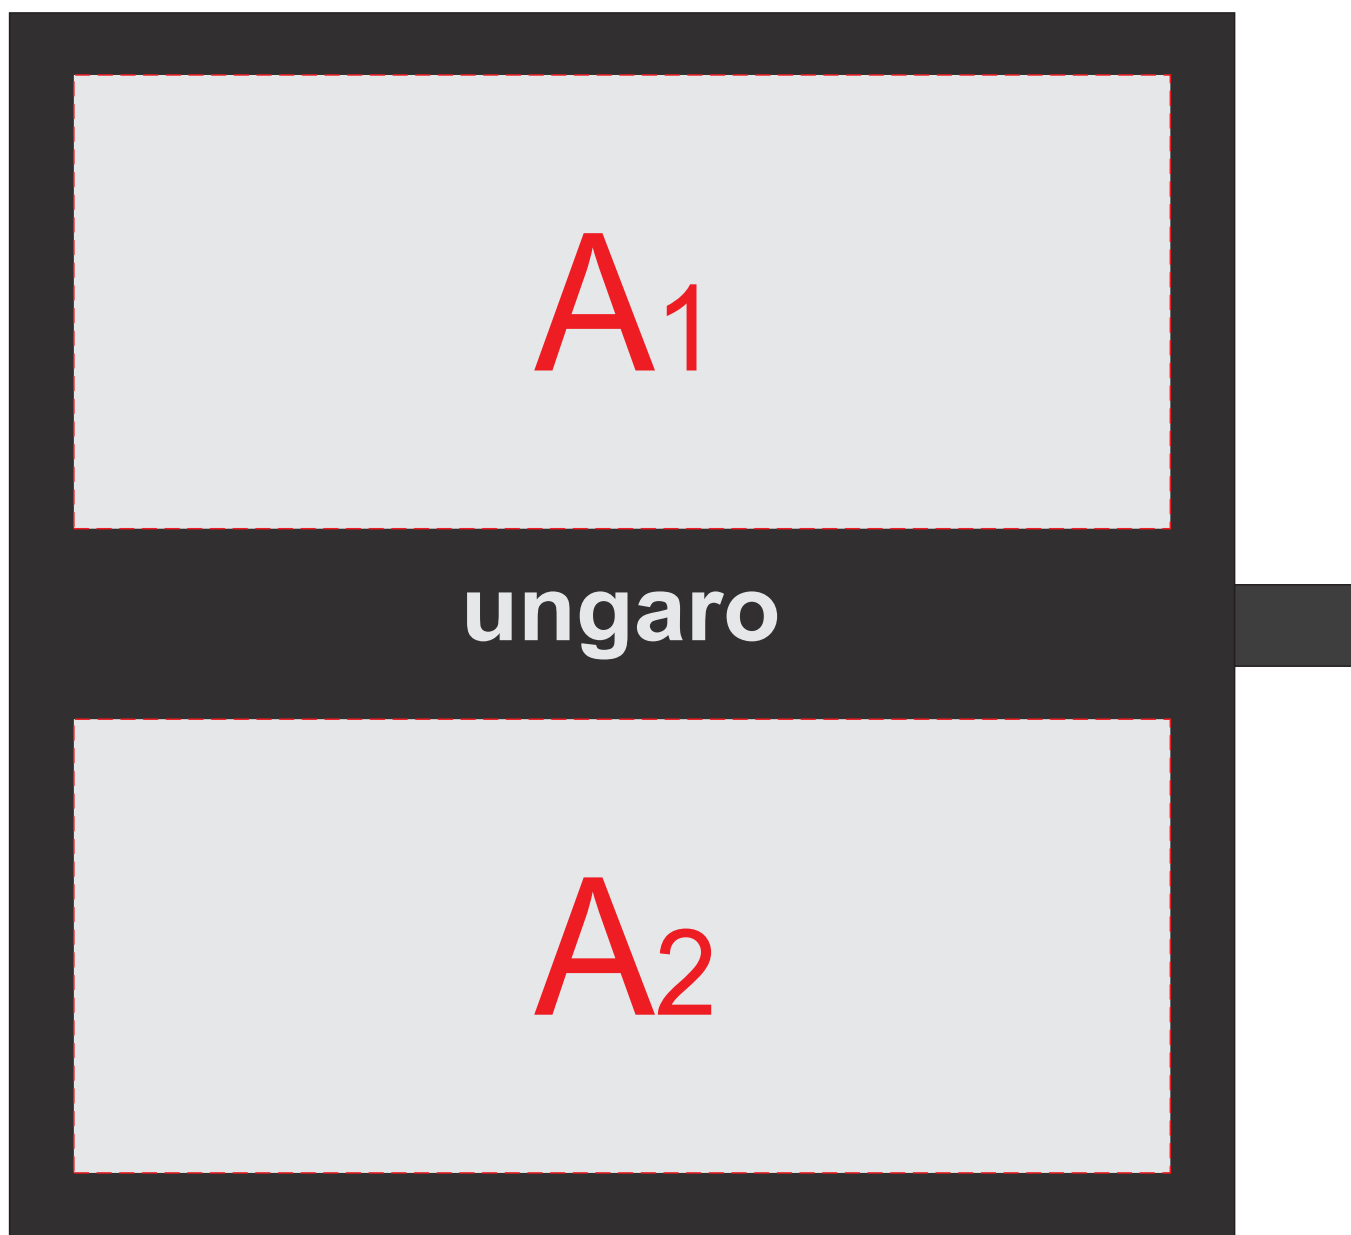

Арт. 56407

коробка, вид сверху

	Вид нанесения	Макс площадь (Ш*В)
A	Шильд спектрум	145x60мм
	Металлостикер	145x60мм
	Цифровая печать (на белой основе)	145x60мм