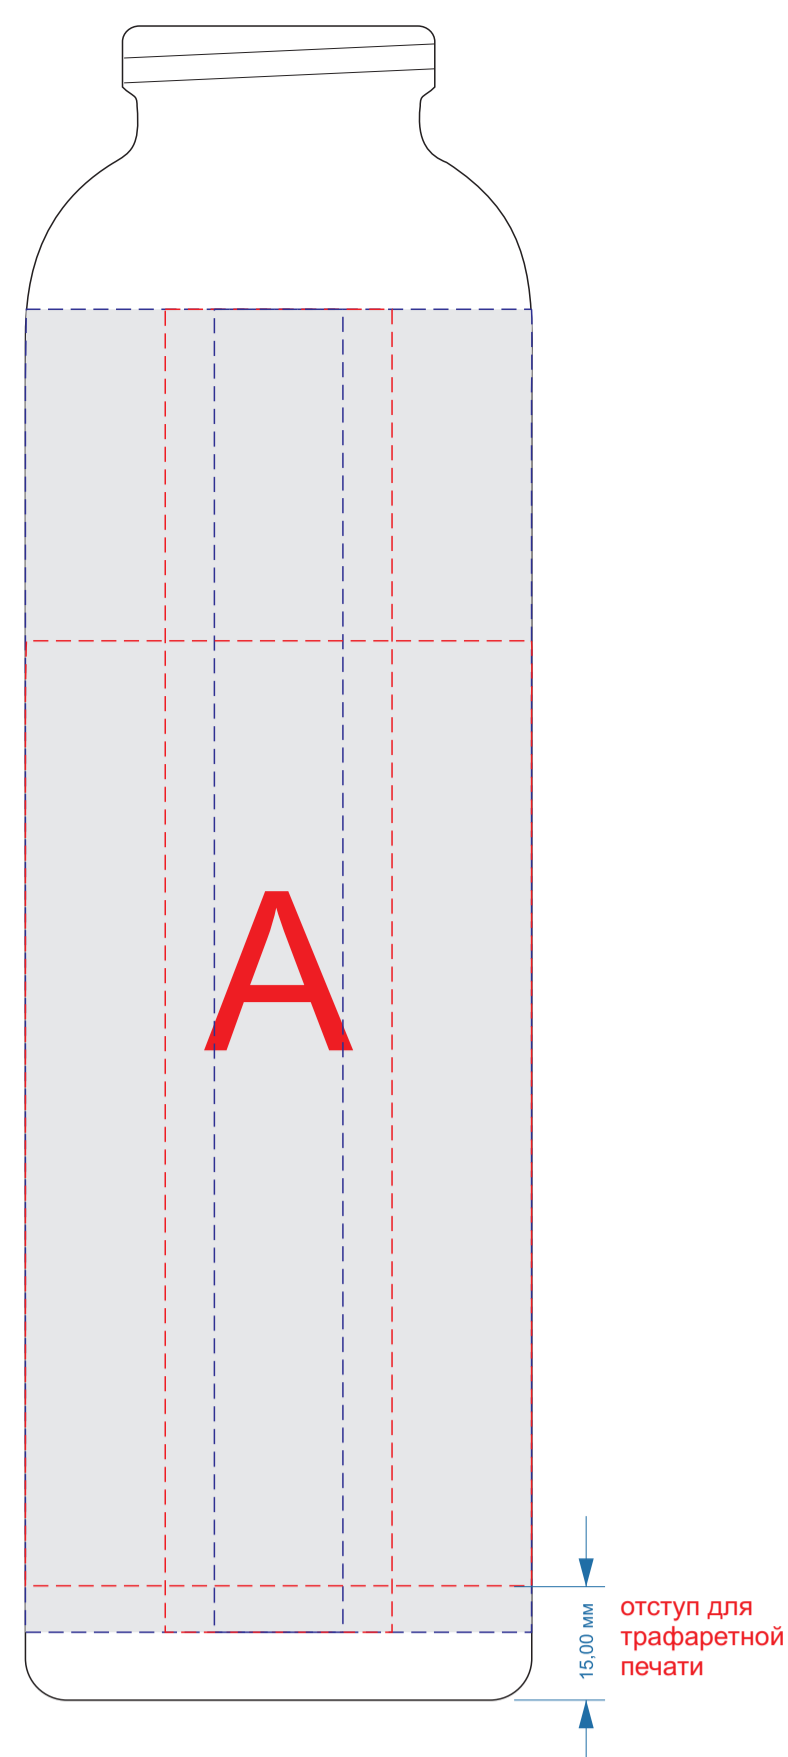

Арт 8233

Крышка

Внимание! Позиционирование печати на корпусе бутылки относительно крышки невозможно!

Круговая
уф-печать
212,2x170мм

Круговая
трафаретная печать
110x125мм

	Вид нанесения	Макс площадь (Ш*В)
	Тампопечать	30x50мм
	Уф-печать	17x170мм
	Круговая уф-печать	212,2x170мм
	Круговая трафаретная печать 1+0	110x125мм