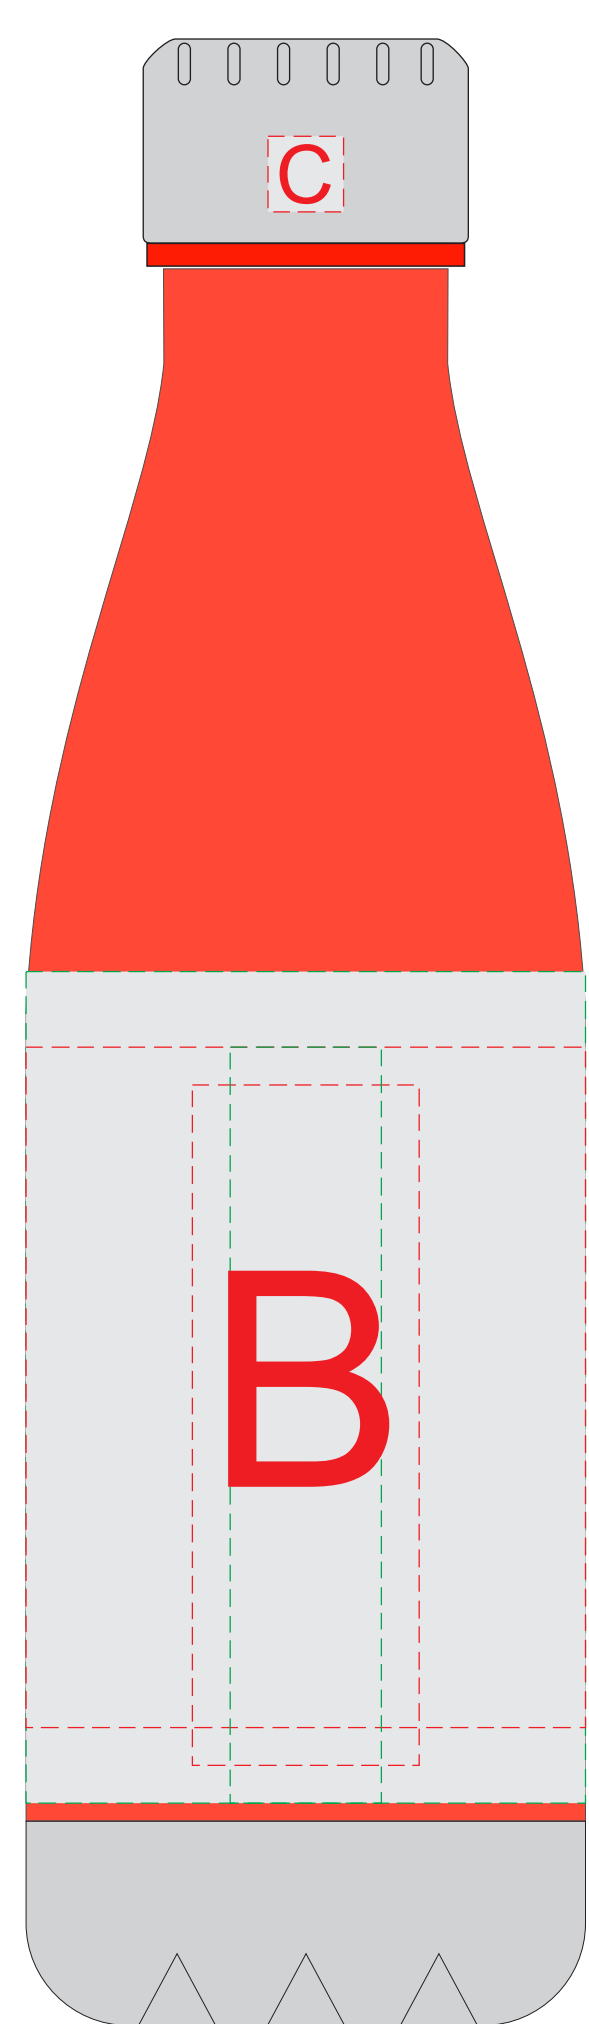

# Арт 700540.01

вид сверху

<b>A</b>	<b>Вид нанесения</b>	<b>Макс площадь (Ш*В)</b>
	Шильд спектрум	150x150мм
	Металлостикер	170x150мм
	Цифровая печать на белой основе	230x230мм
	Трафаретная печать (1+0)	160x160мм

Арт 813601

крышка

<b>B</b>	<b>Вид нанесения</b>	<b>Макс площадь (Ш*В)</b>
	Тампопечать	30x50мм
	Круговая трафаретная печать (1+0)	220x90мм
	Уф печать	20x100мм
	Круговая уф печать	229x110мм

<b>C</b>	<b>Вид нанесения</b>	<b>Макс площадь (Ш*В)</b>
	Гравировка	10x10мм

<b>D</b>	<b>Вид нанесения</b>	<b>Макс площадь (Ш*В)</b>
	Тампопечать (2+0)	25x25мм
	Гравировка	28x28мм
	Смола	30x30мм

гравировка серебро

Арт 828031

крышка

<b>E</b>	<b>Вид нанесения</b>	<b>Макс площадь (Ш*В)</b>
	Гравировка	27x100мм
	Круговая Гравировка	210x99мм
	Гравировка XL (кроме арт.828030)	58x95мм
	Круговая трафаретная печать	213,5x60мм
	Круговая УФ печать	213,5x105мм

<b>F</b>	<b>Вид нанесения</b>	<b>Макс площадь (Ш*В)</b>
	Тампопечать	15x15мм