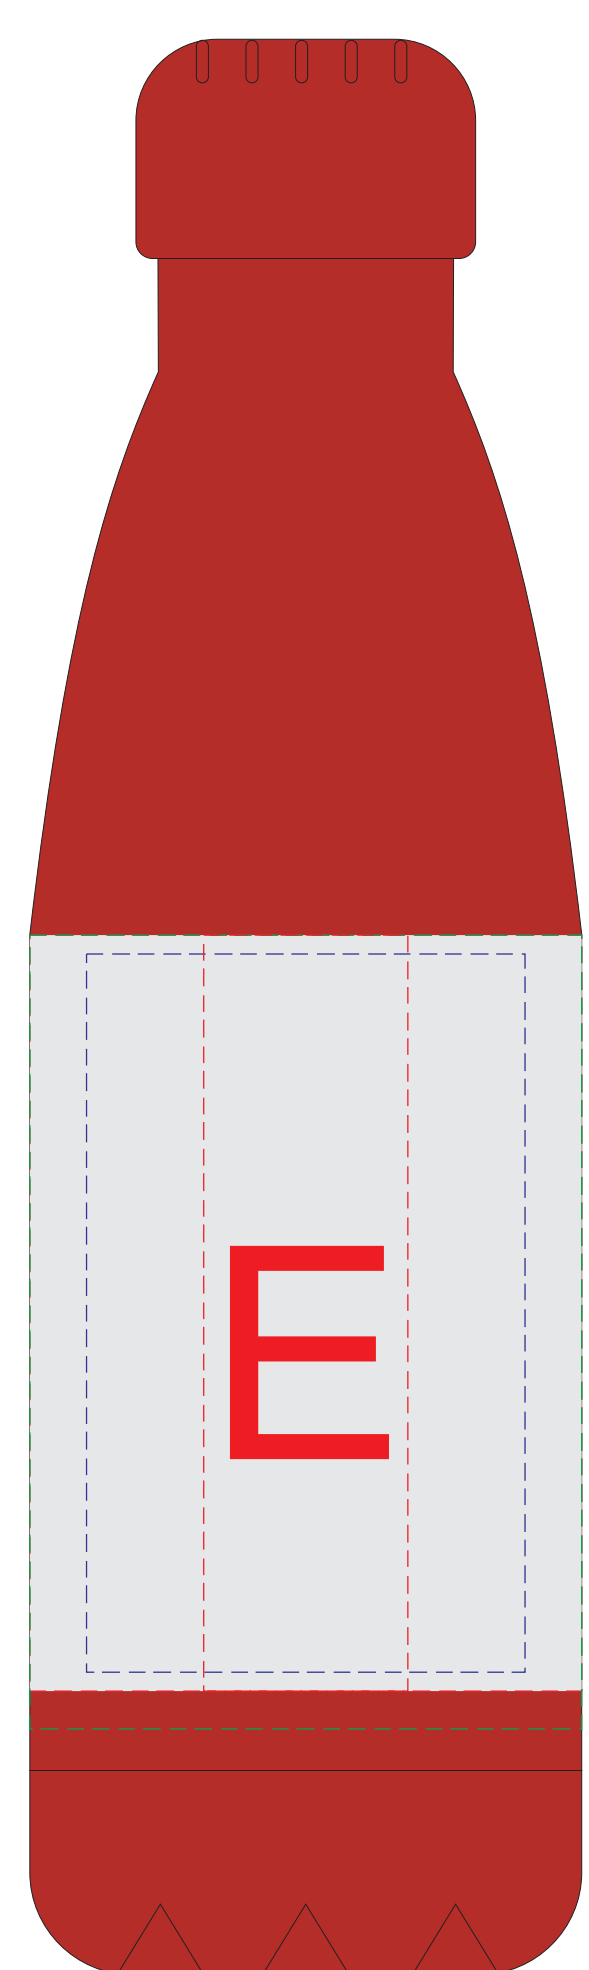

# Арт 700540.01

вид сверху

<b>A</b>	<b>Вид нанесения</b>	<b>Макс площадь (Ш*В)</b>
	Шильд спектрум	150x150мм
	Металлостикер	170x150мм
	Цифровая печать на белой основе	230x230мм
	Трафаретная печать (1+0)	160x160мм

Арт 813601

крышка

<b>B</b>	<b>Вид нанесения</b>	<b>Макс площадь (Ш*В)</b>
	Тампопечать	30x50мм
	Круговая трафаретная печать (1+0)	220x90мм
	Уф печать	20x100мм
	Круговая уф печать	229x110мм

<b>C</b>	<b>Вид нанесения</b>	<b>Макс площадь (Ш*В)</b>
	Гравировка	10x10мм

<b>D</b>	<b>Вид нанесения</b>	<b>Макс площадь (Ш*В)</b>
	Тампопечать (2+0)	25x25мм
	Гравировка	28x28мм
	Смола	30x30мм

гравировка серебро

Арт 828031

крышка

<b>E</b>	<b>Вид нанесения</b>	<b>Макс площадь (Ш*В)</b>
	Гравировка	27x100мм
	Круговая Гравировка	210x99мм
	Гравировка XL (кроме арт.828030)	58x95мм
	Круговая трафаретная печать	213,5x60мм
	Круговая УФ печать	213,5x105мм

<b>F</b>	<b>Вид нанесения</b>	<b>Макс площадь (Ш*В)</b>
	Тампопечать	15x15мм