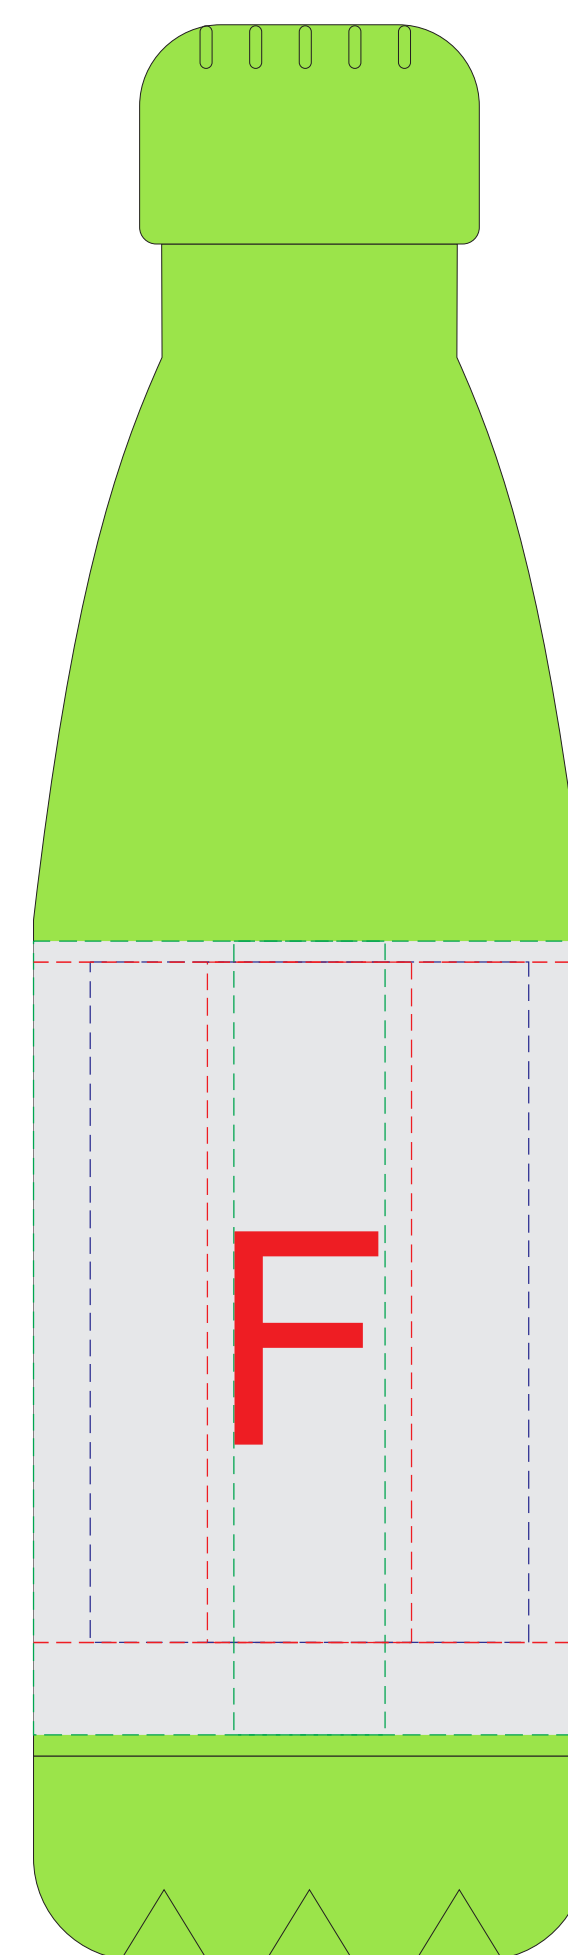

крышка коробки

Внимание! Тампопечать возможна в 1 цвет - черной, серебряной или золотой краской.
Трафаретная печать возможна в 1 цвет - белой, черной или серебряной краской.

A	Вид нанесения	Макс площадь (Ш*В)
	Тампопечать 1+0	35x35мм
	Трафаретная печать 1+0	230x230мм
	Тиснение	60x60мм
	Цифровая печать на белой основе	280x275мм
Шильд спектр	150x150мм	

C	Вид нанесения	Макс площадь (Ш*В)
	Тампопечать	35x6мм
	Уф-печать	35x6мм

D	Вид нанесения	Макс площадь (Ш*В)
	Уф-печать	85x7мм

E	Вид нанесения	Макс площадь (Ш*В)
	Уф-печать	115x7мм

лицо

оборот

B	Вид нанесения	Макс площадь (Ш*В)
	Тиснение	95x95мм
	Уф-печать	125x190мм
	Трафаретная печать 1+0	90x160мм

гравировка серебро

Внимание! Круговая гравировка не стыкуется!

F	Вид нанесения	Макс площадь (Ш*В)
	Гравировка	27x90мм
	Круговая гравировка	210x90мм
	Гравировка XL	58x90мм
	УФ печать	20x100мм
	Круговая УФ печать	213,5x105мм