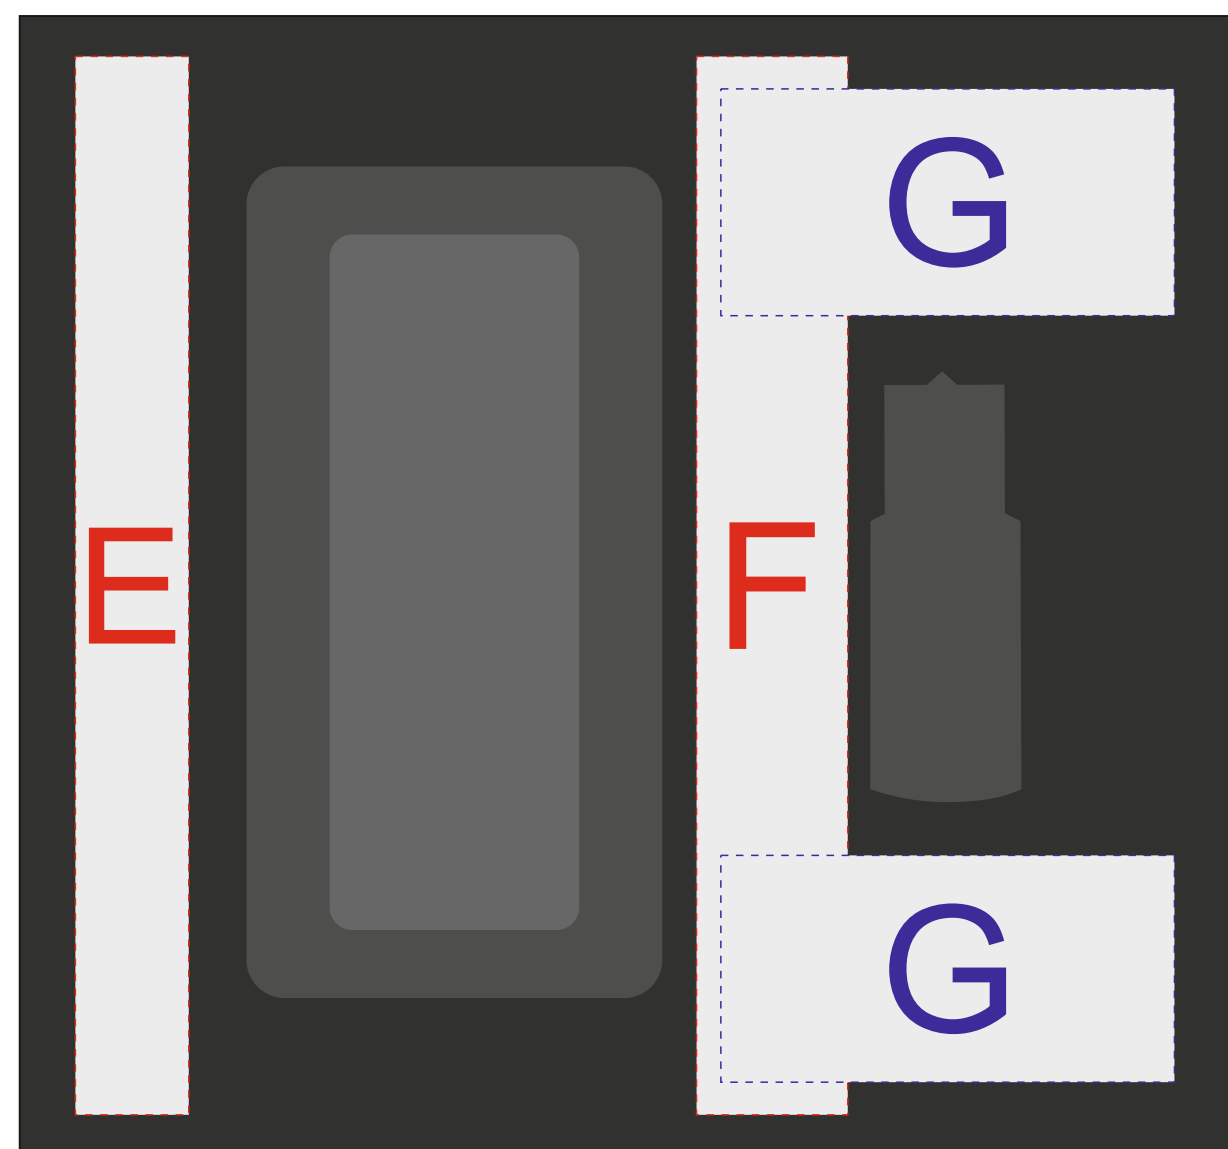

уф печать 96x41  
(высота буквы не менее 15 мм,  
толщина линий не менее 1 мм)

Нанесение возможно с обеих сторон

<b>A</b>	<b>Вид нанесения</b>	<b>Макс площадь (Ш*В)</b>
	УФ Печать	35x29мм

<b>B</b>	<b>Вид нанесения</b>	<b>Макс площадь (Ш*В)</b>
	УФ Печать	96x41мм

<b>C</b>	<b>Вид нанесения</b>	<b>Макс площадь (Ш*В)</b>
	Гравировка	25x10мм
	Тампопечать	25x10мм
	Уф-печать	25x10мм

Крышка коробки

<b>D</b>	<b>Вид нанесения</b>	<b>Макс площадь (Ш*В)</b>
	Цифровая печать	160x150мм
	Металлостикер	160x150мм
	Шильд спектрум	150x150мм
	Тиснение	95x95мм

Ложемент

Внимание! Толщина линий - не менее 1 мм.

<b>E</b>	<b>Вид нанесения</b>	<b>Макс площадь (Ш*В)</b>
	Гравировка	15x140мм

<b>F</b>	<b>Вид нанесения</b>	<b>Макс площадь (Ш*В)</b>
	Гравировка	20x140мм

<b>G</b>	<b>Вид нанесения</b>	<b>Макс площадь (Ш*В)</b>
	Гравировка	60x30мм