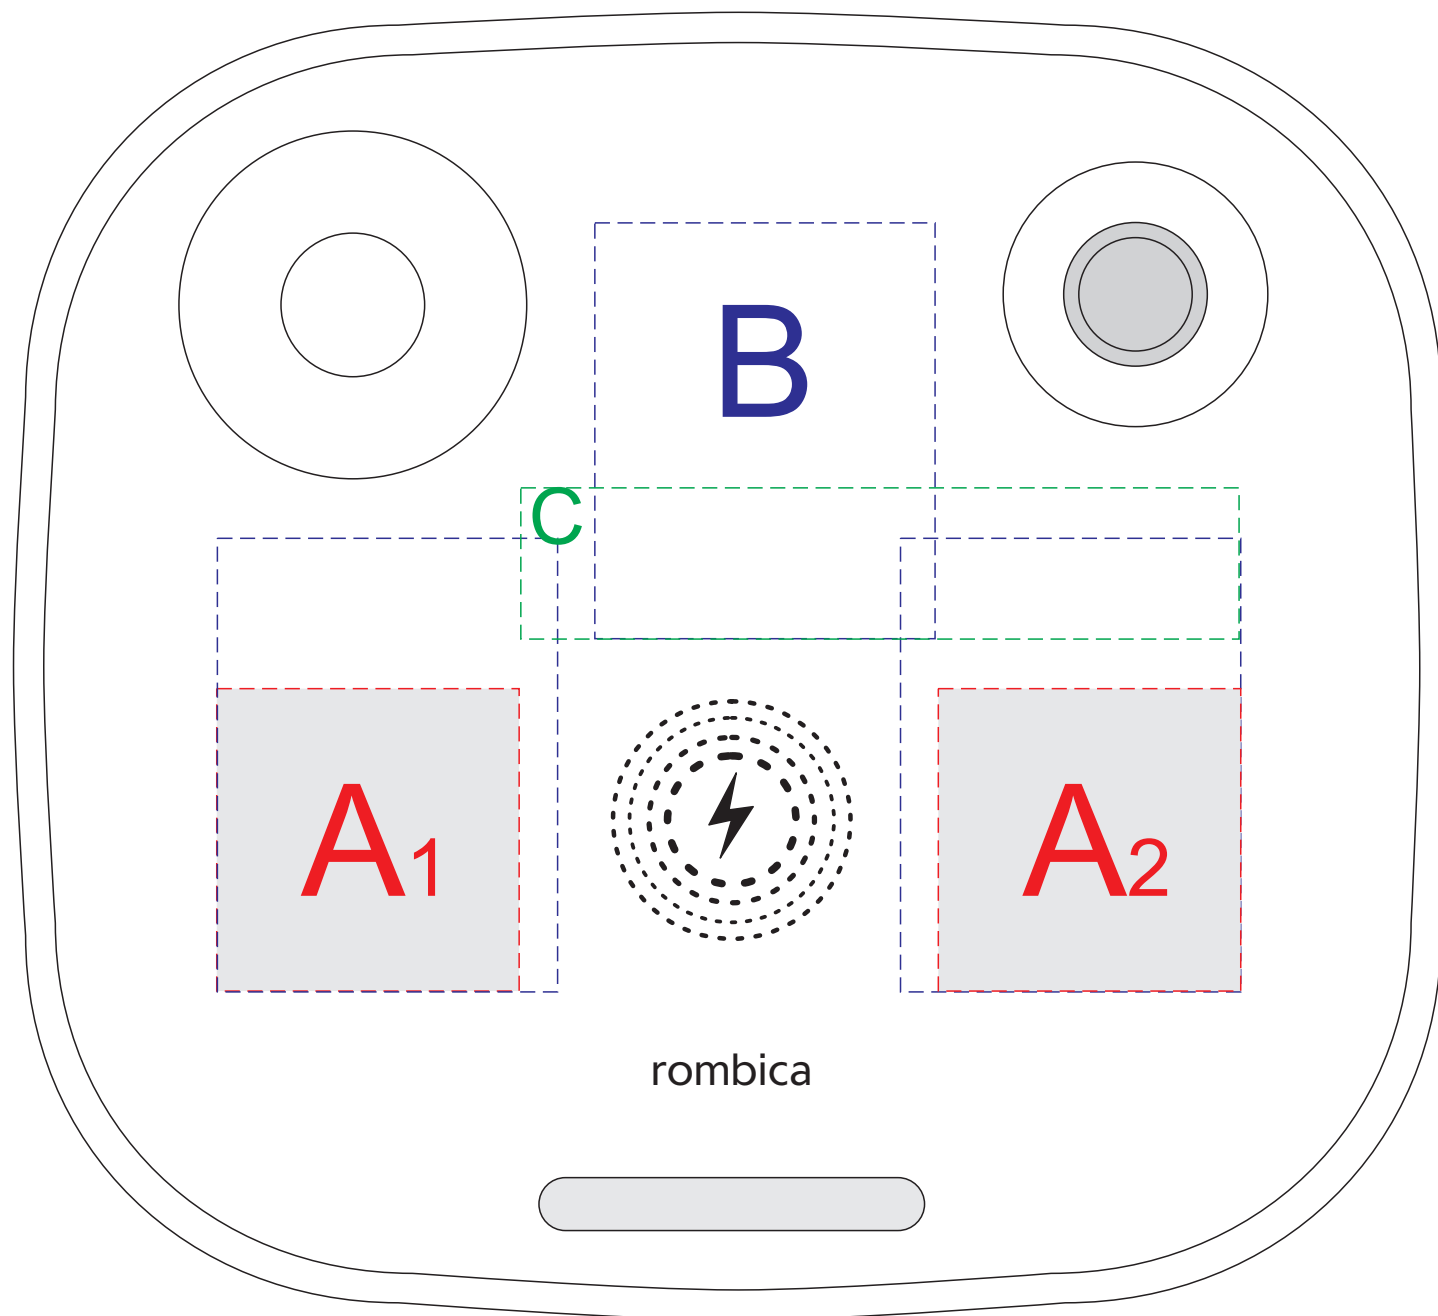

вид сверху

A	Вид нанесения	Макс площадь (Ш*В)	B	Вид нанесения	Макс площадь (Ш*В)
	Тампопечать (1+0)	40x40мм		Цифровая печать (на белой основе)	45x55мм
	Цифровая печать (на белой основе)	45x60мм			

C	Вид нанесения	Макс площадь (Ш*В)
	Цифровая печать (на белой основе)	95x20мм