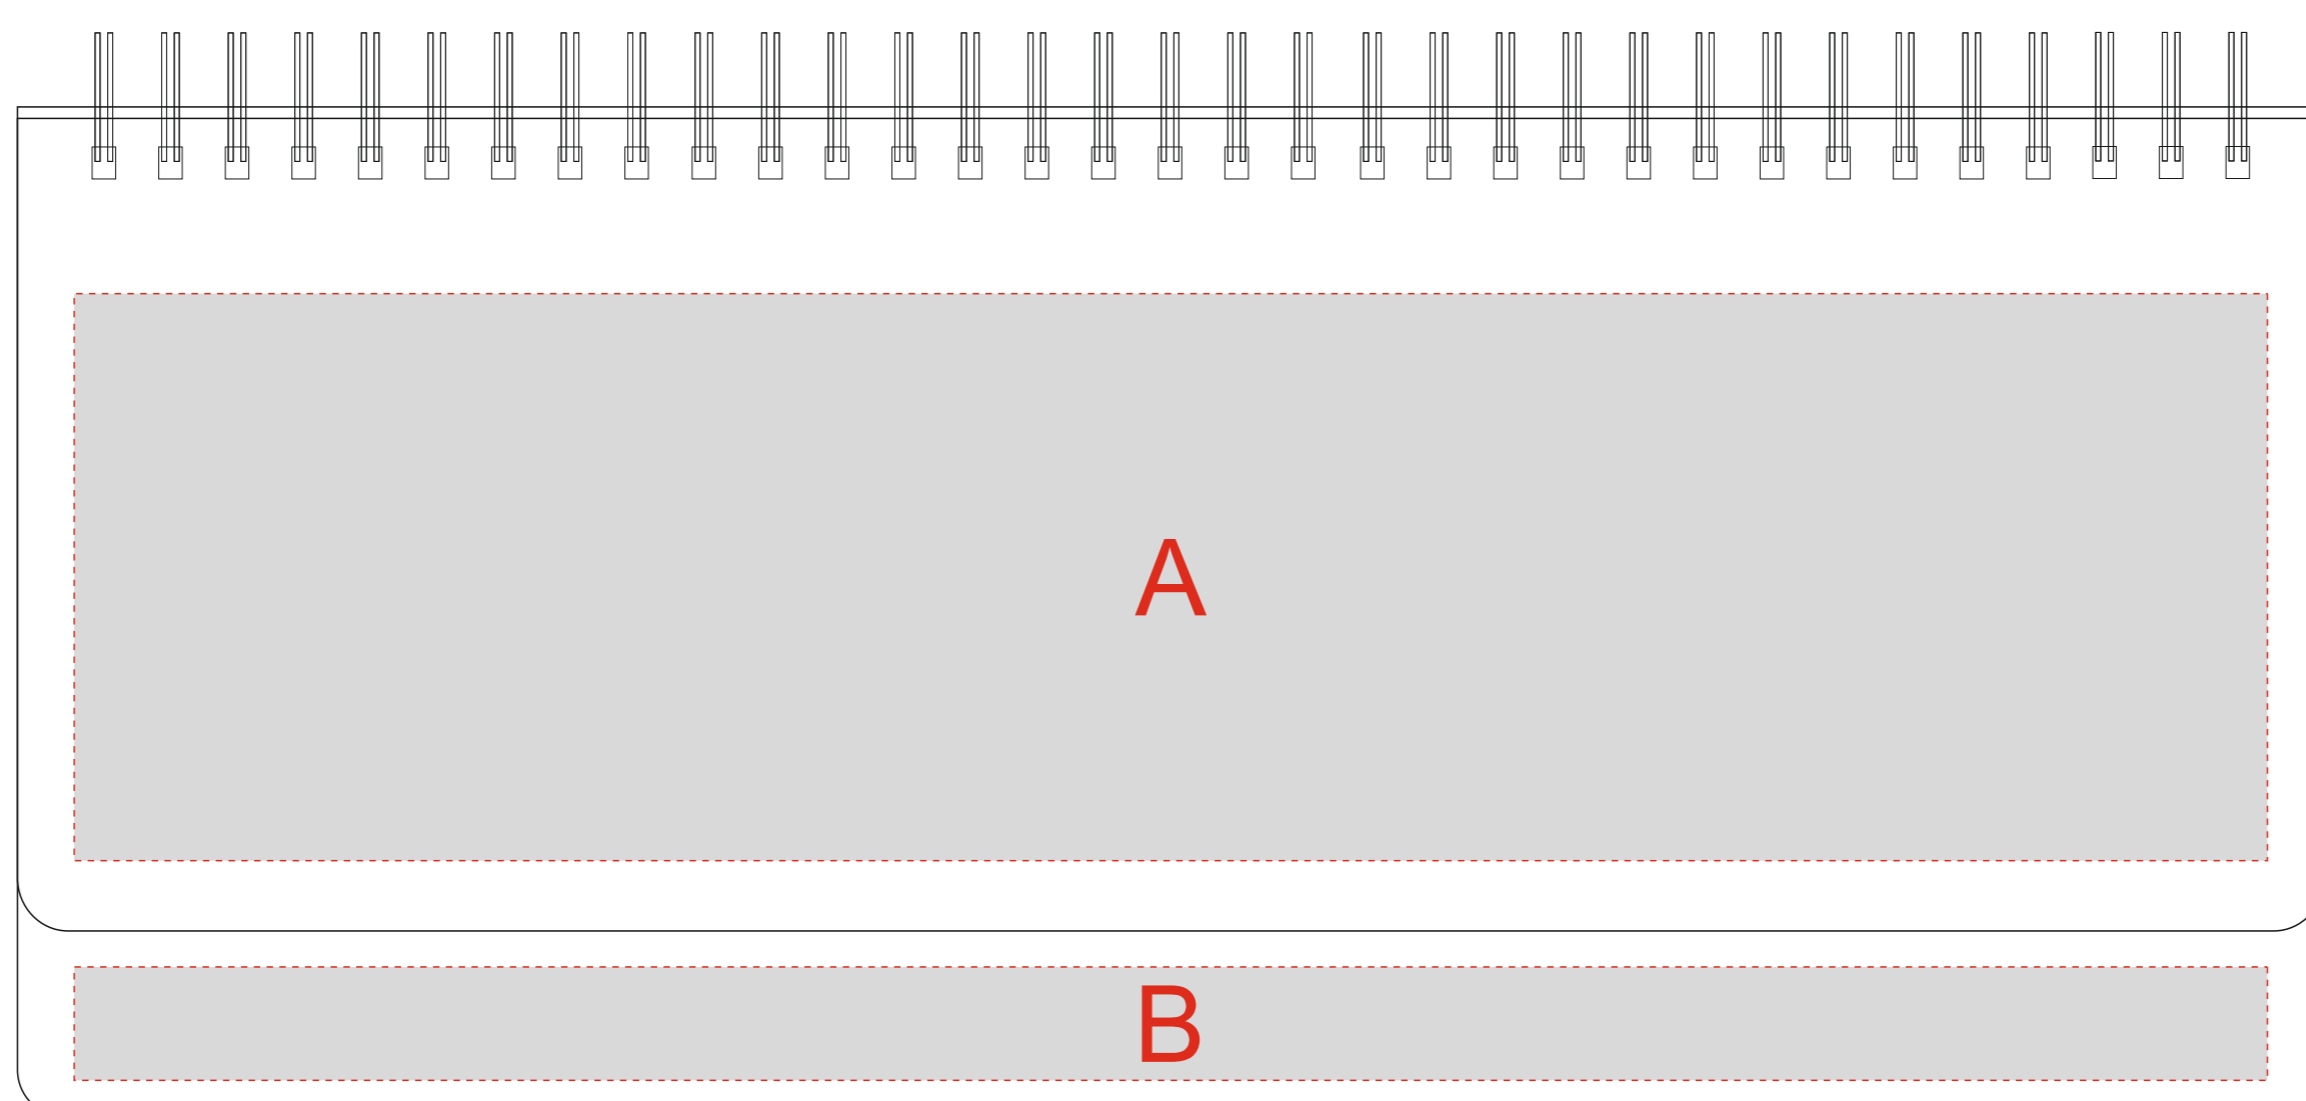

# Арт. 3-318

<b>А</b>	<b>Вид нанесения</b>	<b>Макс площадь (Ш*В)</b>
	Тиснение	95x75мм

<b>В</b>	<b>Вид нанесения</b>	<b>Макс площадь (Ш*В)</b>
	Тиснение	95x15мм

М 1:2