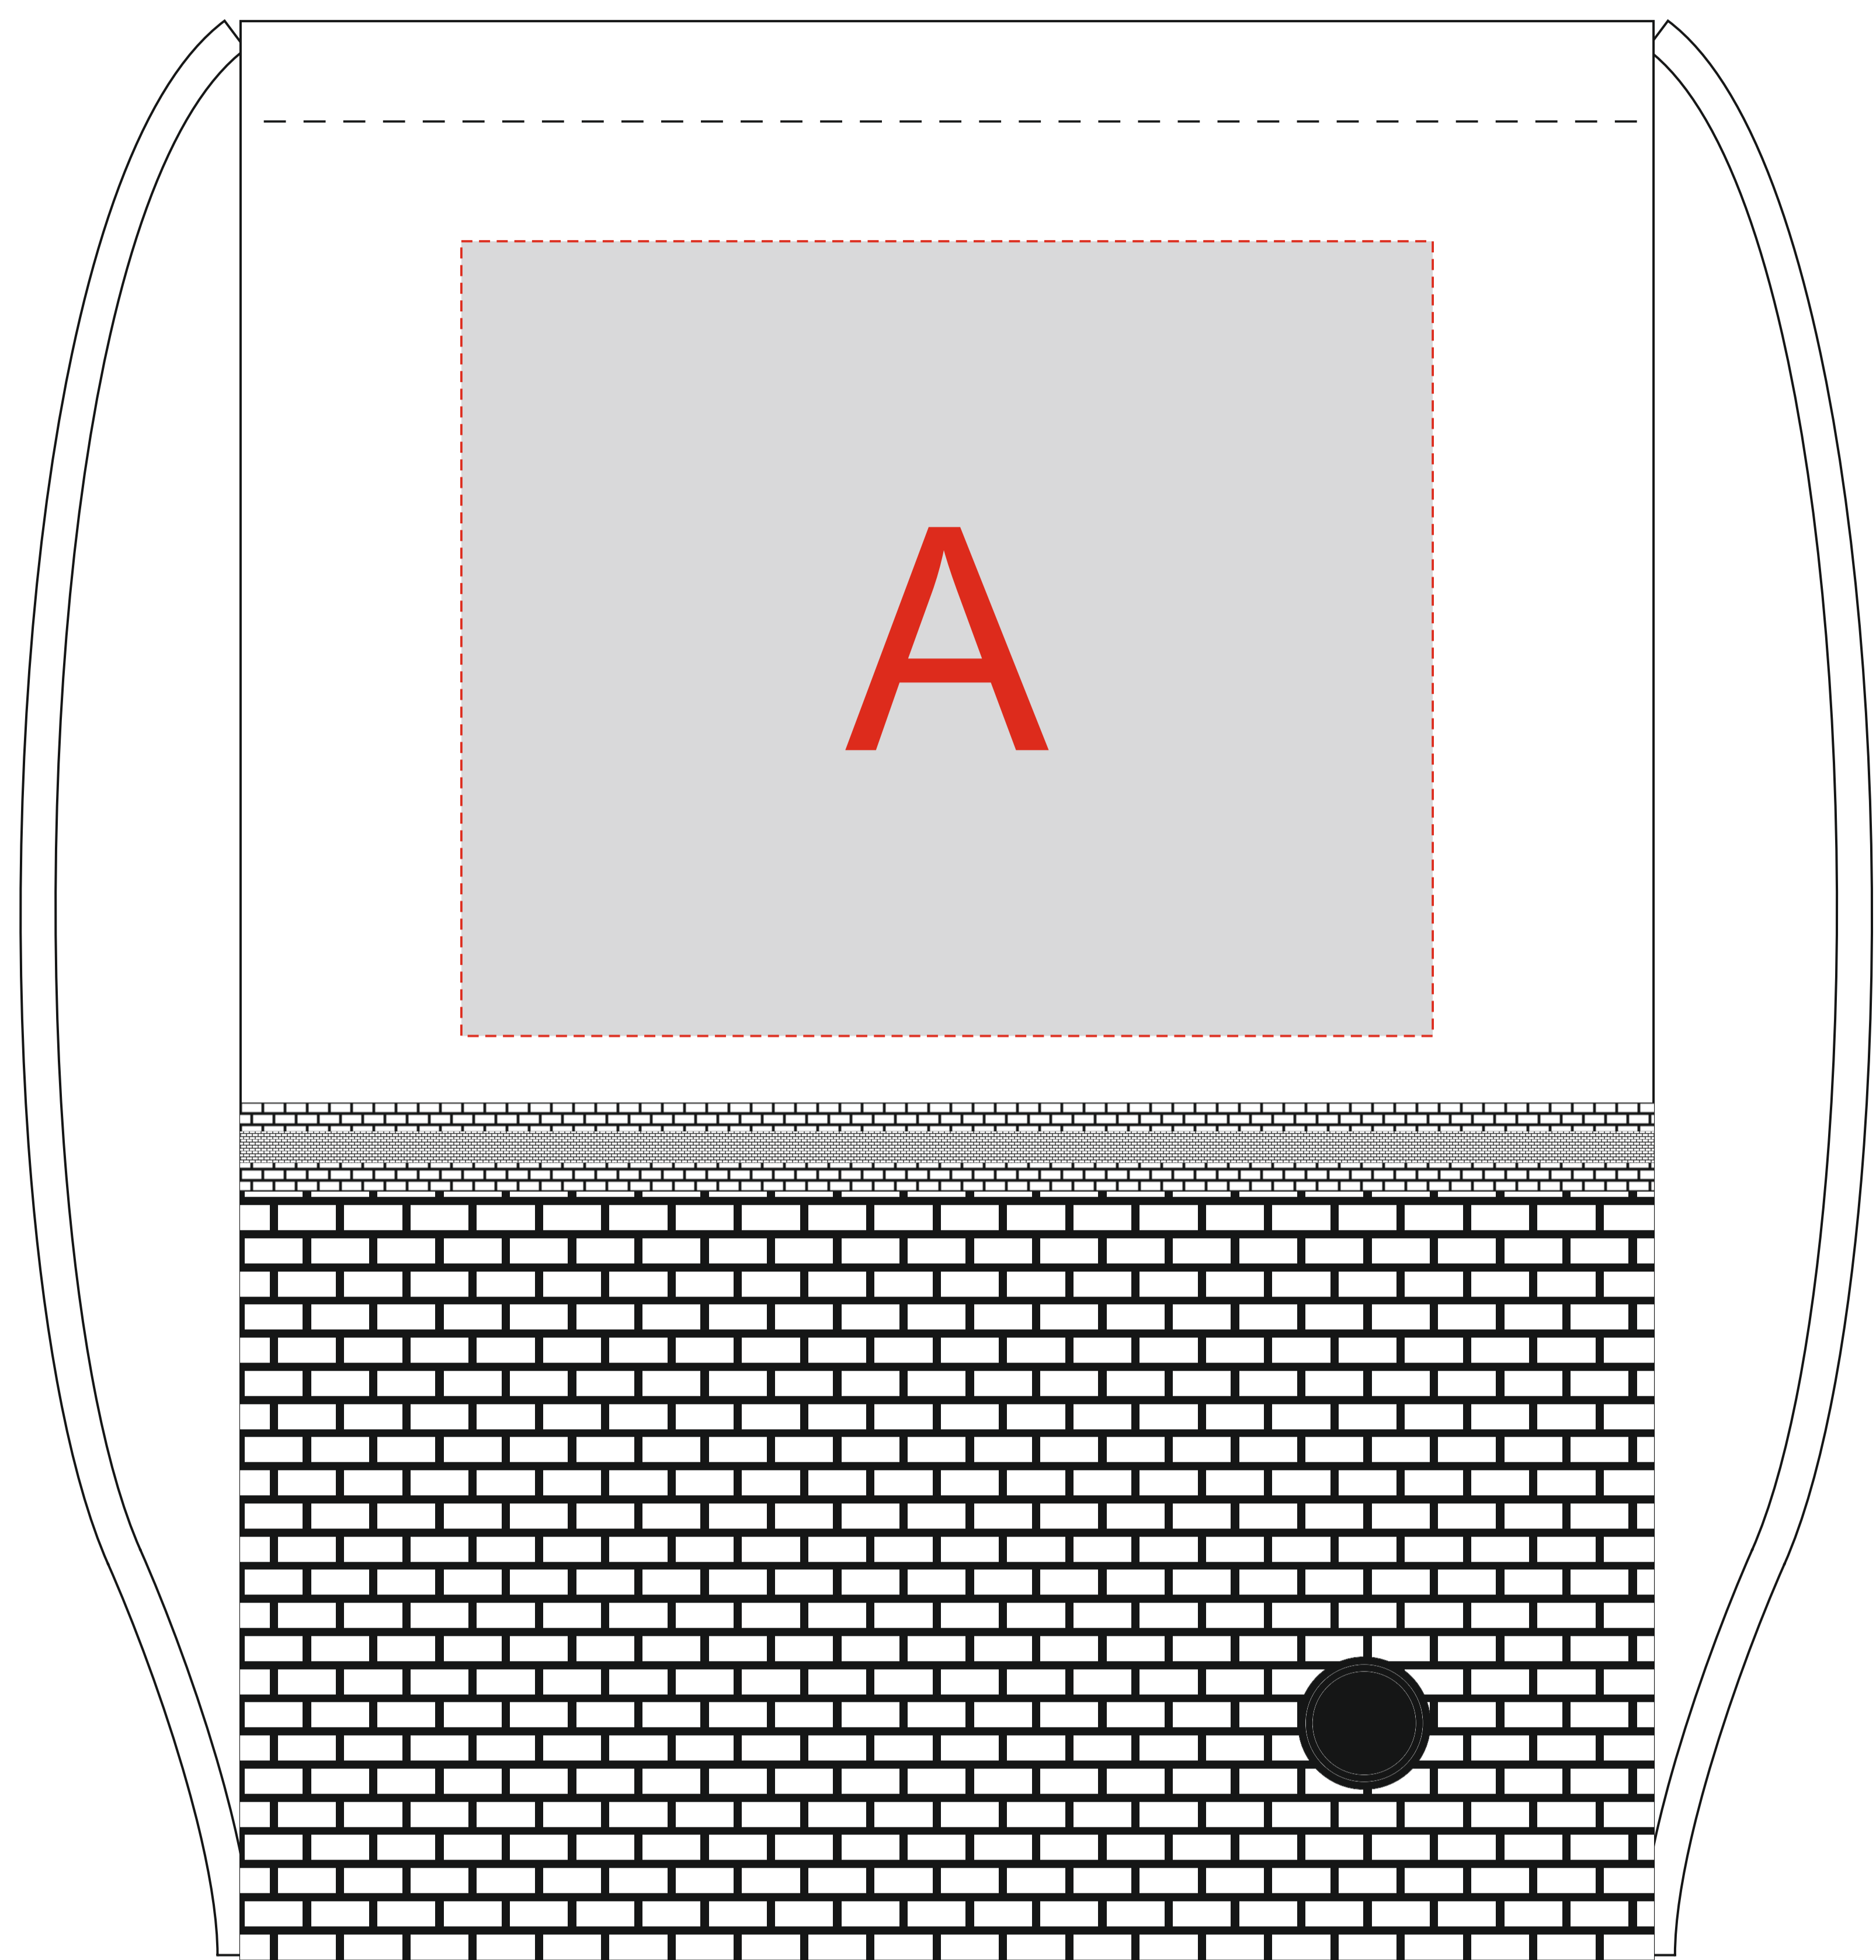

Лицо

Оборот

А	Вид нанесения	Макс площадь (Ш*В)
	Трафаретная печать	220x180мм
	Трафаретная печать (1+0)	220x180мм
	Вышивка	200x150мм
	Термотрансфер	220x180мм

В	Вид нанесения	Макс площадь (Ш*В)
	Трафаретная печать	220x250мм
	Трафаретная печать (1+0)	220x250мм
	Вышивка	220x230мм
	Термотрансфер	220x330мм
	Сублимация Только для арт. 12048703	235x335мм