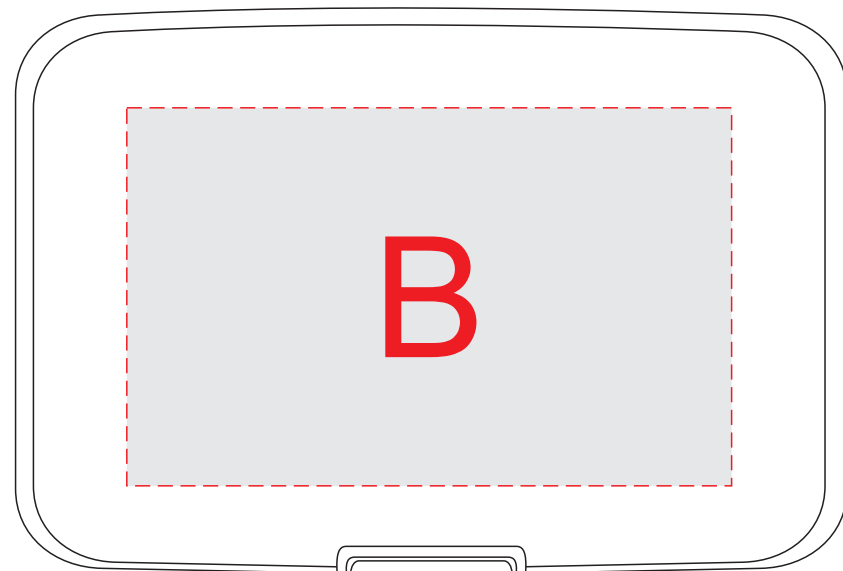

вид сверху

вид снизу

| | | |
|----------|----------------------|---------------------------|
| A | Вид нанесения | Макс площадь (Ш*В) |
| | Гравировка | 80x50мм |
| | Цифровая печать | 80x50мм |
| | Уф печать | 70x50мм |

| | | |
|----------|----------------------|---------------------------|
| B | Вид нанесения | Макс площадь (Ш*В) |
| | Гравировка | 80x50мм |
| | Цифровая печать | 80x50мм |