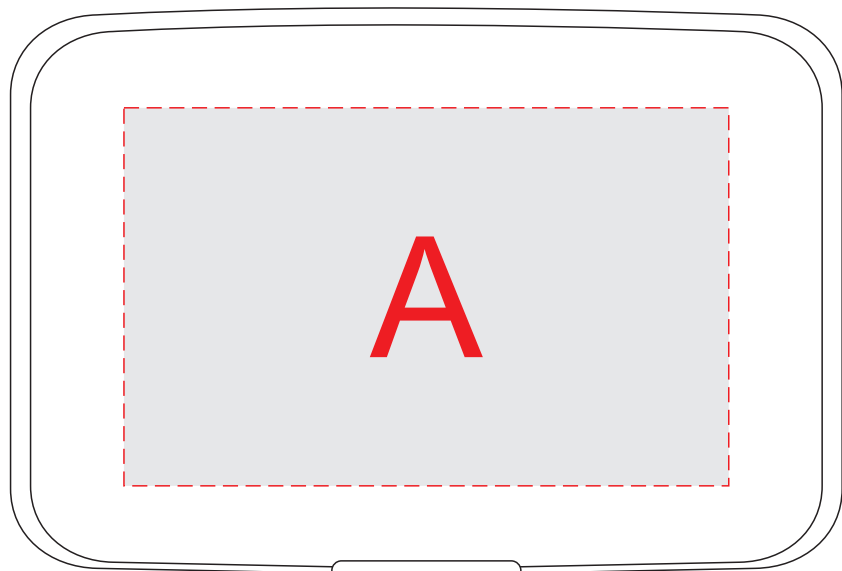

вид сверху

вид снизу

| | | |
|----------|----------------------|---------------------------|
| A | Вид нанесения | Макс площадь (Ш*В) |
| | Гравировка | 80x50мм |
| | Цифровая печать | 80x50мм |
| | Уф печать | 70x50мм |

| | | |
|----------|----------------------|---------------------------|
| B | Вид нанесения | Макс площадь (Ш*В) |
| | Гравировка | 80x50мм |
| | Цифровая печать | 80x50мм |