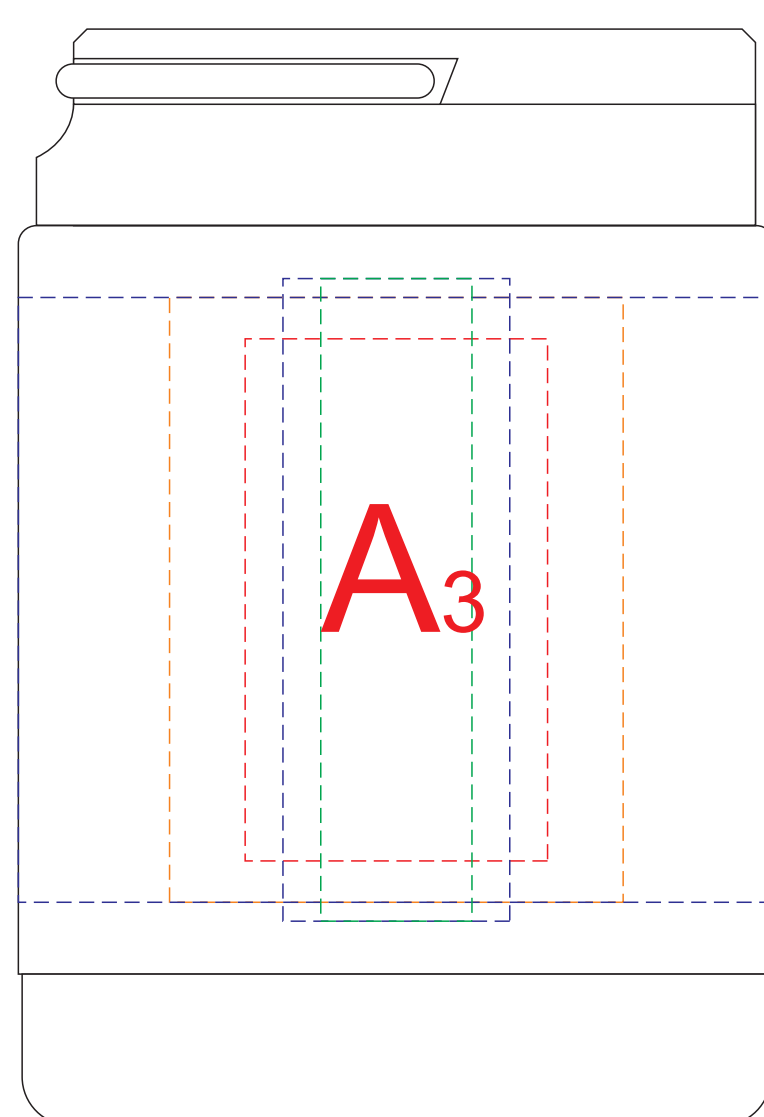

вид слева

вид спереди

вид справа

вид сзади

крышка

дно

**Внимание! Круговая гравировка не стыкуется и не позиционируется относительно крышки и других нанесений.**

<b>A</b>	Вид нанесения	Макс площадь (Ш*В)
	Гравировка	30x85мм
	Гравировка XL	65x80мм
	Круговая гравировка	312x80мм
	Тампопечать	40x50мм
	Уф печать	20x85мм

<b>B</b>	Вид нанесения	Макс площадь (Ш*В)
	Тампопечать	50x50мм

<b>C</b>	Вид нанесения	Макс площадь (Ш*В)
	Гравировка	40x40мм
	Уф печать	40x40мм