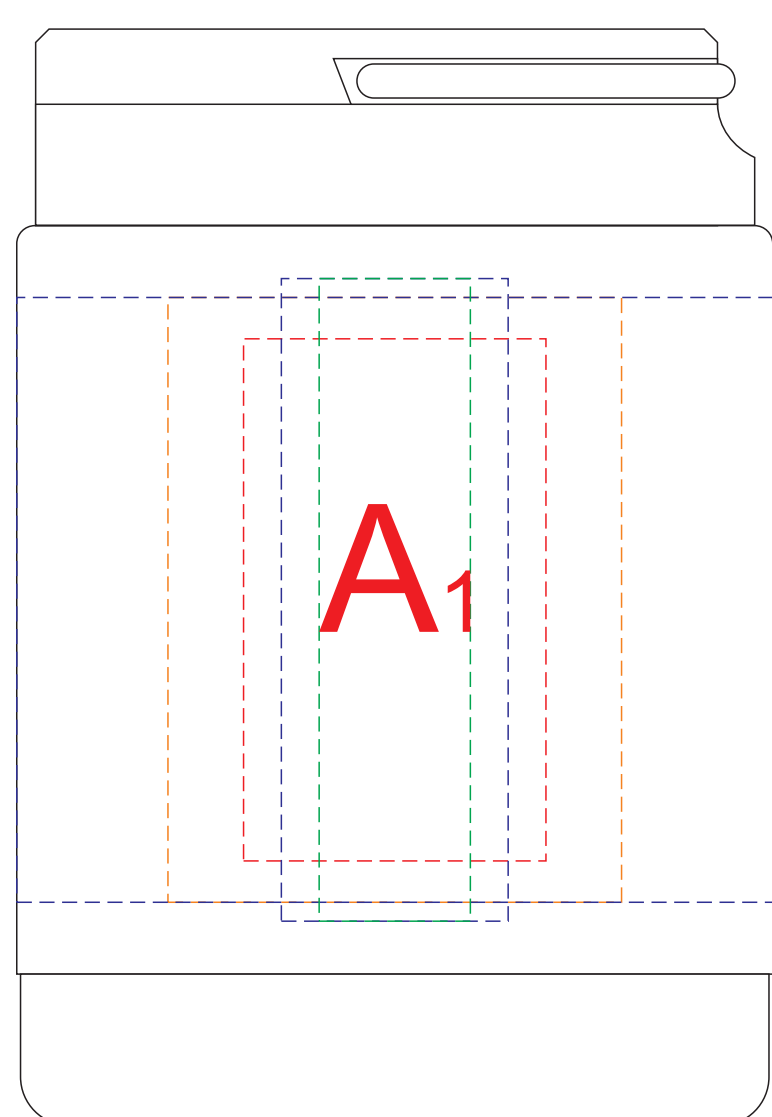

вид слева

вид спереди

вид справа

вид сзади

крышка

дно

**Внимание! Круговая гравировка не стыкуется и не позиционируется относительно крышки и других нанесений.**

<b>A</b>	Вид нанесения	Макс площадь (Ш*В)
	Гравировка	30x85мм
	Гравировка XL	65x80мм
	Круговая гравировка	312x80мм
	Тампопечать	40x50мм
	Уф печать	20x85мм

<b>B</b>	Вид нанесения	Макс площадь (Ш*В)
	Тампопечать	50x50мм

<b>C</b>	Вид нанесения	Макс площадь (Ш*В)
	Гравировка	40x40мм
	Уф печать	40x40мм