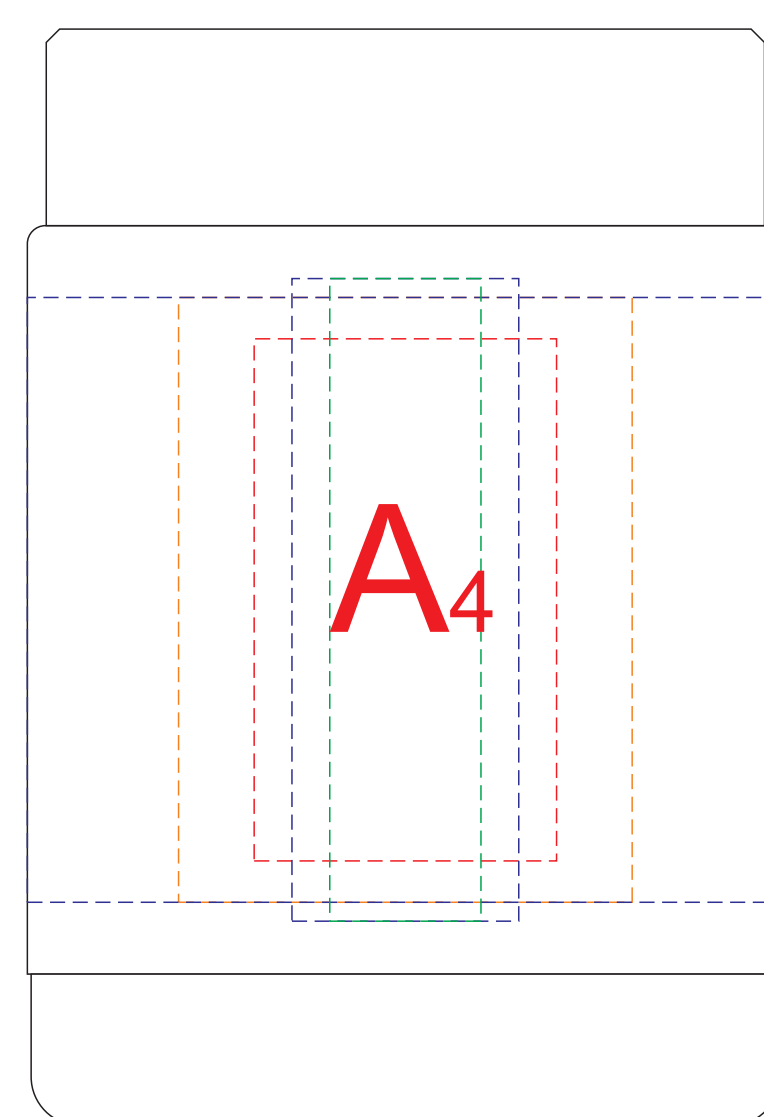

вид слева

вид спереди

вид справа

вид сзади

крышка

дно

**Внимание! Круговая гравировка не стыкуется и не позиционируется относительно крышки и других нанесений.**

<b>A</b>	Вид нанесения	Макс площадь (Ш*В)
	Гравировка	30x85мм
	Гравировка XL	65x80мм
	Круговая гравировка	312x80мм
	Тампопечать	40x50мм
	Уф печать	20x85мм

<b>B</b>	Вид нанесения	Макс площадь (Ш*В)
	Тампопечать	50x50мм

<b>C</b>	Вид нанесения	Макс площадь (Ш*В)
	Гравировка	40x40мм
	Уф печать	40x40мм