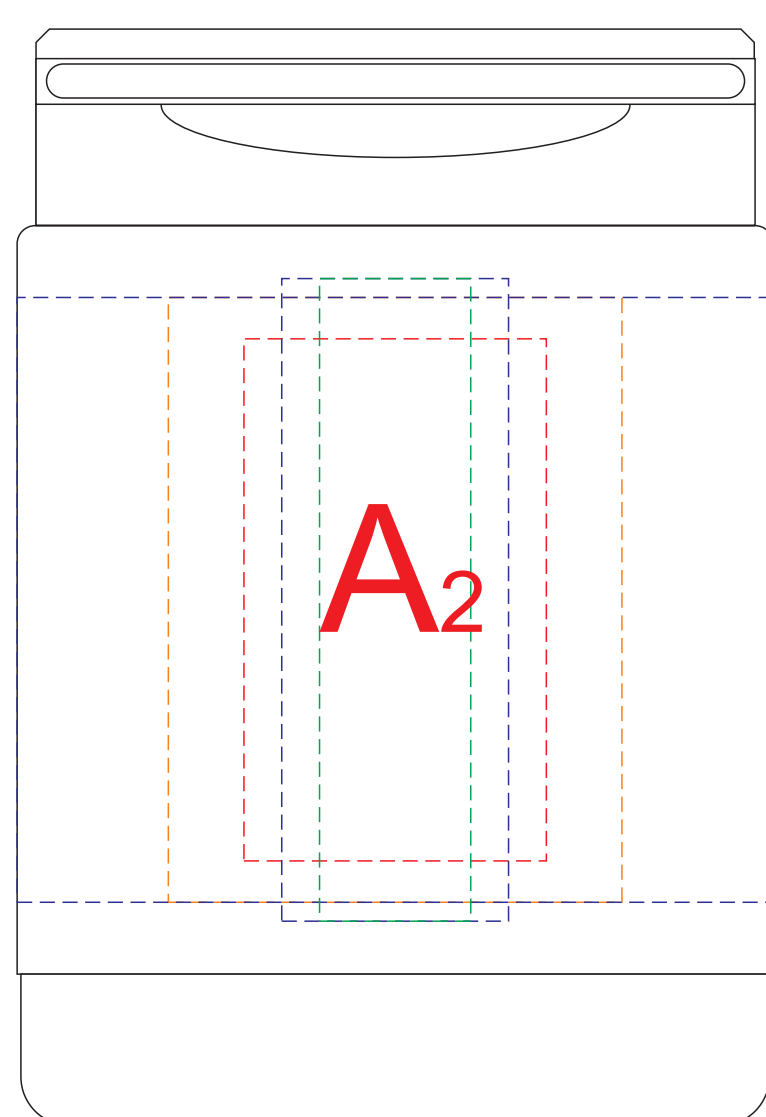

вид слева

вид спереди

вид справа

вид сзади

крышка

дно

**Внимание! Круговая гравировка не стыкуется и не позиционируется относительно крышки и других нанесений.**

<b>A</b>	Вид нанесения	Макс площадь (Ш*В)
	Гравировка	30x85мм
	Гравировка XL	65x80мм
	Круговая гравировка	312x80мм
	Тампопечать	40x50мм
	Уф печать	20x85мм

<b>B</b>	Вид нанесения	Макс площадь (Ш*В)
	Тампопечать	50x50мм

<b>C</b>	Вид нанесения	Макс площадь (Ш*В)
	Гравировка	40x40мм
	Уф печать	40x40мм