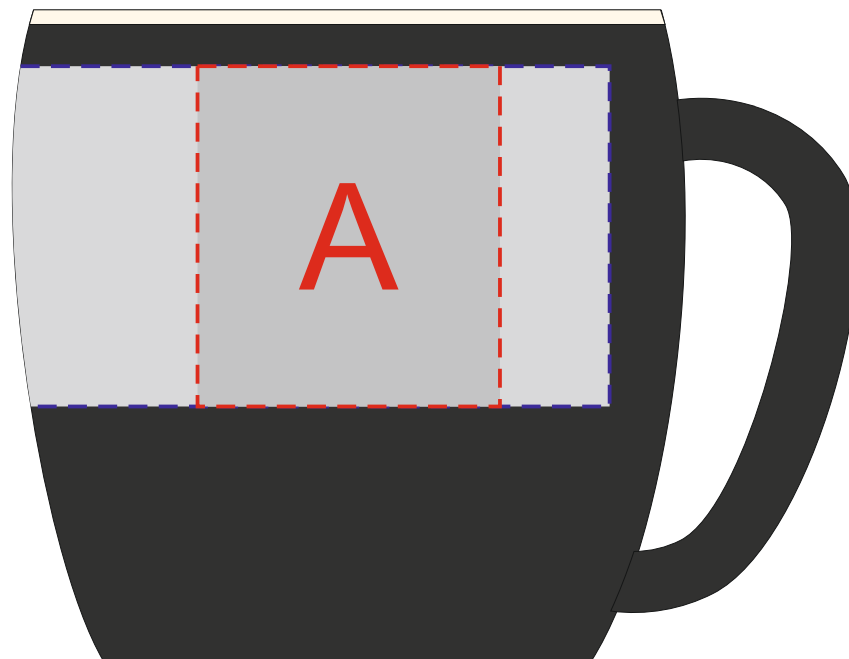

Арт. 10047600

	Вид нанесения	Макс площадь (Ш*В)
A	Тампопечать	40x45мм
	Деколь	240x45мм