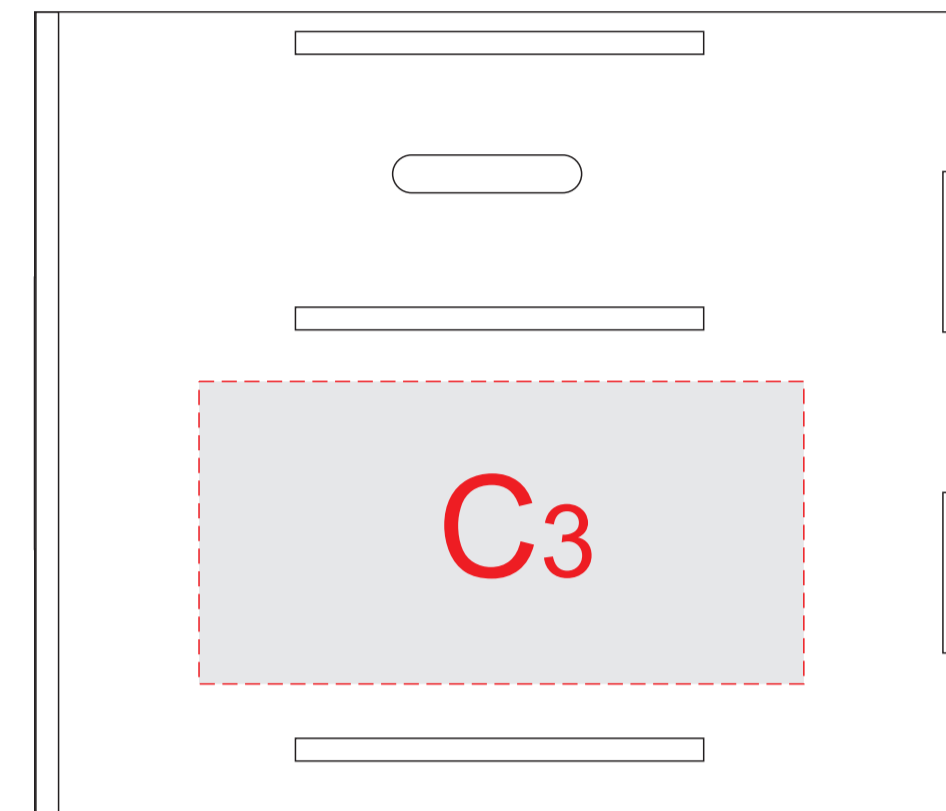

кашпо бетонное
нанесение возможно на всех аналогичных гранях

Для гравировки рекомендуется использовать крупные элементы дизайна ввиду особенностей материала кашпо!

коробка_вид спереди

коробка_вид справа

коробка_вид сзади

коробка_вид слева

A	Вид нанесения	Макс площадь (Ш*В)
	Тампопечать	40x30мм
	Гравировка	40x30мм
	Шильд спектрум	53x48мм
	Металлостикер	53x48мм
B	Вид нанесения	Макс площадь (Ш*В)
	Тампопечать	30x15мм
	Гравировка	30x15мм
C	Вид нанесения	Макс площадь (Ш*В)
	Тампопечать	45x45мм
	Гравировка	80x40мм

кашпо бетонное

коробка_вид спереди

коробка_вид справа

коробка_вид сзади

коробка_вид слева