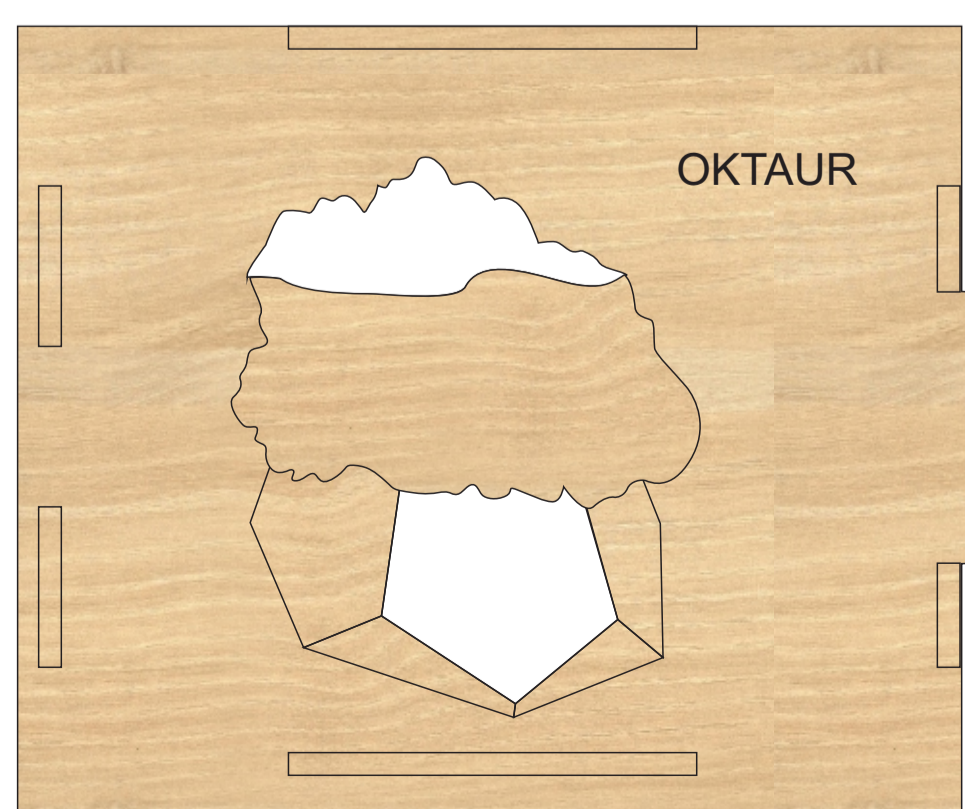

кашпо бетонное
нанесение возможно на всех аналогичных гранях

Для гравировки рекомендуется использовать крупные элементы дизайна ввиду особенностей материала кашпо!

коробка_вид спереди

коробка_вид справа

коробка_вид сзади

коробка_вид слева

A	Вид нанесения	Макс площадь (Ш*В)
	Тампопечать	40x30мм
	Гравировка	40x30мм
	Шильд спектрум	53x48мм
	Металлостикер	53x48мм
B	Вид нанесения	Макс площадь (Ш*В)
	Тампопечать	30x15мм
	Гравировка	30x15мм
C	Вид нанесения	Макс площадь (Ш*В)
	Тампопечать	45x45мм
	Гравировка	80x40мм

кашпо бетонное

коробка_вид спереди

коробка_вид справа

коробка_вид сзади

коробка_вид слева