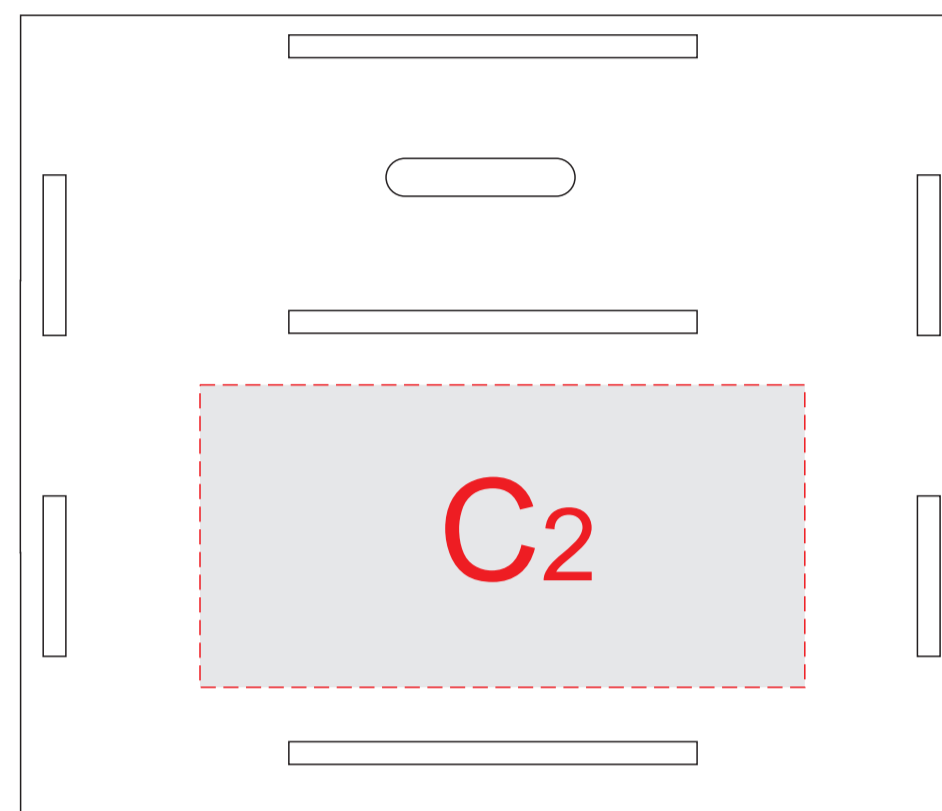

кашпо бетонное
нанесение возможно на всех аналогичных гранях

Для гравировки рекомендуется использовать крупные элементы дизайна ввиду особенностей материала кашпо!

коробка_вид спереди

коробка_вид справа

коробка_вид сзади

коробка_вид слева

A	Вид нанесения	Макс площадь (Ш*В)
	Тампопечать	40x30мм
	Гравировка	40x30мм
	Шильд спектрум	53x48мм
	Металлостикер	53x48мм
B	Вид нанесения	Макс площадь (Ш*В)
	Тампопечать	30x15мм
	Гравировка	30x15мм
C	Вид нанесения	Макс площадь (Ш*В)
	Тампопечать	45x45мм
	Гравировка	80x40мм

кашпо бетонное

коробка_вид спереди

коробка_вид справа

коробка_вид сзади

коробка_вид слева