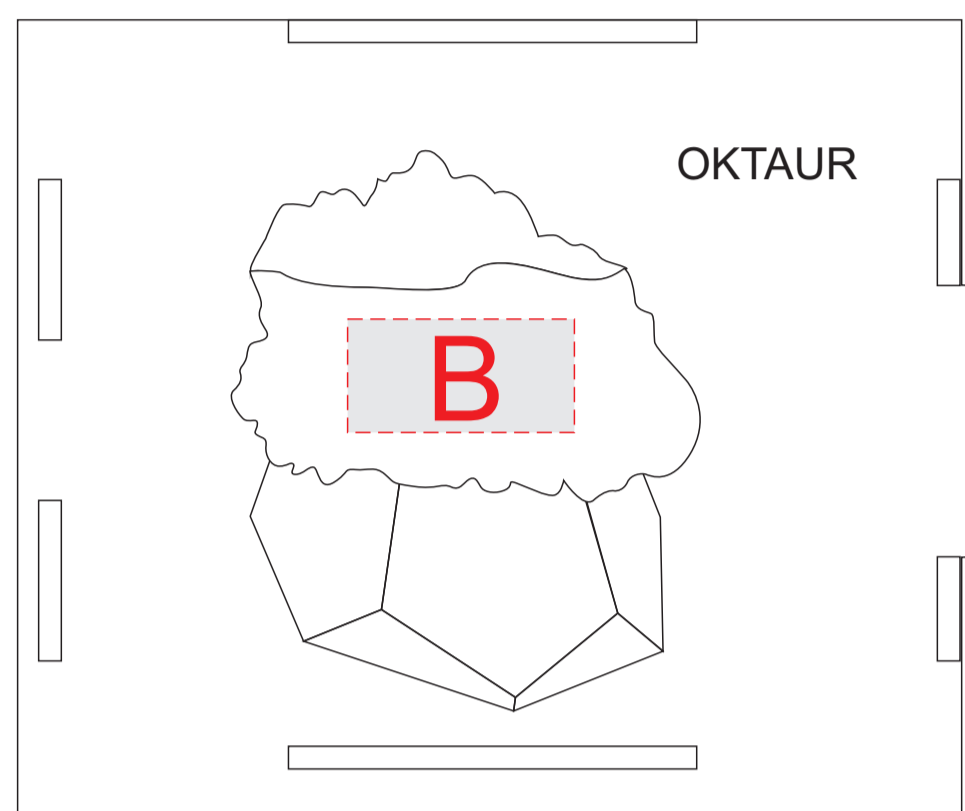

кашпо бетонное
нанесение возможно на всех аналогичных гранях

Для гравировки рекомендуется использовать крупные элементы дизайна ввиду особенностей материала кашпо!

коробка_вид спереди

коробка_вид справа

коробка_вид сзади

коробка_вид слева

A	Вид нанесения	Макс площадь (Ш*В)
	Тампопечать	40x30мм
	Гравировка	40x30мм
	Шильд спектрум	53x48мм
	Металлостикер	53x48мм
B	Вид нанесения	Макс площадь (Ш*В)
	Тампопечать	30x15мм
	Гравировка	30x15мм
C	Вид нанесения	Макс площадь (Ш*В)
	Тампопечать	45x45мм
	Гравировка	80x40мм

кашпо бетонное

коробка_вид спереди

коробка_вид справа

коробка_вид сзади

коробка_вид слева