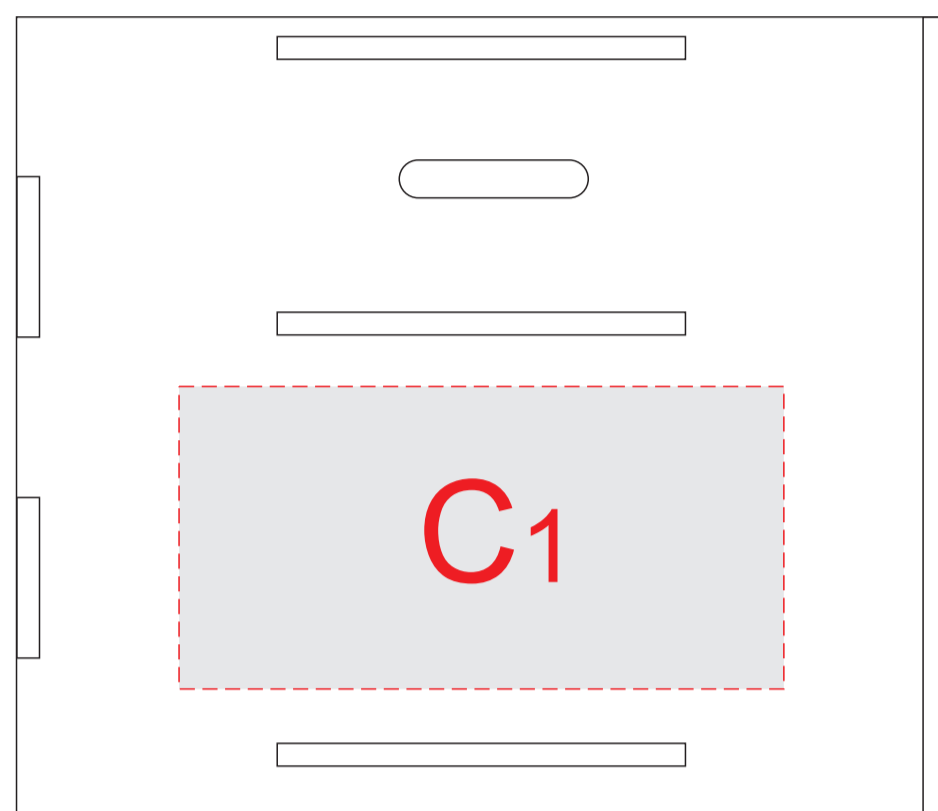

кашпо бетонное
нанесение возможно на всех аналогичных гранях

Для гравировки рекомендуется использовать крупные элементы дизайна ввиду особенностей материала кашпо!

коробка_вид спереди

коробка_вид справа

коробка_вид сзади

коробка_вид слева

A	Вид нанесения	Макс площадь (Ш*В)
	Тампопечать	40x30мм
	Гравировка	40x30мм
	Шильд спектрум	53x48мм
	Металлостикер	53x48мм
B	Вид нанесения	Макс площадь (Ш*В)
	Тампопечать	30x15мм
	Гравировка	30x15мм
C	Вид нанесения	Макс площадь (Ш*В)
	Тампопечать	45x45мм
	Гравировка	80x40мм

кашпо бетонное

коробка_вид спереди

коробка_вид справа

коробка_вид сзади

коробка_вид слева