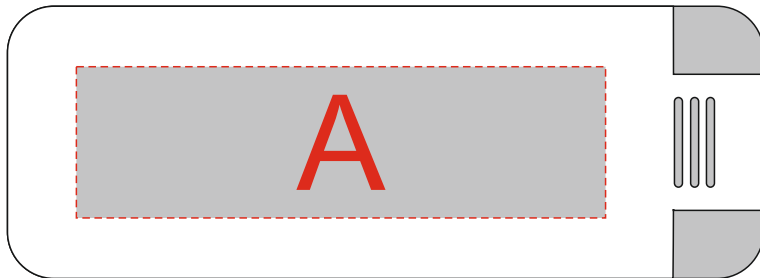

Арт. 84950, 849516

	Вид нанесения	Макс площадь (Ш*В)
	Тампопечать	50x20мм
	Уф-печать	70x20мм