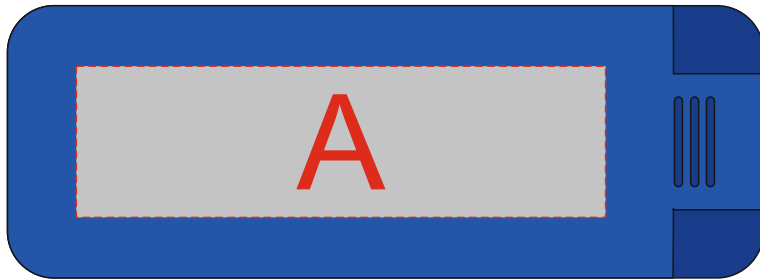

Арт. 84950, 849516

	Вид нанесения	Макс площадь (Ш*В)
	Тампопечать	50x20мм
	Уф-печать	70x20мм