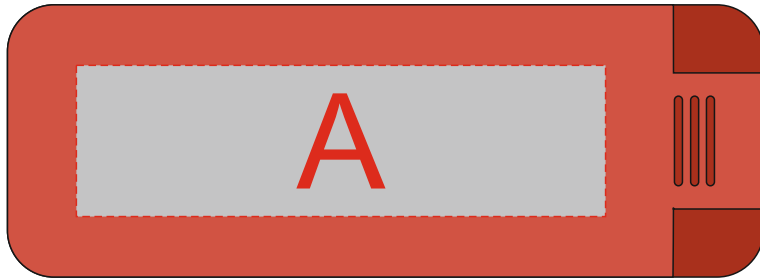

Арт. 84950, 849516

	Вид нанесения	Макс площадь (Ш*В)
	Тампопечать	50x20мм
	Уф-печать	70x20мм