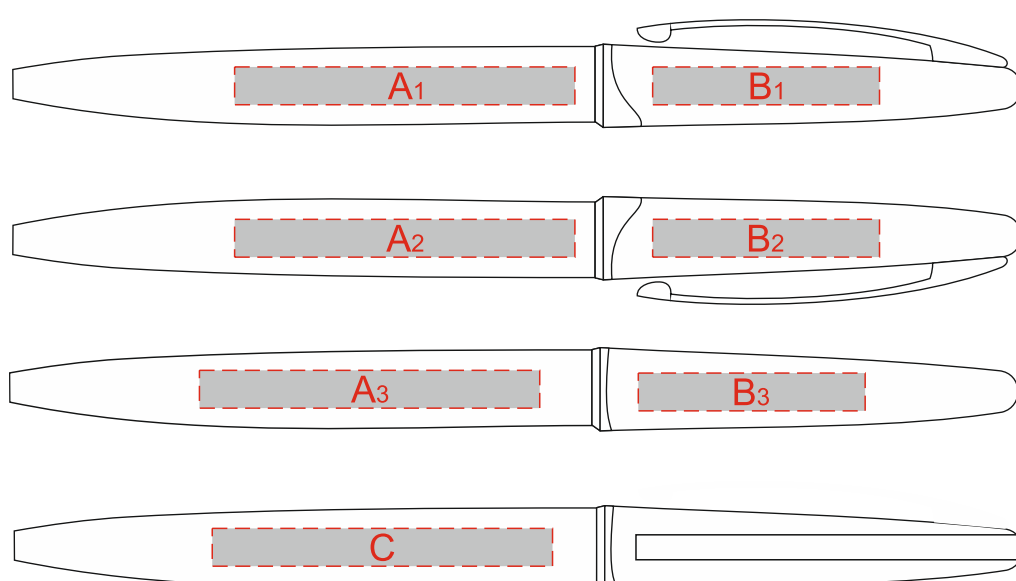

Арт. 16142

При нанесении белым цветом происходит миграция в цвет изделия
(при выборе нанесения белым цветом - только через сигнальный образец)

образец для круговой трафаретной печати

A	Вид нанесения	Макс площадь (Ш*В)
	Тампопечать	45x5мм
	Уф-печать	45x5мм
B	Вид нанесения	Макс площадь (Ш*В)
	Тампопечать	30x5мм
	Уф-печать	30x5мм
C	Вид нанесения	Макс площадь (Ш*В)
	Тампопечать	45x5мм
D	Вид нанесения	Макс площадь (Ш*В)
	Круговая трафаретная печать	34x32мм