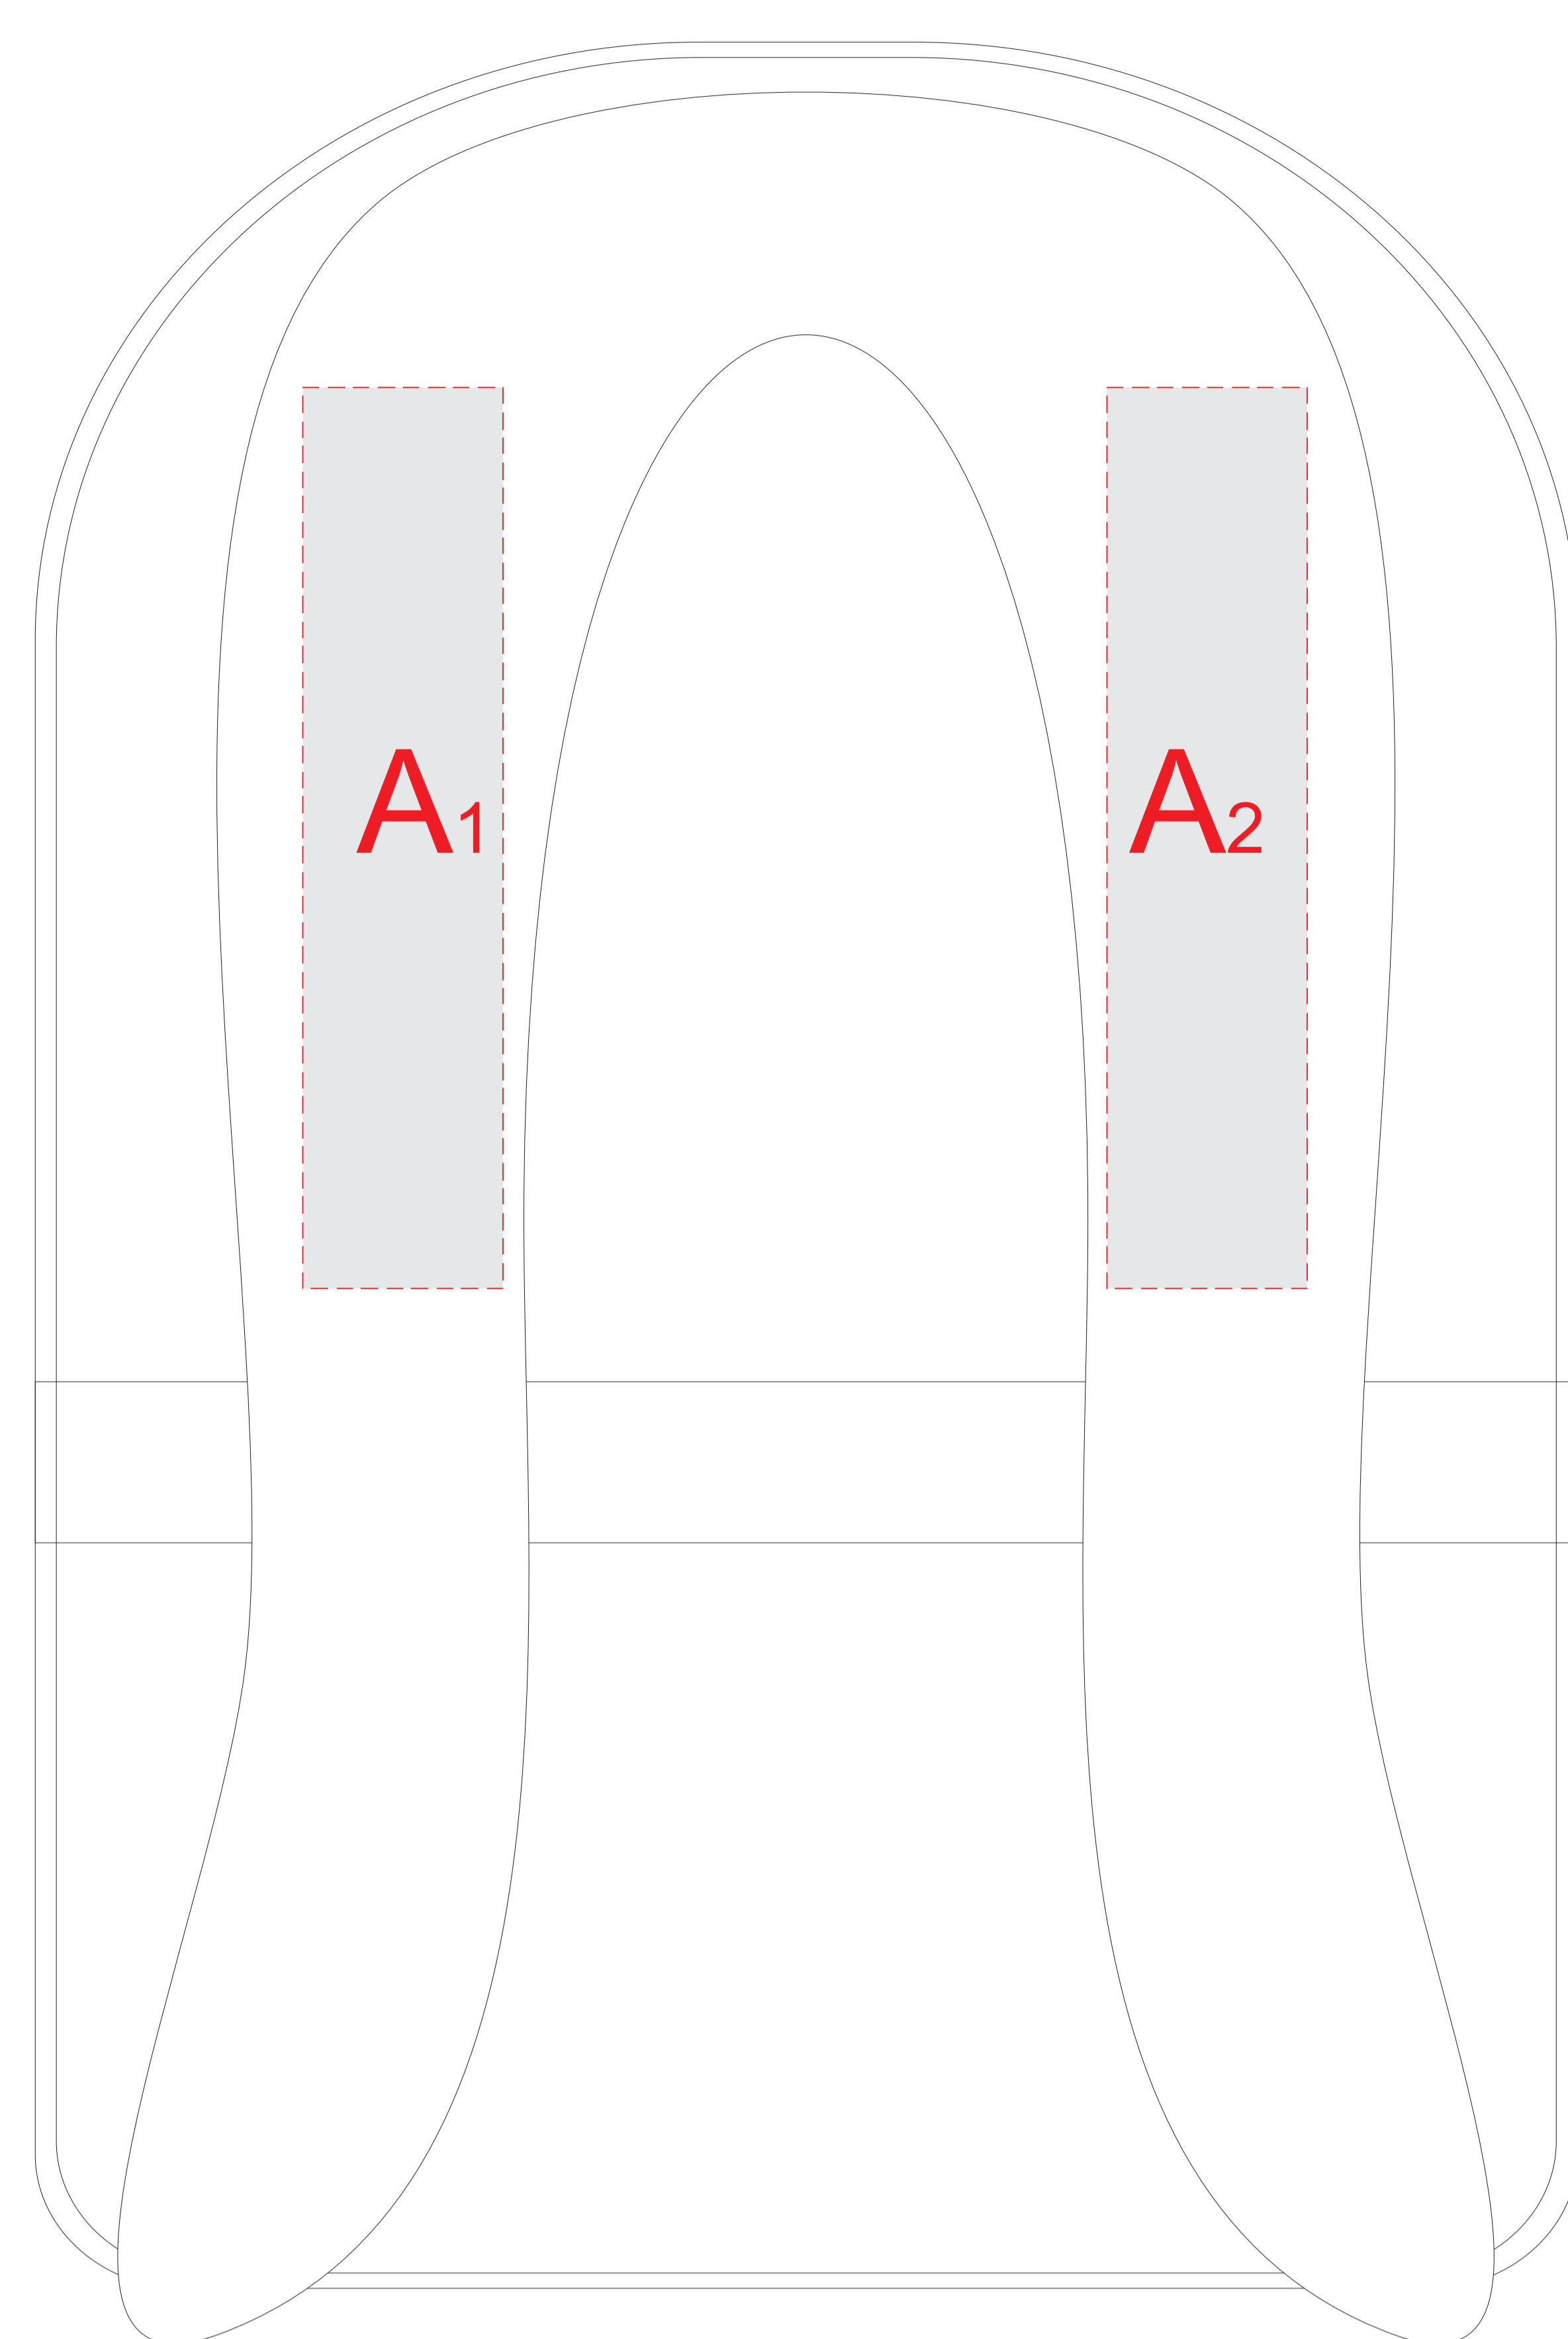

Арт. 937480

Вид спереди

Вид сзади

Внимание!

При печати методом термотрансфера
минимальная толщина линии должна быть 0,5мм

A	Вид нанесения	Макс площадь (Ш*В)
	Термотрансфер	40x180мм
B	Вид нанесения	Макс площадь (Ш*В)
	Термотрансфер 4+0	140x110мм