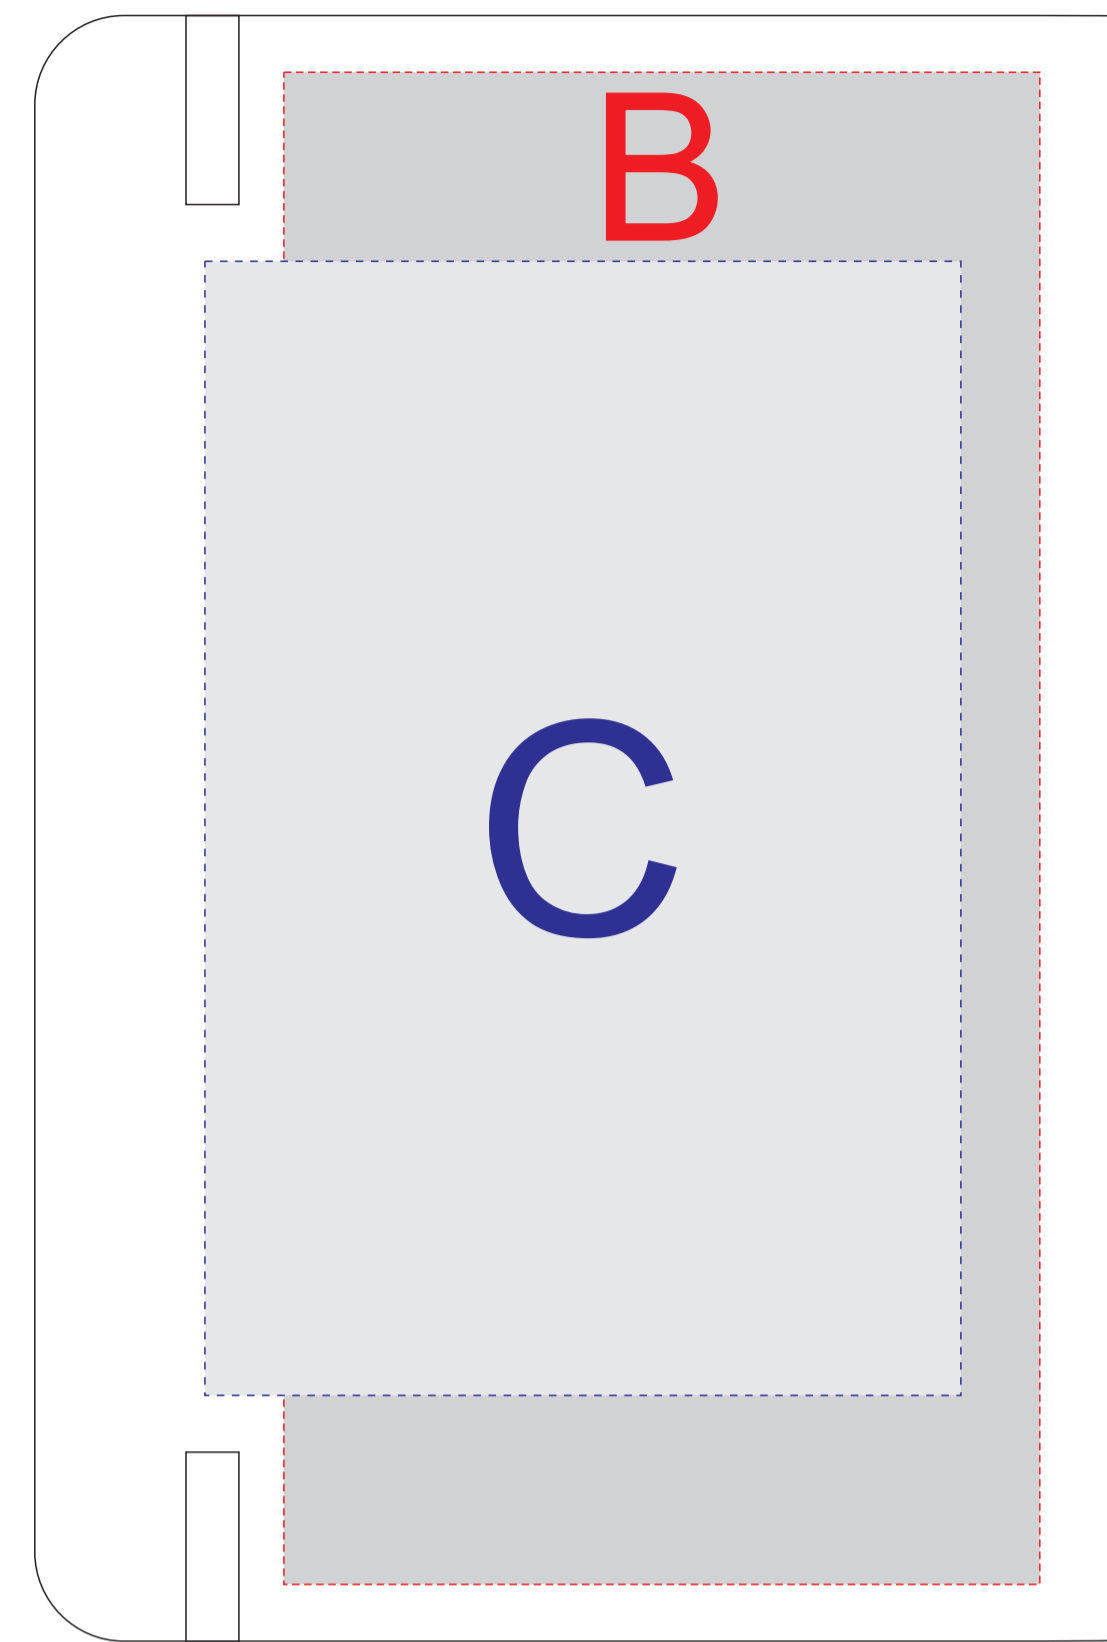

Арт. 700342.13

Лицо

Оборот

Крышка коробки

Ложемент

Внимание! Толщина линий - не менее 1 мм.

A	Вид нанесения	Макс площадь (Ш*В)
	Уф печать	120x200мм
	Шильд спектрум	100x150мм
	Металлостикер	100x170мм
	Тиснение	95x95мм
	Трафаретная печать(1+0)	100x170мм

C	Вид нанесения	Макс площадь (Ш*В)
	Трафаретная печать(1+0)	100x150мм

E	Вид нанесения	Макс площадь (Ш*В)
	Шильд спектрум	150x150мм
	Металлостикер	170x150мм
	Цифровая печать	235x200мм
	Тиснение	95x95мм

F	Вид нанесения	Макс площадь (Ш*В)
	Гравировка	150x110мм

B	Вид нанесения	Макс площадь (Ш*В)
	Шильд спектрум	100x150мм
	Металлостикер	100x170мм
	Тиснение	95x95мм

Нанесение возможно с обеих сторон

K	Вид нанесения	Макс площадь (Ш*В)
	Гравировка	25x10мм
	Тампопечать	25x10мм
	Уф-печать	25x10мм

G	Вид нанесения	Макс площадь (Ш*В)
	УФ печать	55x6мм

H	Вид нанесения	Макс площадь (Ш*В)
	УФ печать	45x7мм

I	Вид нанесения	Макс площадь (Ш*В)
	Тампопечать	40x6мм
	УФ печать	40x6мм

J	Вид нанесения	Макс площадь (Ш*В)
	УФ печать	30x6мм