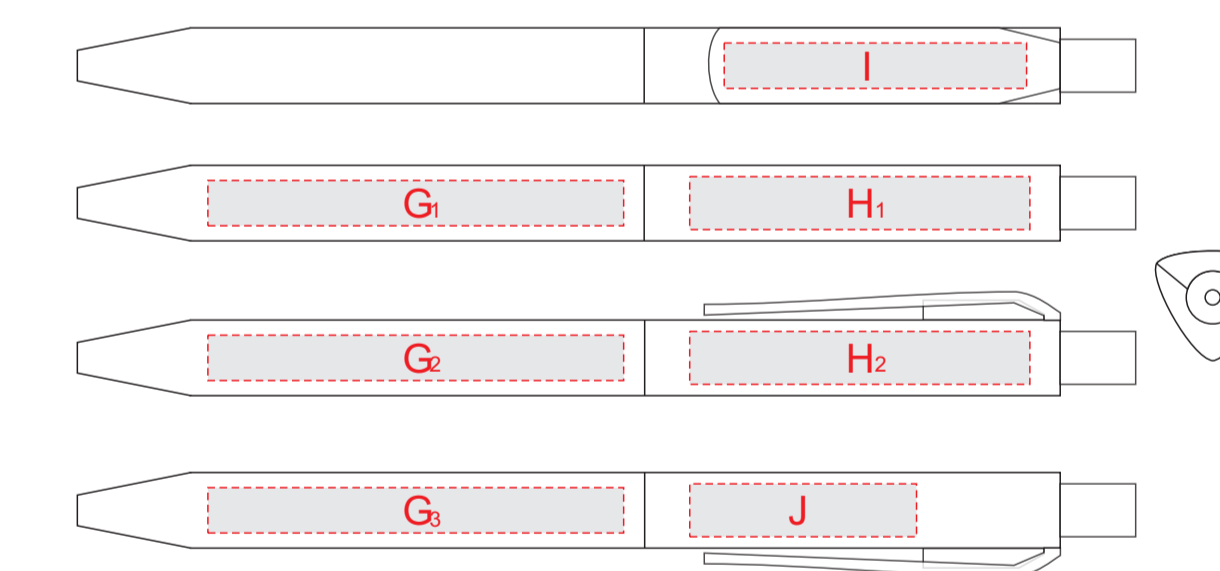

Арт. 700342.13

Лицо

Оборот

Крышка коробки

Ложемент

Внимание! Толщина линий - не менее 1 мм.

A	Вид нанесения	Макс площадь (Ш*В)
	Уф печать	120x200мм
	Шильд спектрум	100x150мм
	Металлостикер	100x170мм
	Тиснение	95x95мм
	Трафаретная печать(1+0)	100x170мм

C	Вид нанесения	Макс площадь (Ш*В)
	Трафаретная печать(1+0)	100x150мм

E	Вид нанесения	Макс площадь (Ш*В)
	Шильд спектрум	150x150мм
	Металлостикер	170x150мм
	Цифровая печать	235x200мм
	Тиснение	95x95мм

F	Вид нанесения	Макс площадь (Ш*В)
	Гравировка	150x110мм

B	Вид нанесения	Макс площадь (Ш*В)
	Шильд спектрум	100x150мм
	Металлостикер	100x170мм
	Тиснение	95x95мм

Нанесение возможно с обеих сторон

K	Вид нанесения	Макс площадь (Ш*В)
	Гравировка	25x10мм
	Тампопечать	25x10мм
	Уф-печать	25x10мм

G	Вид нанесения	Макс площадь (Ш*В)
	УФ печать	55x6мм

H	Вид нанесения	Макс площадь (Ш*В)
	УФ печать	45x7мм

I	Вид нанесения	Макс площадь (Ш*В)
	Тампопечать	40x6мм
	УФ печать	40x6мм

J	Вид нанесения	Макс площадь (Ш*В)
	УФ печать	30x6мм