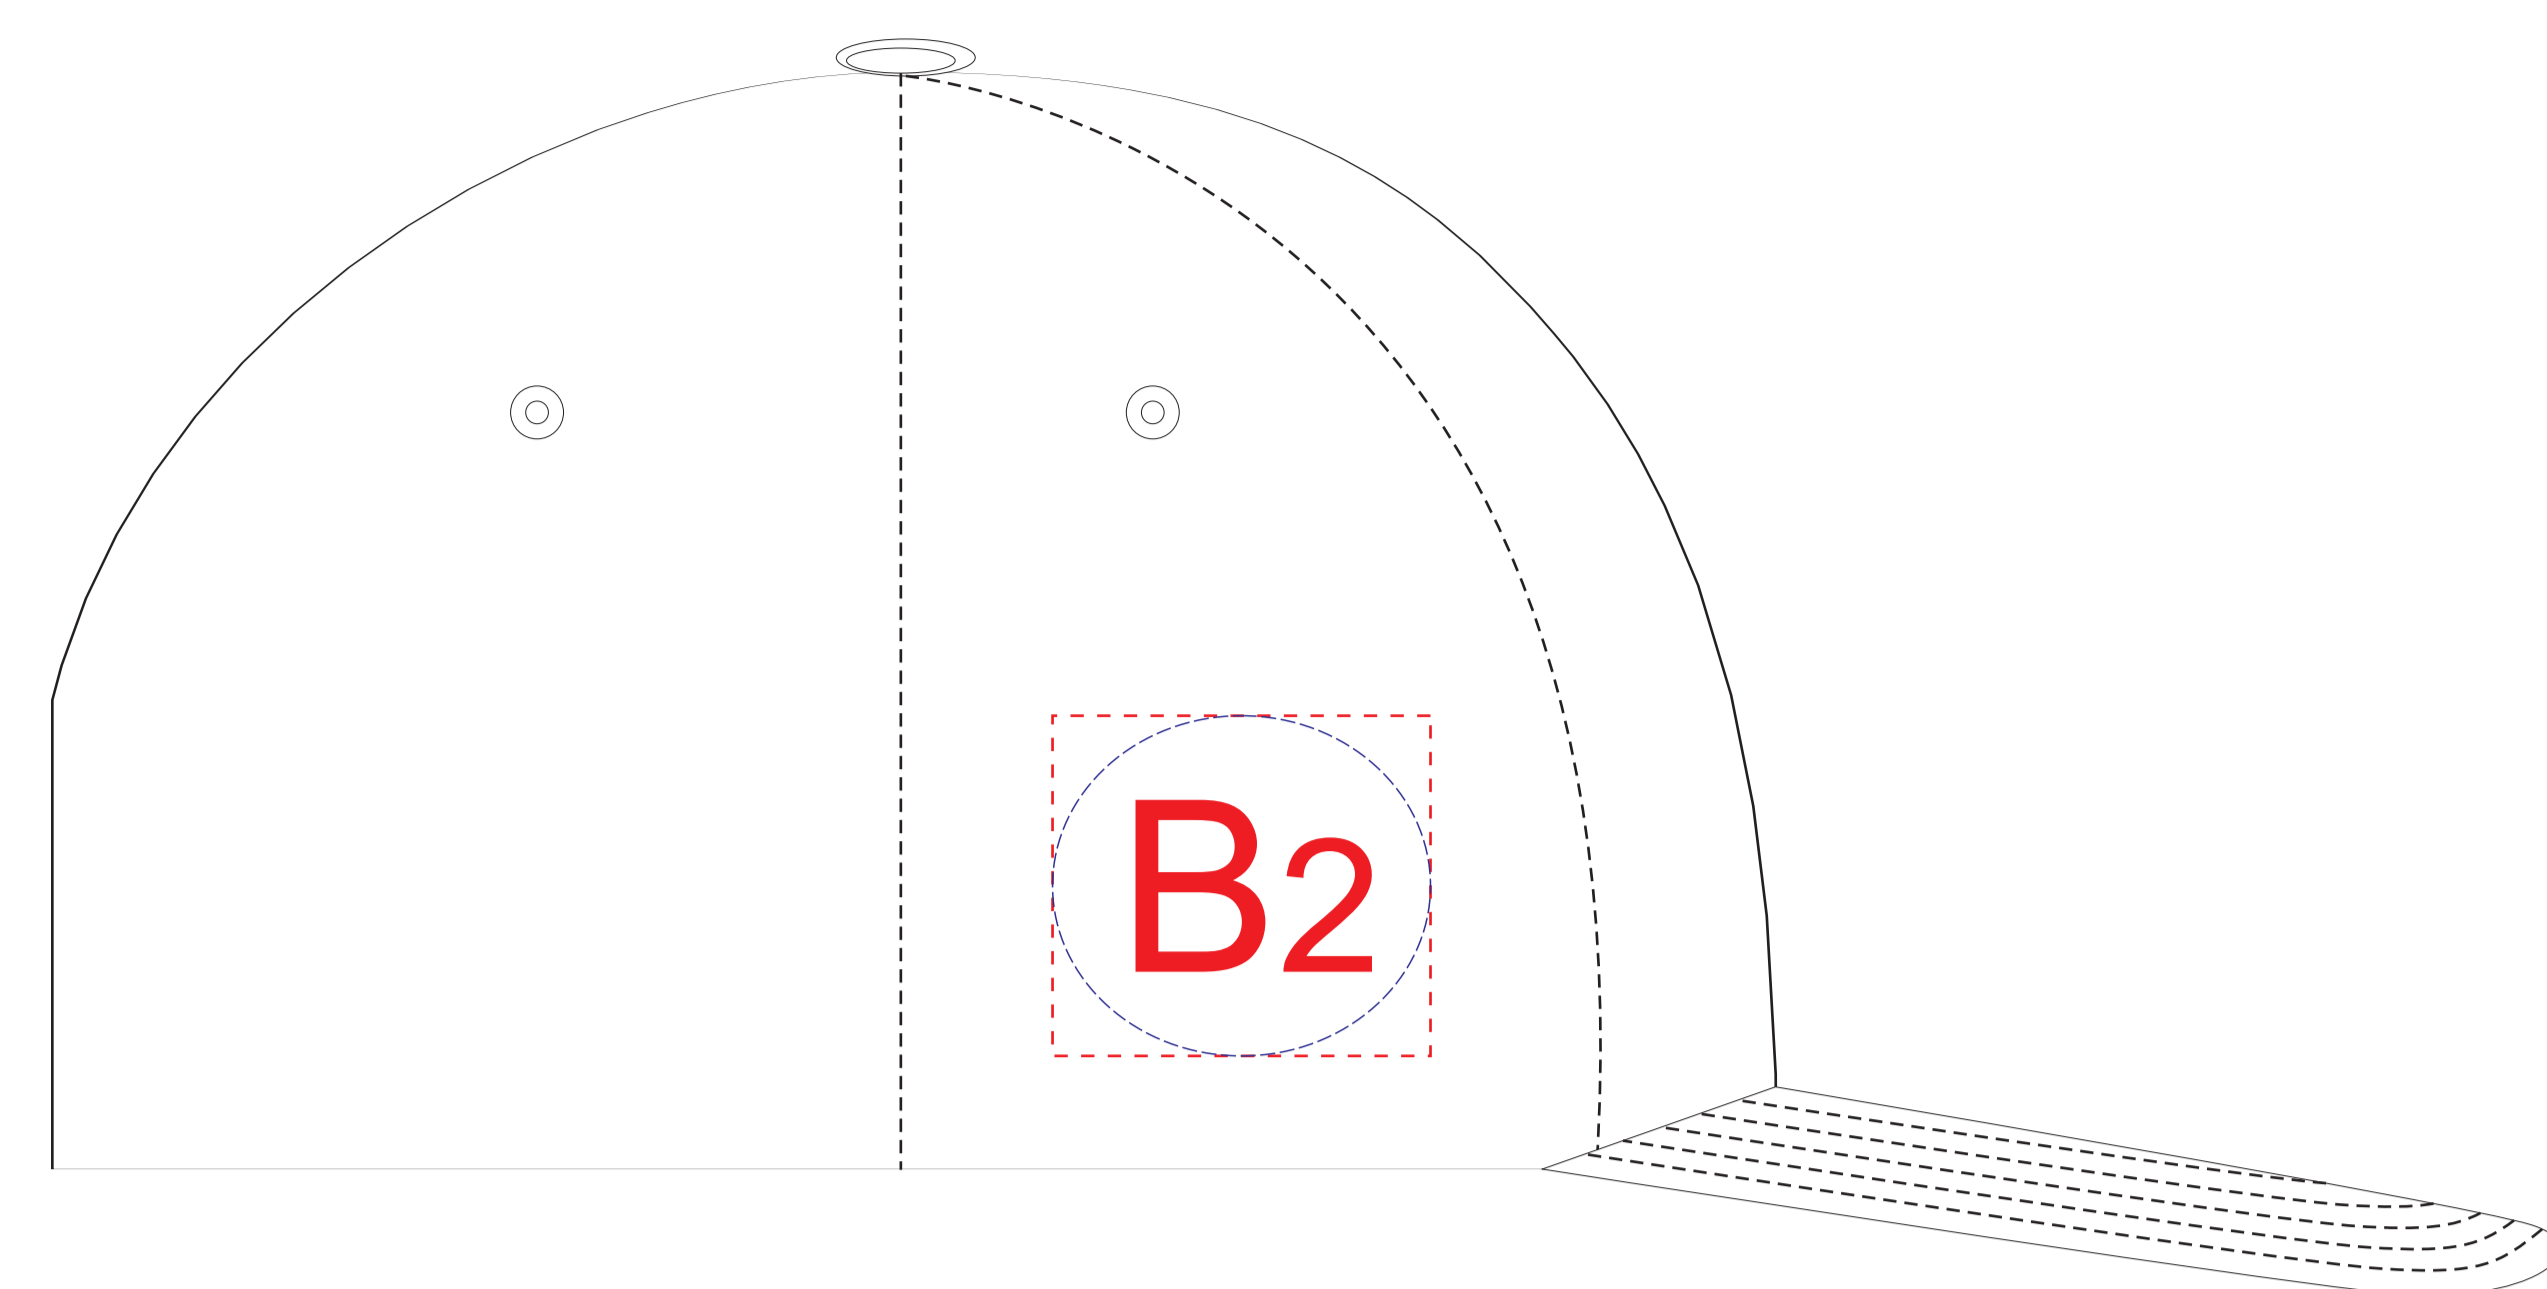

вид спереди

левый бок

правый бок

A	Вид нанесения	Макс площадь (Ш*В)
	Термотрансфер	100x45мм
	Вышивка	100x45мм
	Сублимация (только на белой бейсболке)	100x45мм

B	Вид нанесения	Макс площадь (Ш*В)
	Термотрансфер	50x45мм
	Вышивка	50x45мм