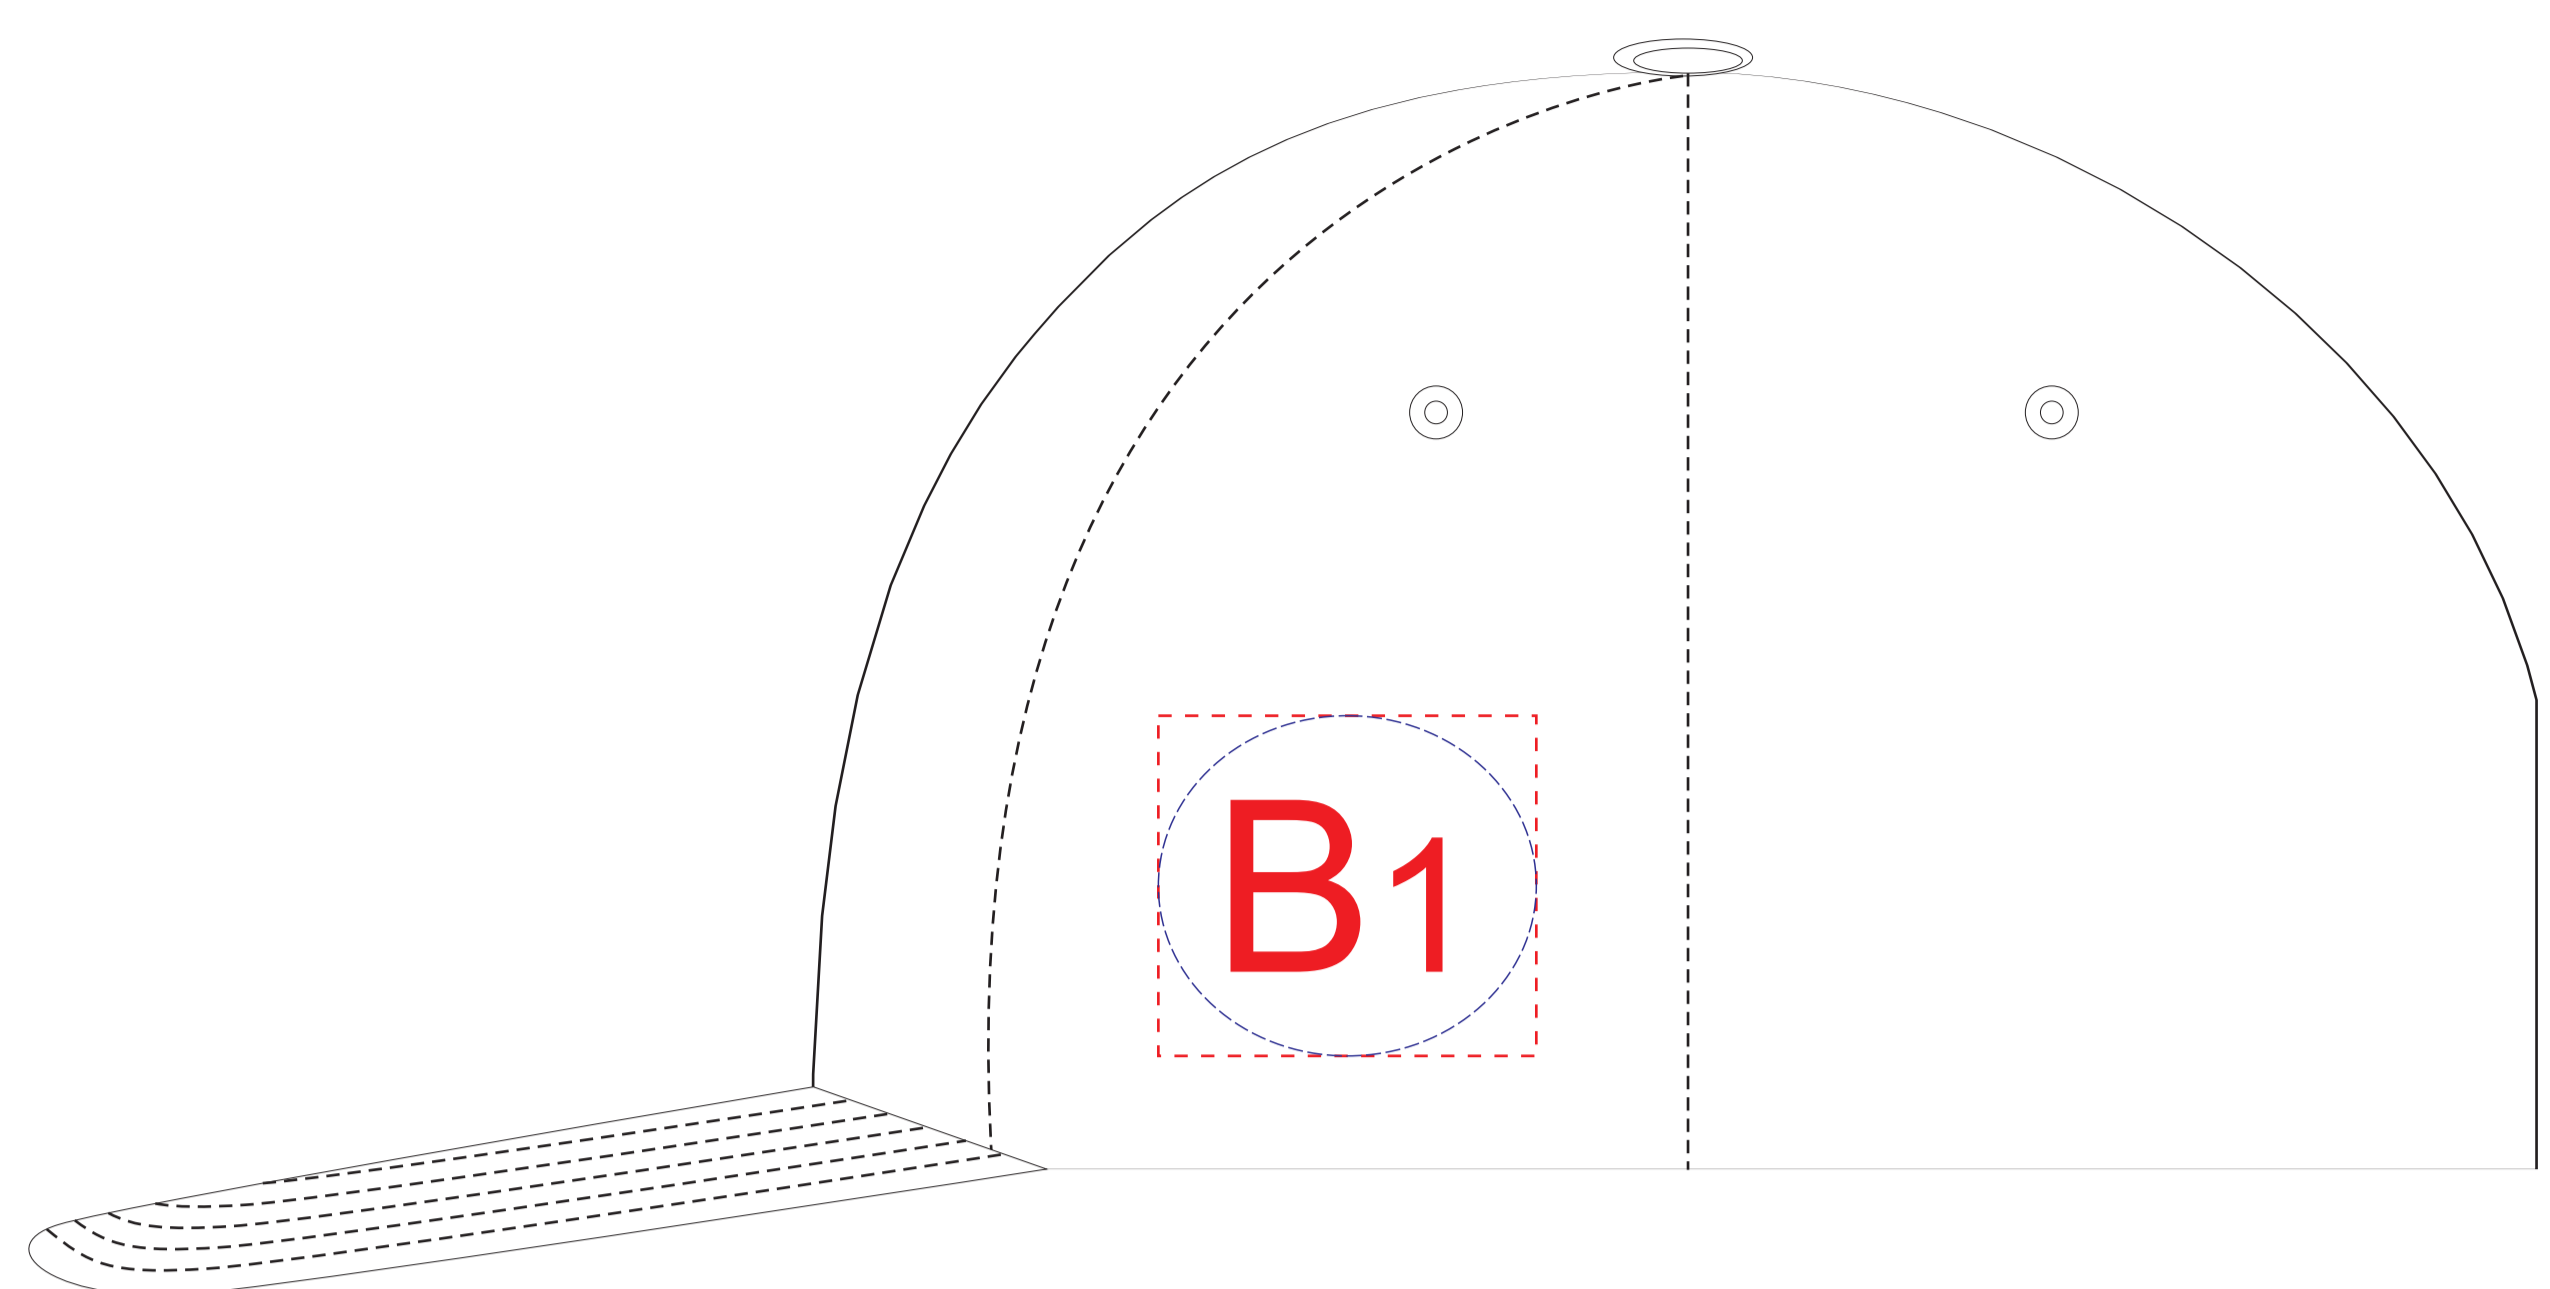

вид спереди

левый бок

правый бок

A	Вид нанесения	Макс площадь (Ш*В)
	Термотрансфер	100x45мм
	Вышивка	100x45мм
	Сублимация (только на белой бейсболке)	100x45мм

B	Вид нанесения	Макс площадь (Ш*В)
	Термотрансфер	50x45мм
	Вышивка	50x45мм