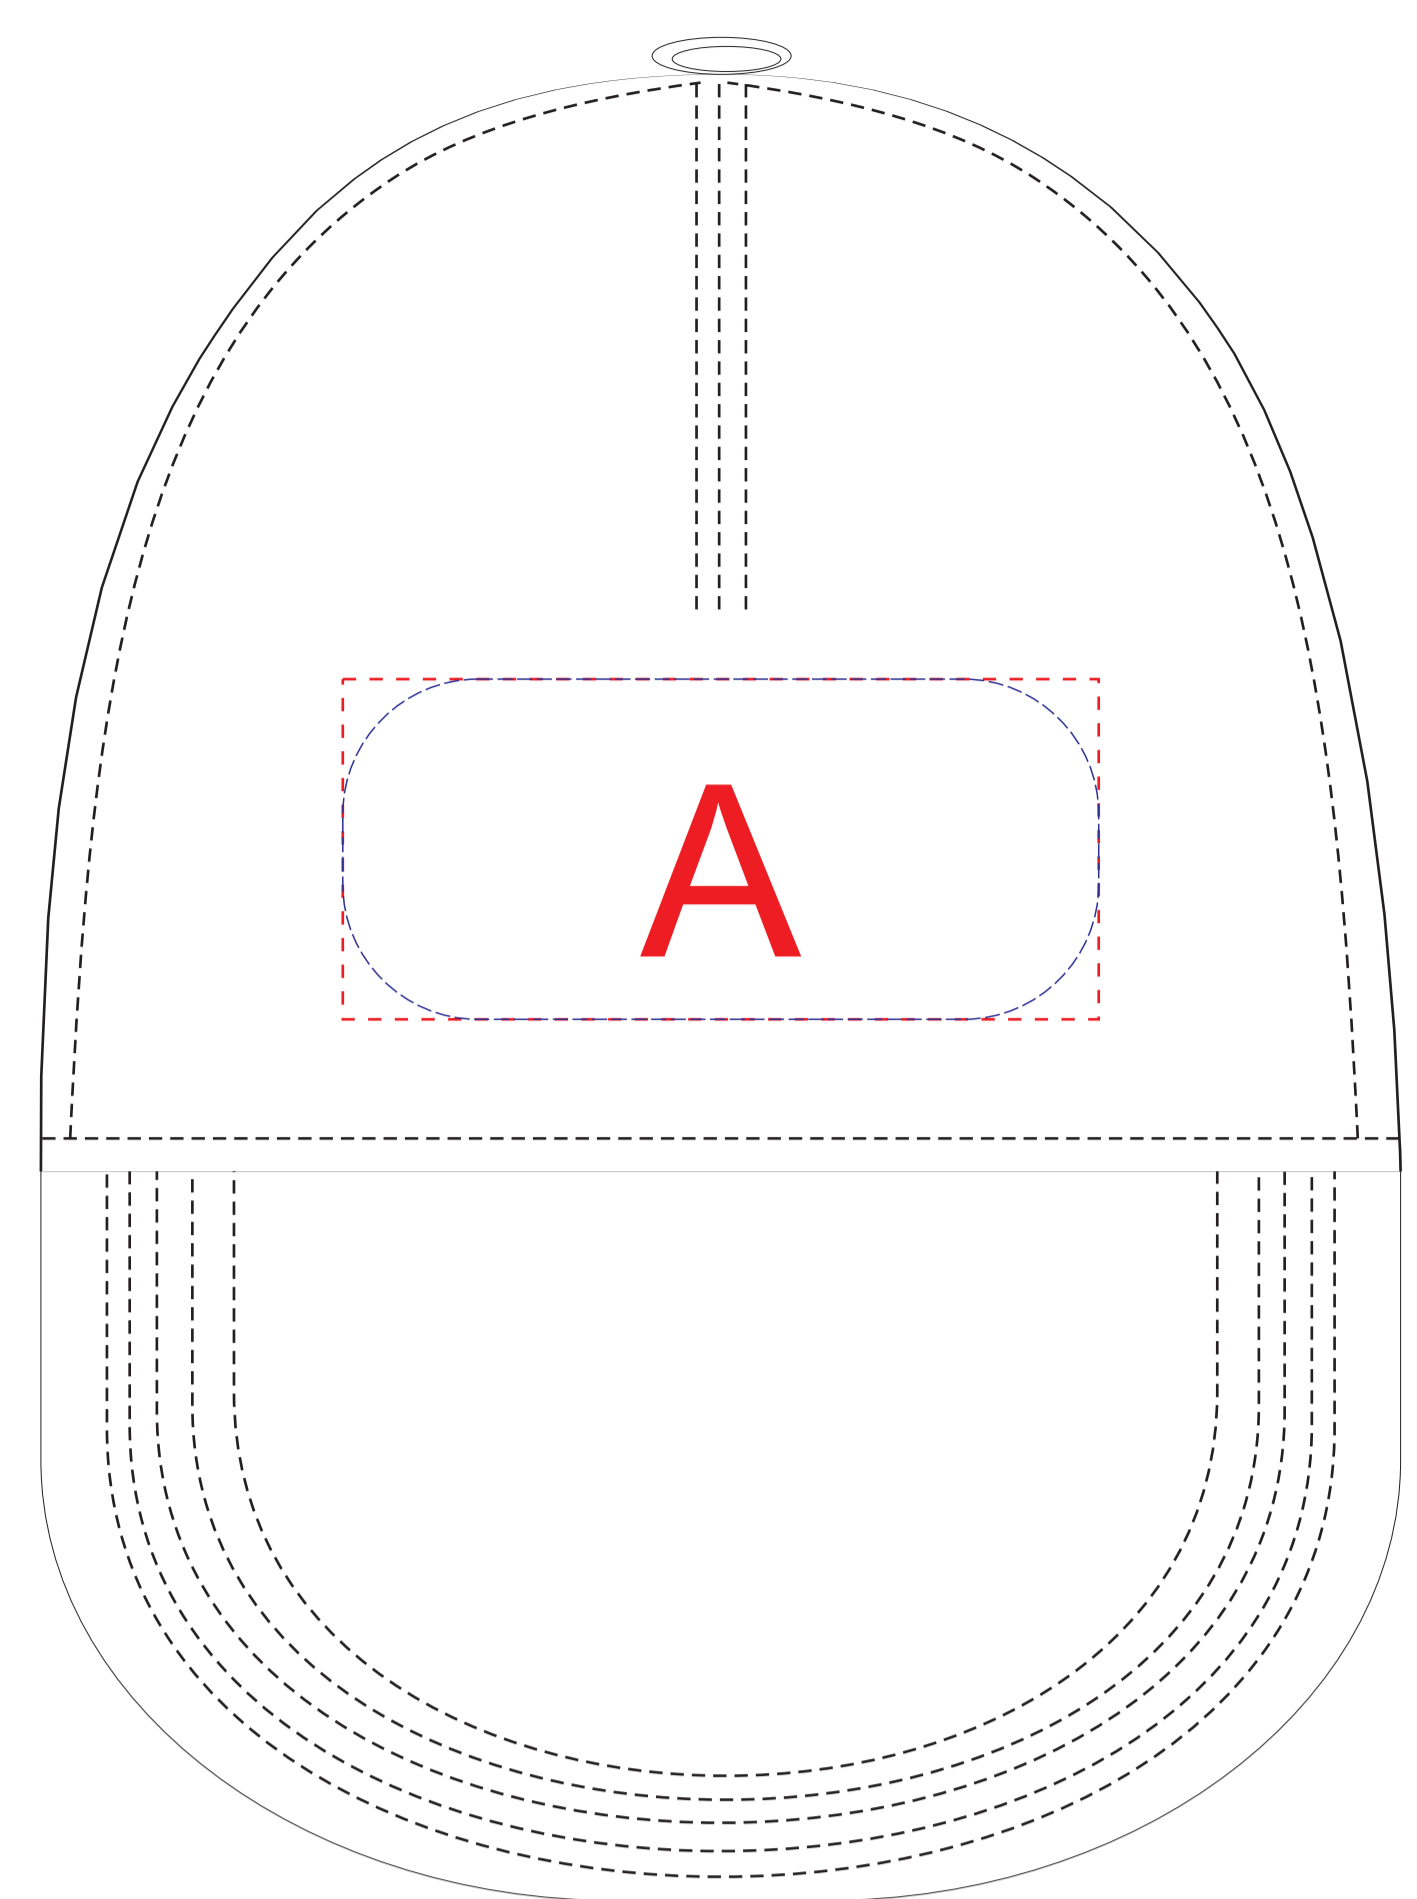

вид спереди

левый бок

правый бок

A	Вид нанесения	Макс площадь (Ш*В)
	Термотрансфер	100x45мм
	Вышивка	100x45мм
	Сублимация (только на белой бейсболке)	100x45мм

B	Вид нанесения	Макс площадь (Ш*В)
	Термотрансфер	50x45мм
	Вышивка	50x45мм