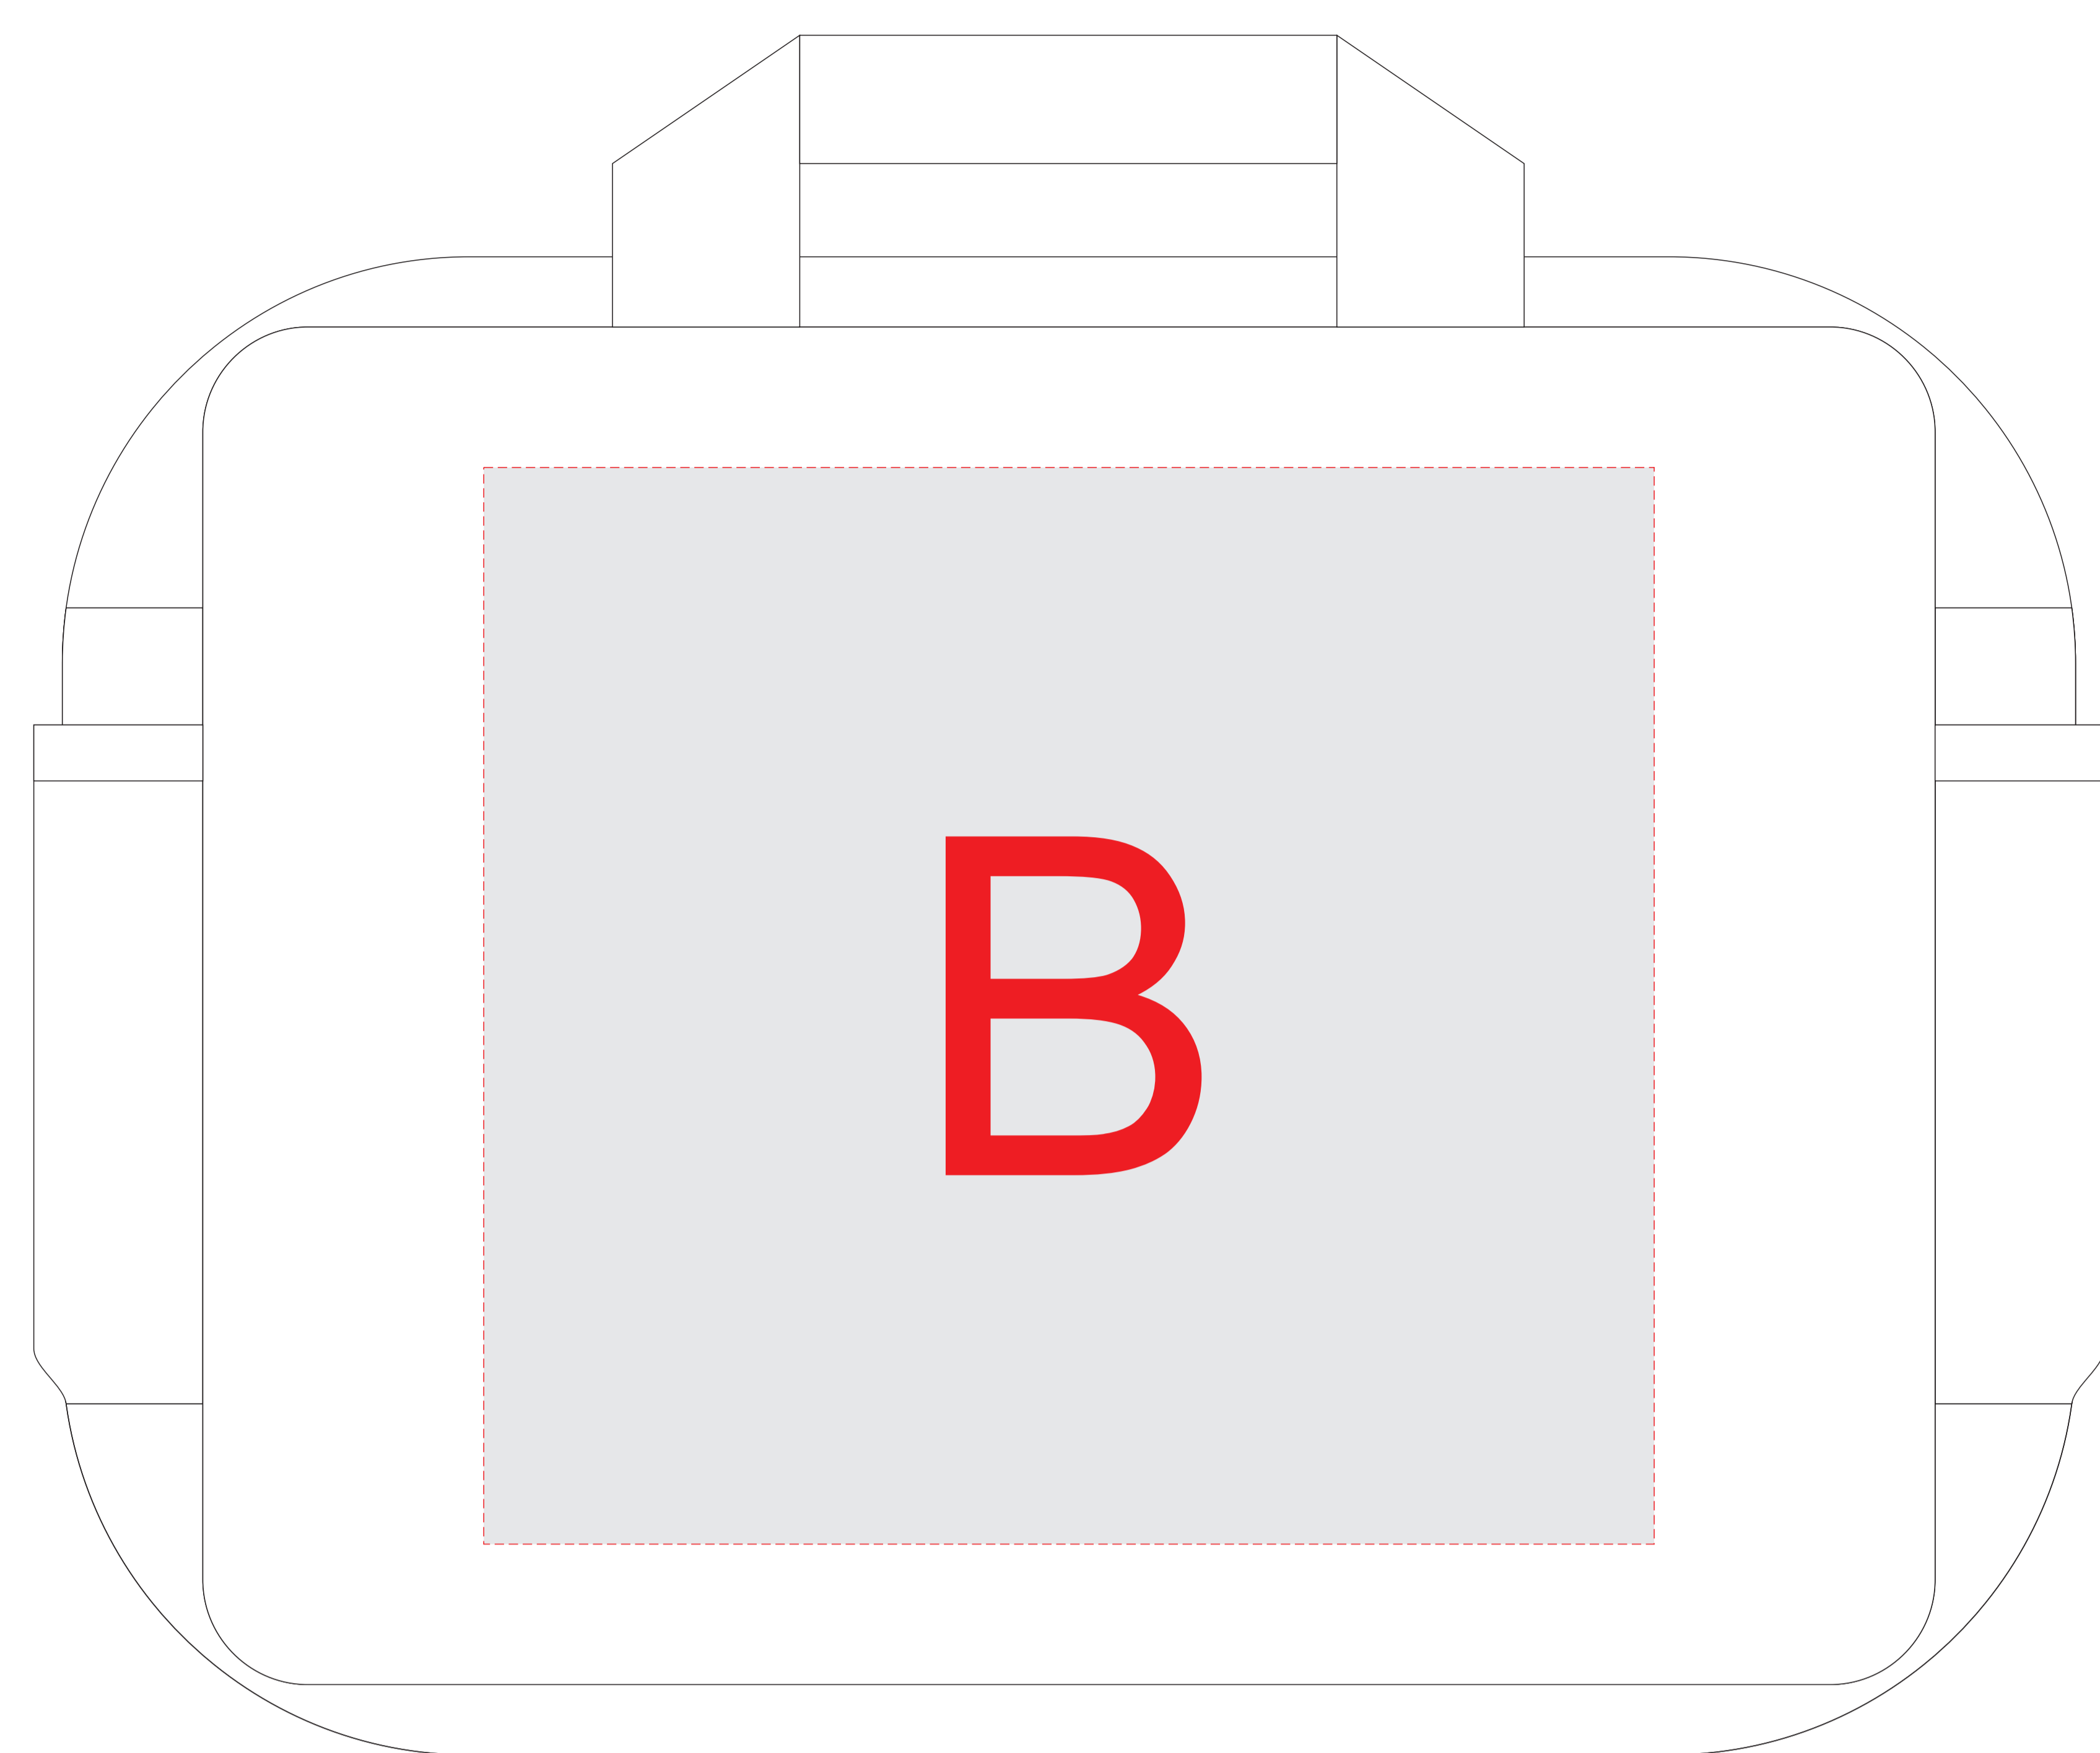

лицо

оборот

А	Вид нанесения	Макс площадь (Ш*В)
	Термотрансфер	250x160мм

В	Вид нанесения	Макс площадь (Ш*В)
	Термотрансфер	250x160мм