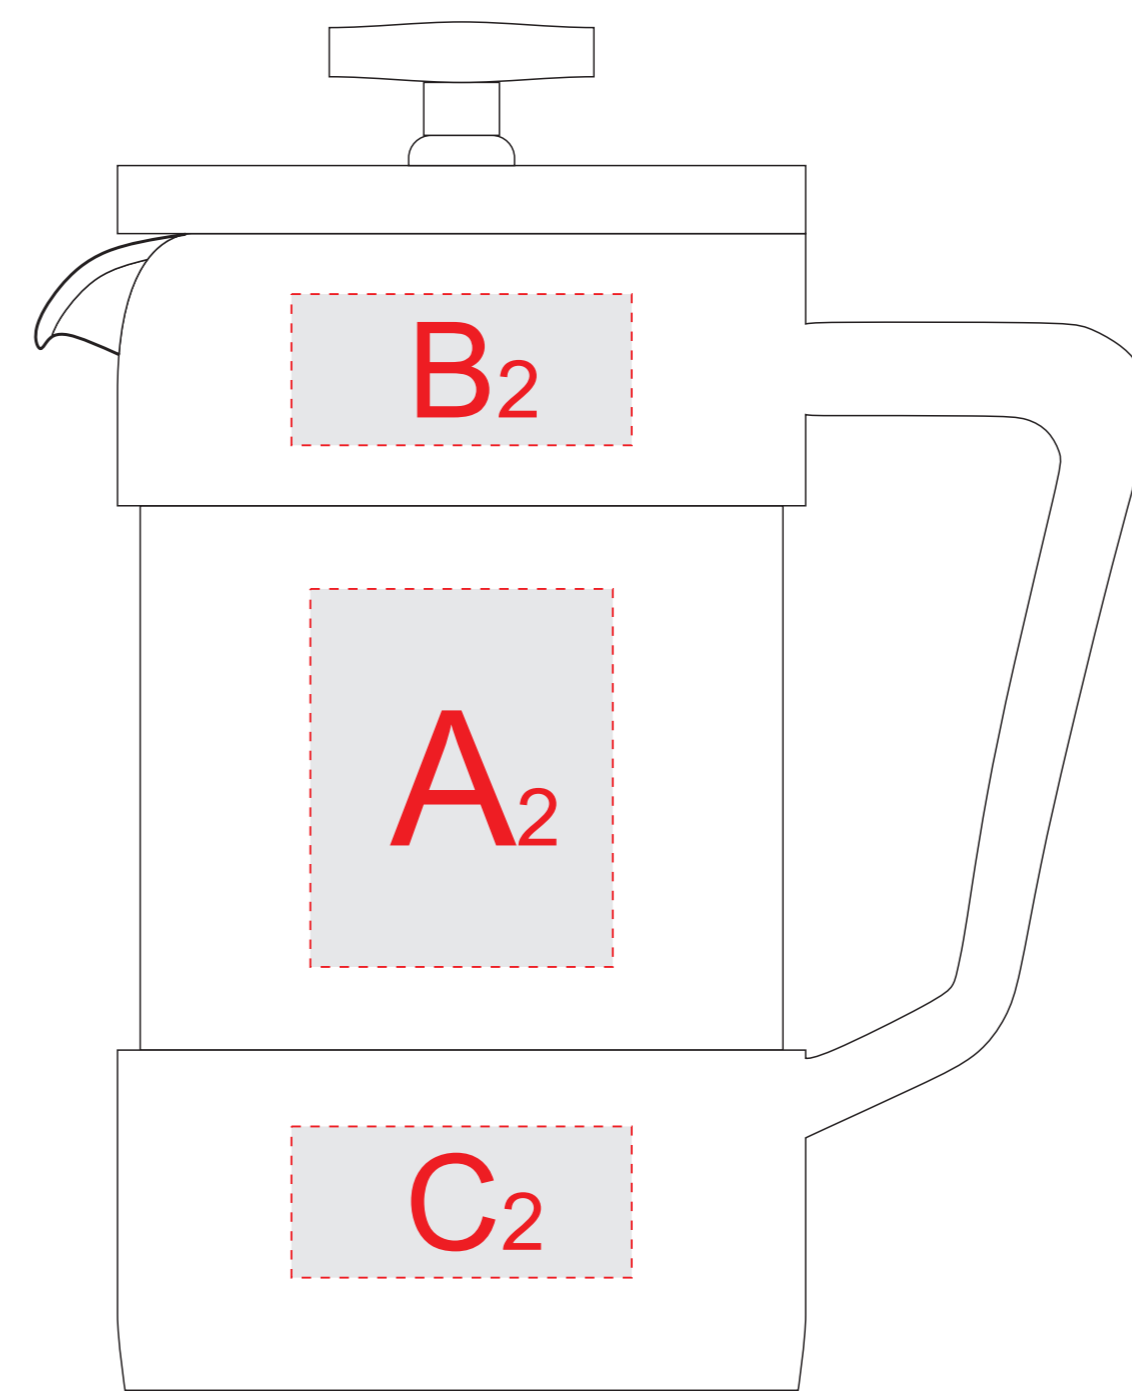

Арт. 82865

вид слева

вид справа

A	Вид нанесения	Макс площадь (Ш*В)
	Тампопечать	40x50мм
B	Вид нанесения	Макс площадь (Ш*В)
	Тампопечать	45x20мм
C	Вид нанесения	Макс площадь (Ш*В)
	Тампопечать	45x20мм