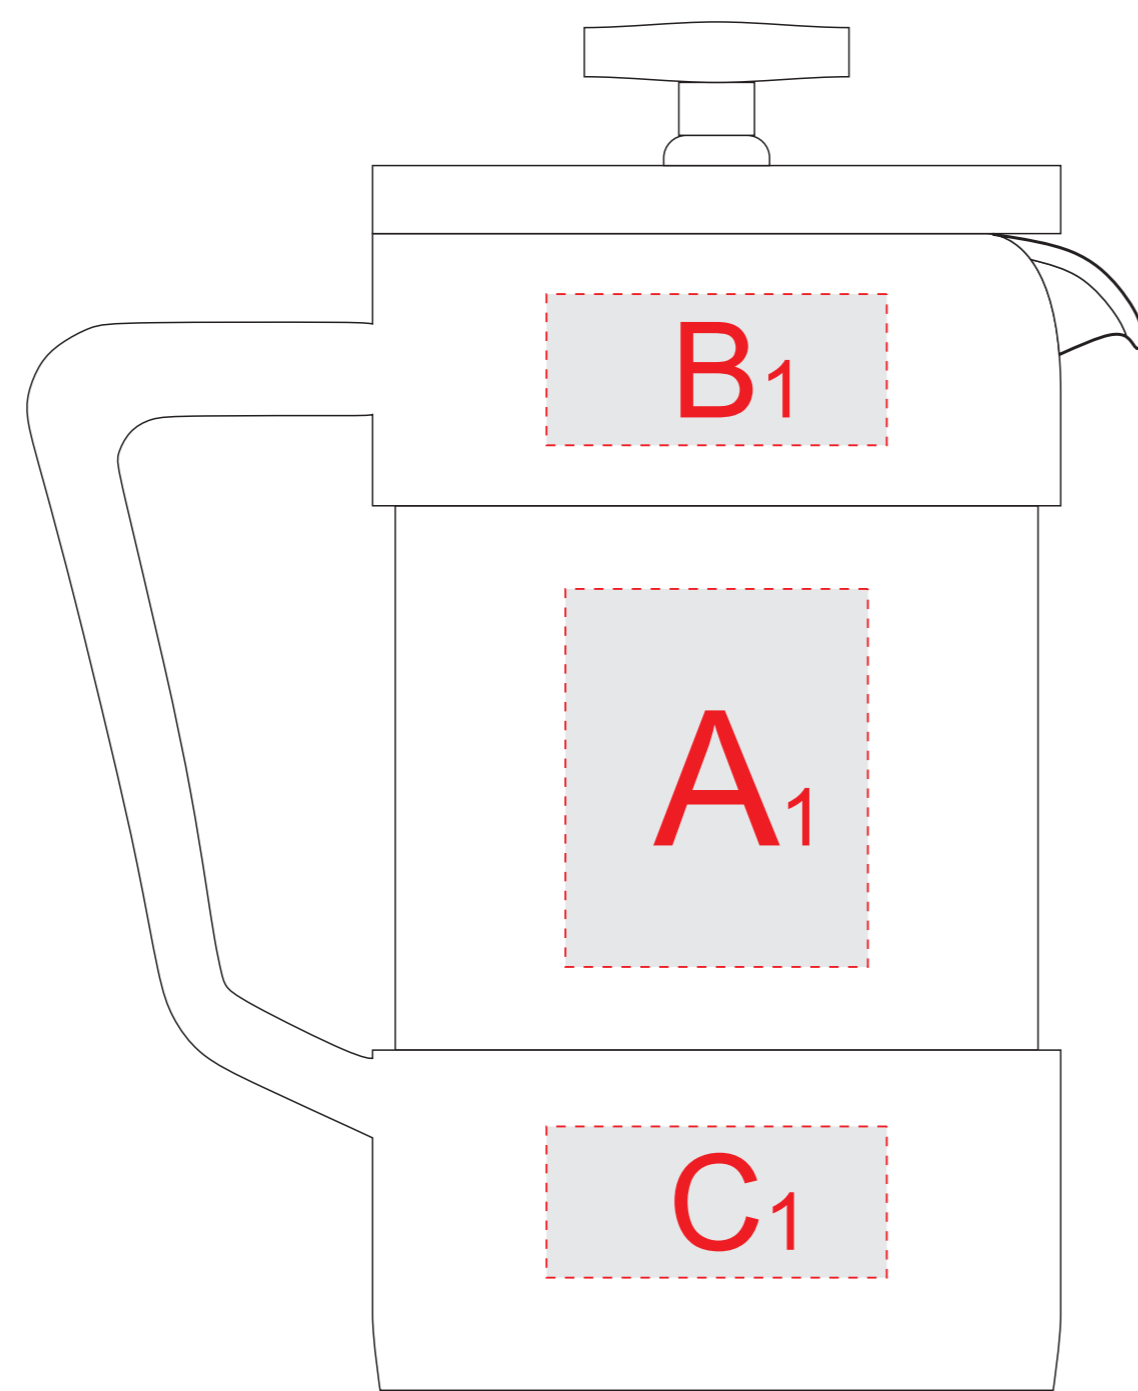

Арт. 82865

вид слева

вид справа

A	Вид нанесения	Макс площадь (Ш*В)
	Тампопечать	40x50мм
B	Вид нанесения	Макс площадь (Ш*В)
	Тампопечать	45x20мм
C	Вид нанесения	Макс площадь (Ш*В)
	Тампопечать	45x20мм