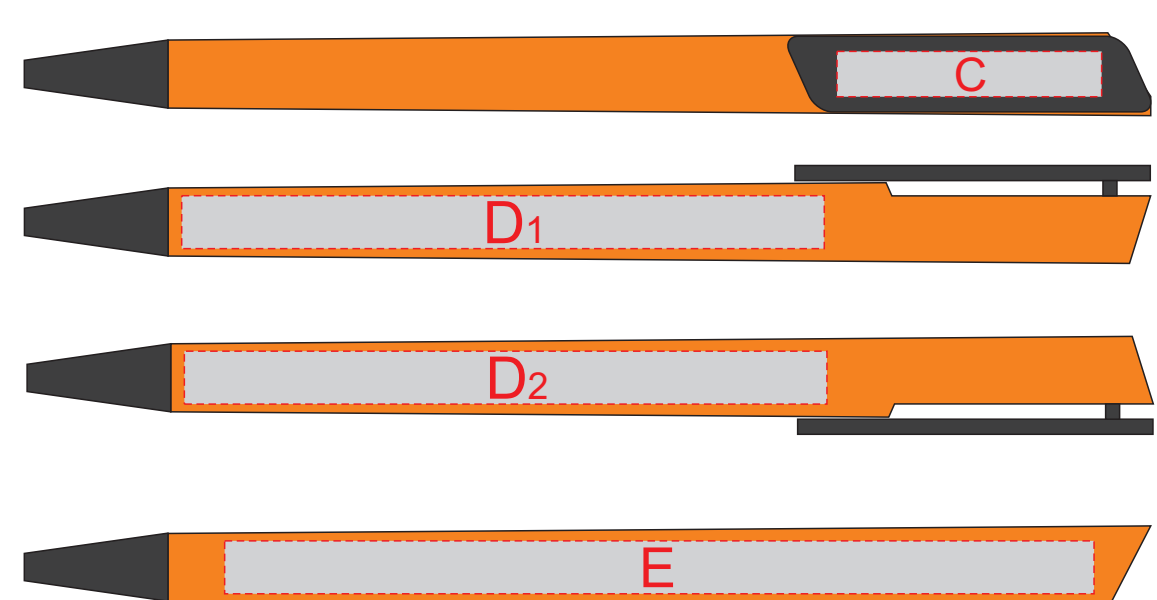

крышка коробки

лицо

оборот

Внимание! Тампопечать возможна в 1 цвет - черной, серебряной или золотой краской.
Трафаретная печать возможна в 1 цвет - белой, черной или серебряной краской.

В	Вид нанесения	Макс площадь (Ш*В)
	Тиснение	95x95мм
	Уф-печать	125x190мм
	Трафаретная печать 1+0	90x160мм

А	Вид нанесения	Макс площадь (Ш*В)
	Тампопечать 1+0	35x35мм
	Трафаретная печать 1+0	230x230мм
	Тиснение	60x60мм
	Цифровая печать на белой основе	280x275мм
	Шильд спектрум	150x150мм

С	Вид нанесения	Макс площадь (Ш*В)
	Тампопечать	35x6мм
	Уф-печать	35x6мм

D	Вид нанесения	Макс площадь (Ш*В)
	Уф-печать	85x7мм

E	Вид нанесения	Макс площадь (Ш*В)
	Уф-печать	115x7мм

гравировка серебро

Внимание! Круговая гравировка не стыкуется!

F	Вид нанесения	Макс площадь (Ш*В)
	Гравировка	27x90мм
	Круговая гравировка	210x90мм
	Гравировка XL	58x90мм
	УФ печать	20x100мм
	Круговая УФ печать	213,5x105мм