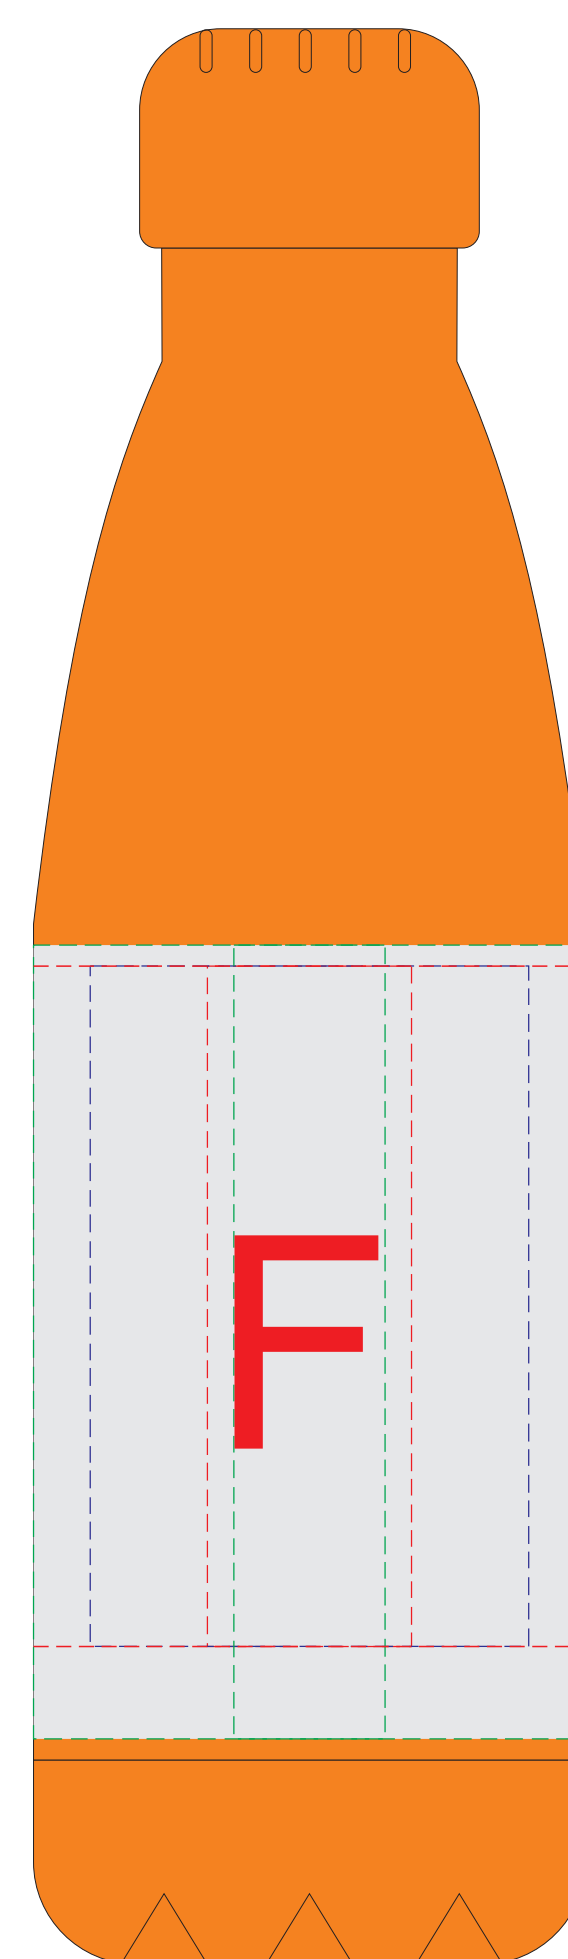

крышка коробки

лицо

оборот

Внимание! Тампопечать возможна в 1 цвет - черной, серебряной или золотой краской.
Трафаретная печать возможна в 1 цвет - белой, черной или серебряной краской.

В	Вид нанесения	Макс площадь (Ш*В)
	Тиснение	95x95мм
	Уф-печать	125x190мм
	Трафаретная печать 1+0	90x160мм

А	Вид нанесения	Макс площадь (Ш*В)
	Тампопечать 1+0	35x35мм
	Трафаретная печать 1+0	230x230мм
	Тиснение	60x60мм
	Цифровая печать на белой основе	280x275мм
	Шильд спектрум	150x150мм

С	Вид нанесения	Макс площадь (Ш*В)
	Тампопечать	35x6мм
	Уф-печать	35x6мм

D	Вид нанесения	Макс площадь (Ш*В)
	Уф-печать	85x7мм

E	Вид нанесения	Макс площадь (Ш*В)
	Уф-печать	115x7мм

гравировка серебро

Внимание! Круговая гравировка не стыкуется!

F	Вид нанесения	Макс площадь (Ш*В)
	Гравировка	27x90мм
	Круговая гравировка	210x90мм
	Гравировка XL	58x90мм
	УФ печать	20x100мм
	Круговая УФ печать	213,5x105мм