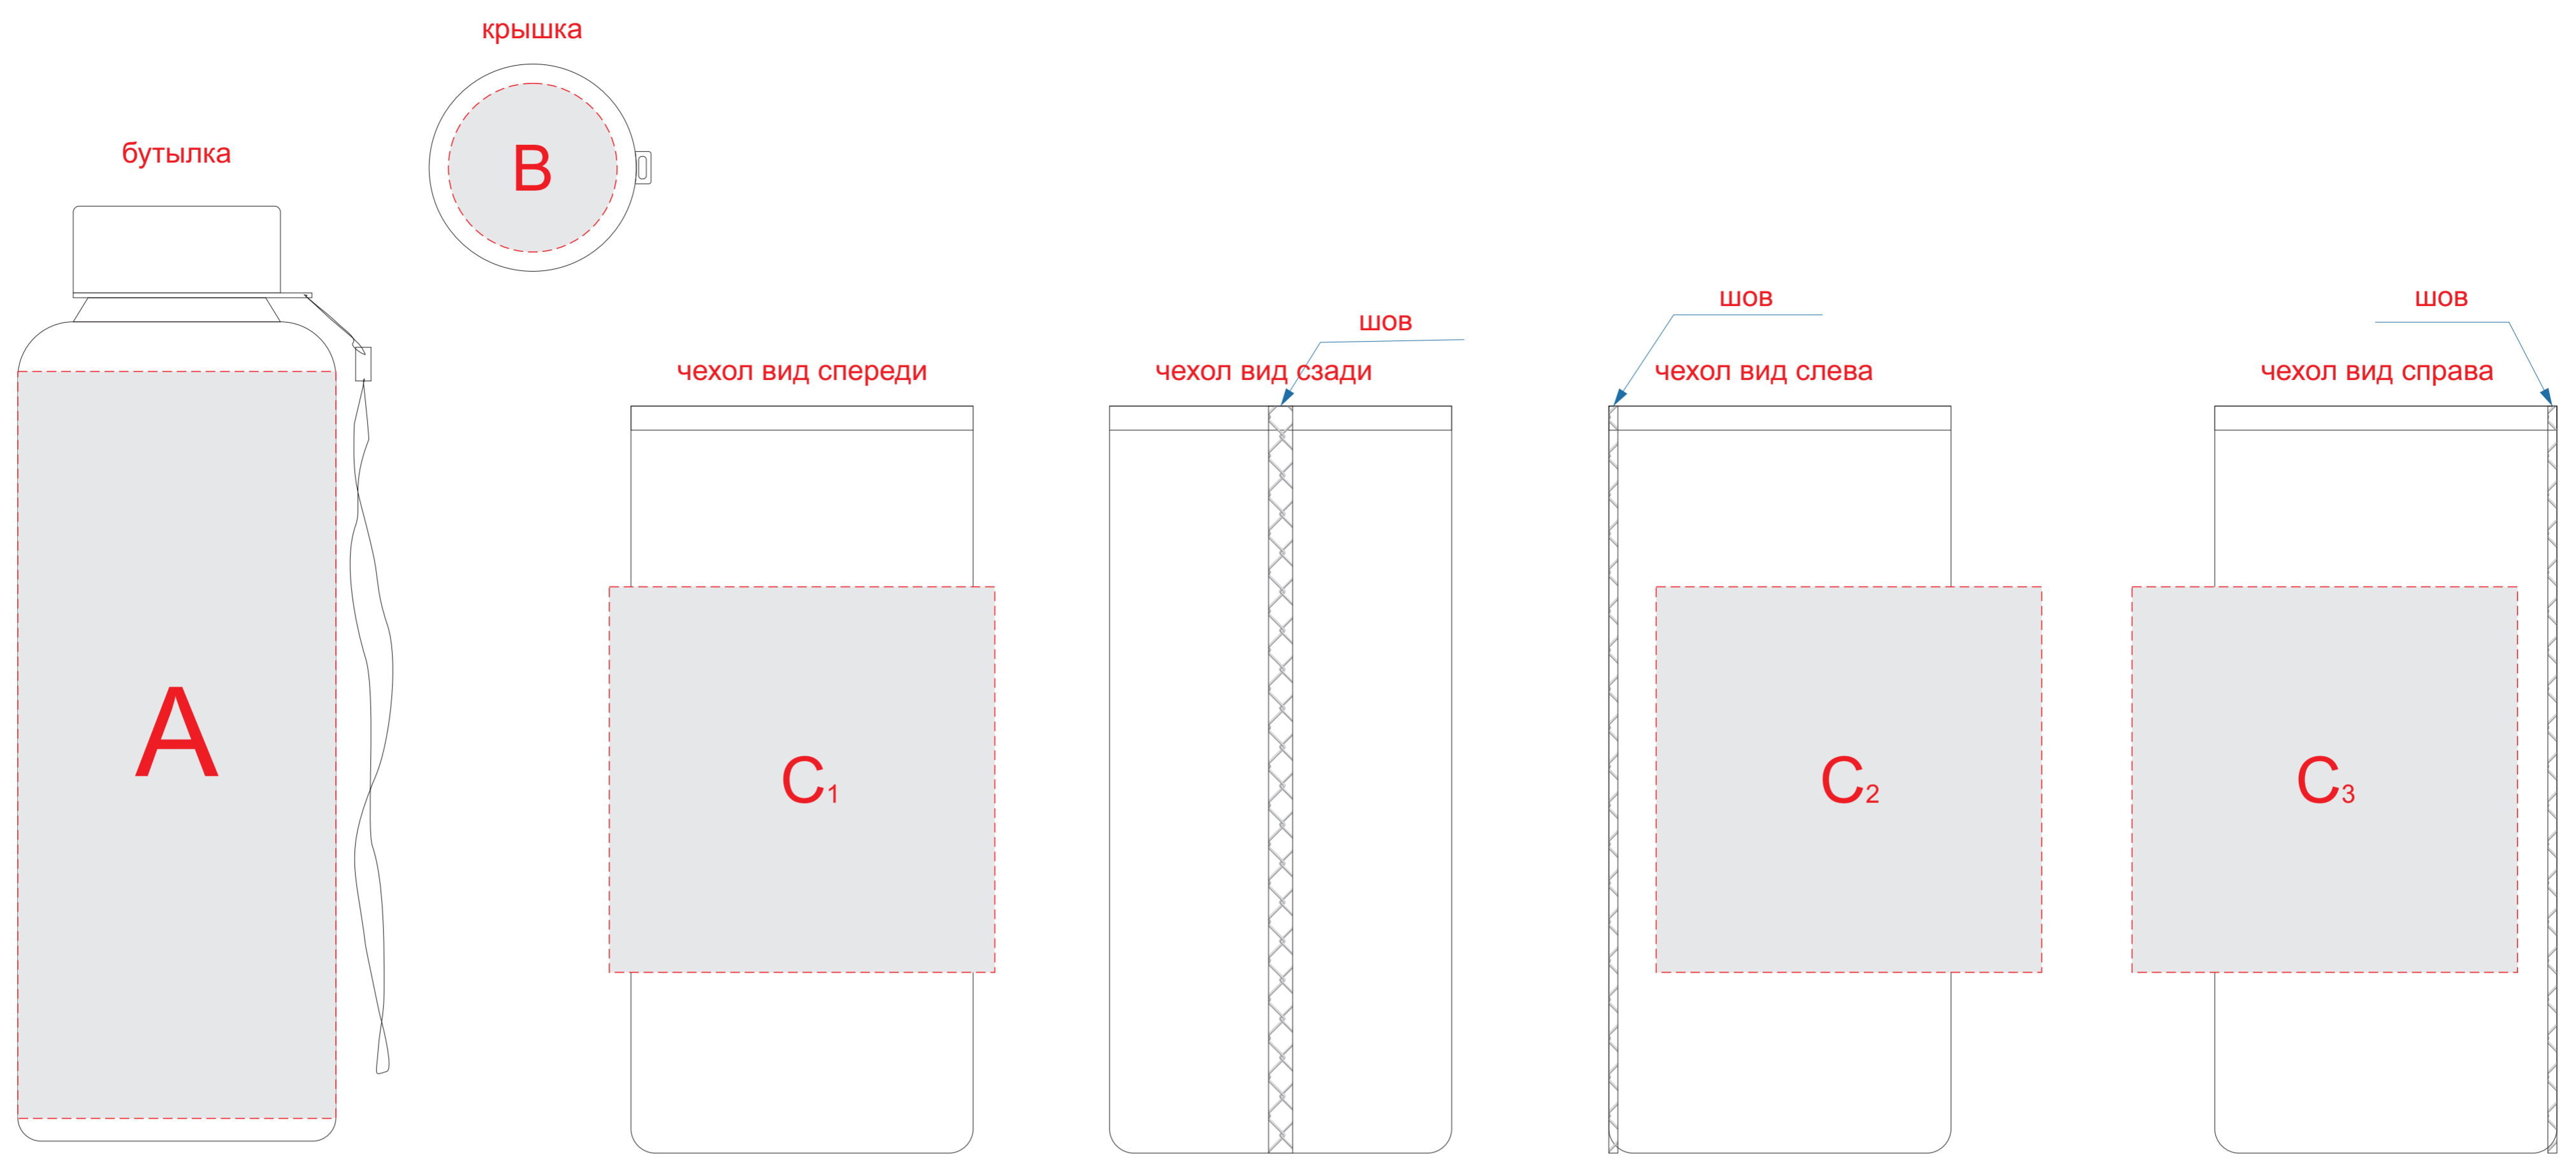

Арт 88732

Внимание! Круговая трафаретная печать не стыкуется!

А	Вид нанесения	Макс площадь (Ш*В)
	Тампопечать	30x45мм
	Цифровая печать	200x155мм
	Круговая трафаретная печать	198x120мм

В	Вид нанесения	Макс площадь (Ш*В)
	Тампопечать	30x30мм
	Цифровая печать	35x35мм
	Смола	35x35мм
	Уф печать	30x30мм
Гравировка	35x35мм	

С	Вид нанесения	Макс площадь (Ш*В)
	Термотрансфер	80x80мм