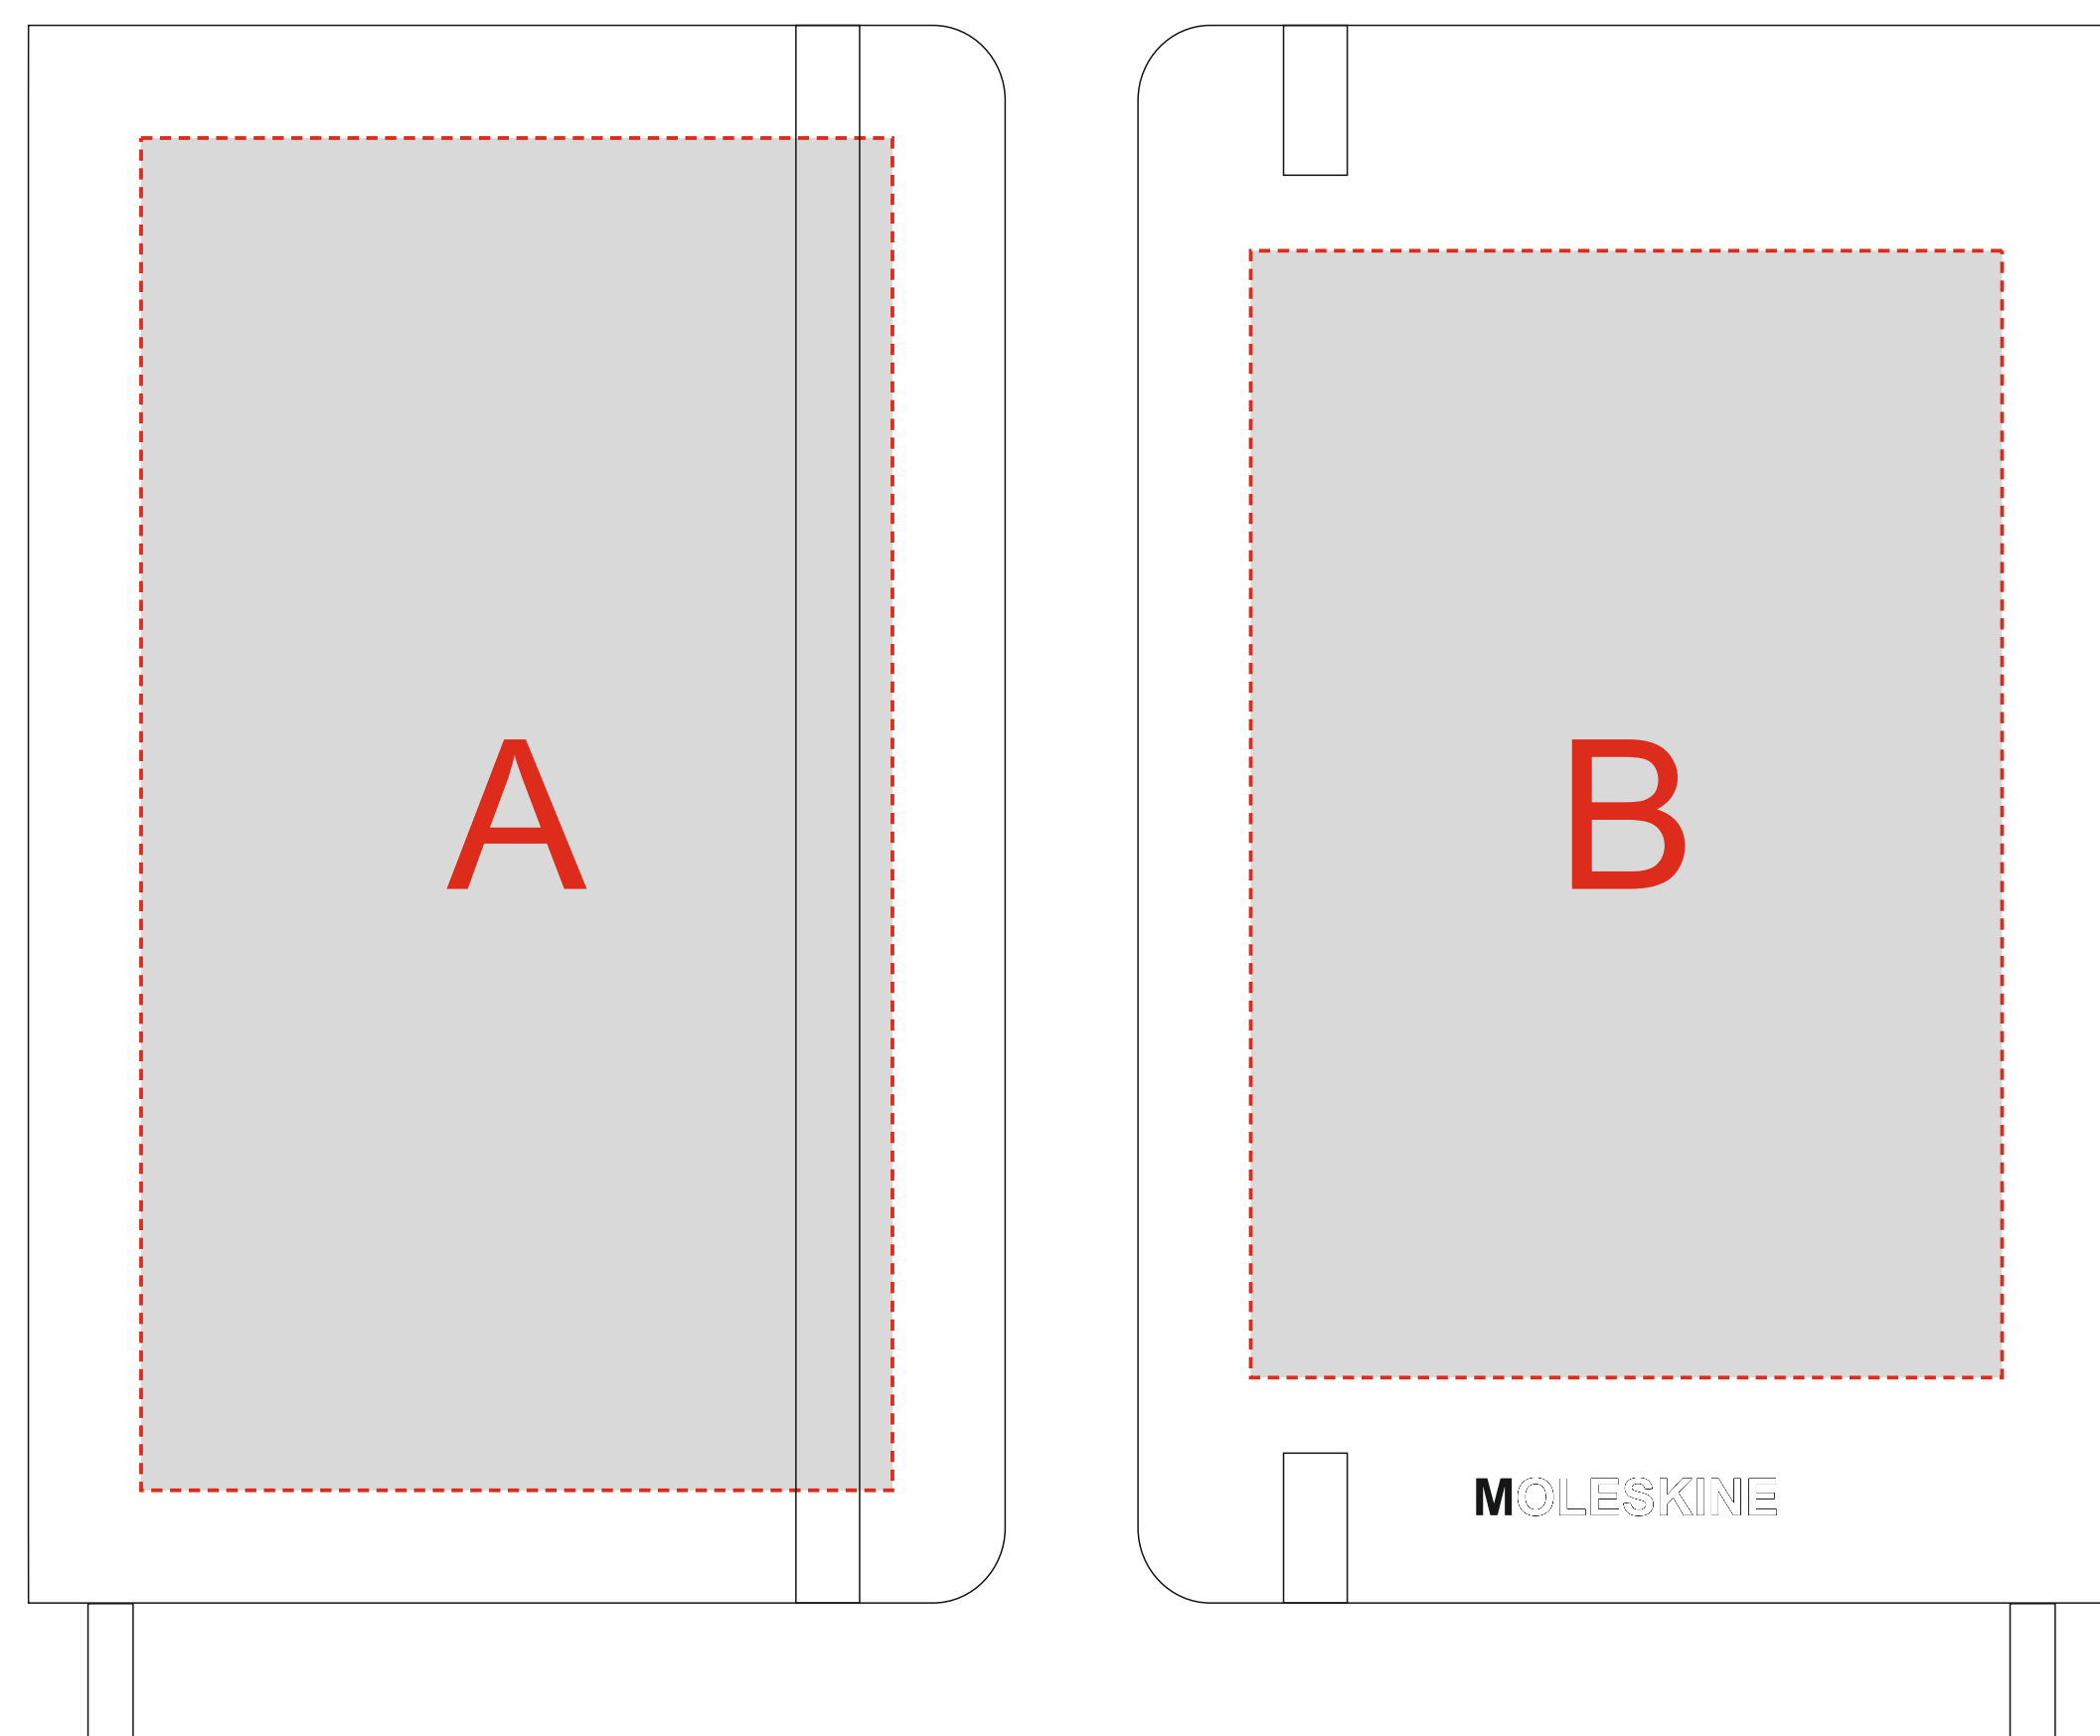

Лицо

Оборот

A	Вид нанесения	Макс площадь (Ш*В)
	Тампопечать	30x5мм
B	Вид нанесения	Макс площадь (Ш*В)
	Уф печать	75x8мм

Крышка коробки

A	Вид нанесения	Макс площадь (Ш*В)
	Тампопечать	50x50мм
	Трафаретная печать (1+0)	100x150мм
	Металлостикер	100x170мм
	Тиснение	95x95мм

A	Вид нанесения	Макс площадь (Ш*В)
	Шильд спектрум	150x150мм
	Металлостикер	170x150мм
	Цифровая печать	235x200мм
	Тиснение	95x95мм

B	Вид нанесения	Макс площадь (Ш*В)
	Тампопечать	50x50мм
	Трафаретная печать (1+0)	100x150мм
	Металлостикер	100x150мм
Тиснение	95x95мм	

Ложемент

Внимание! Толщина линий - не менее 1 мм.

Лицо

Оборот

A	Вид нанесения	Макс площадь (Ш*В)
	Гравировка	30x35мм

B	Вид нанесения	Макс площадь (Ш*В)
	Гравировка	100x150мм