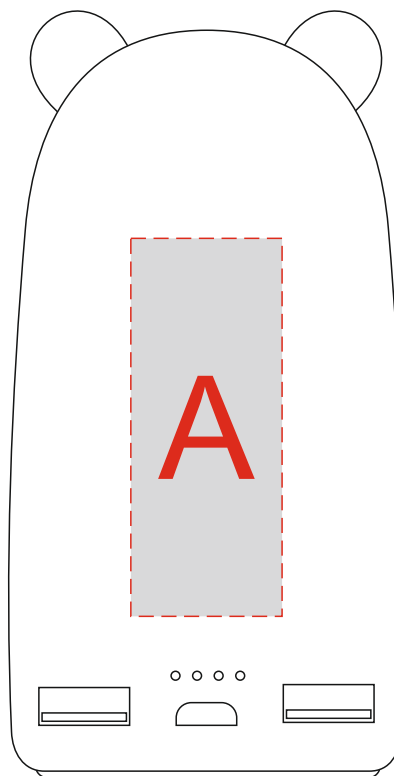

Арт. 595408, 595279

нанесение возможно только  
на оборотной стороне

лицевая  
сторона

оборотная  
сторона

A	Вид нанесения	Макс площадь (Ш*В)
	Уф-печать	20x50мм