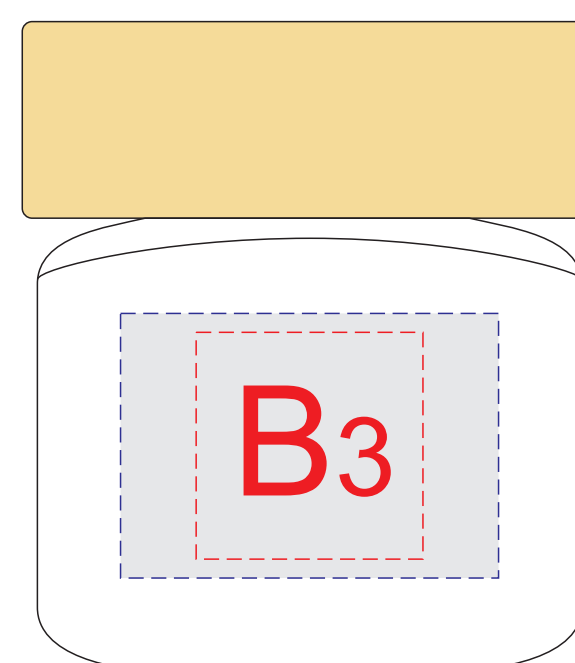

крышка коробки

<b>A</b>	<b>Вид нанесения</b>	<b>Макс площадь (Ш*В)</b>
	Трафаретная печать 1+0	150x60мм
	Цифровая печать на белой основе	210x90мм

вид слева

вид спереди

вид справа

вид сзади

крышка

<b>B</b>	<b>Вид нанесения</b>	<b>Макс площадь (Ш*В)</b>
	Тампопечать	30x30мм
	Цифровая печать на белой основе	50x35мм

<b>C</b>	<b>Вид нанесения</b>	<b>Макс площадь (Ш*В)</b>
	Тампопечать 1+0	45x45мм
	Гравировка	62x62мм