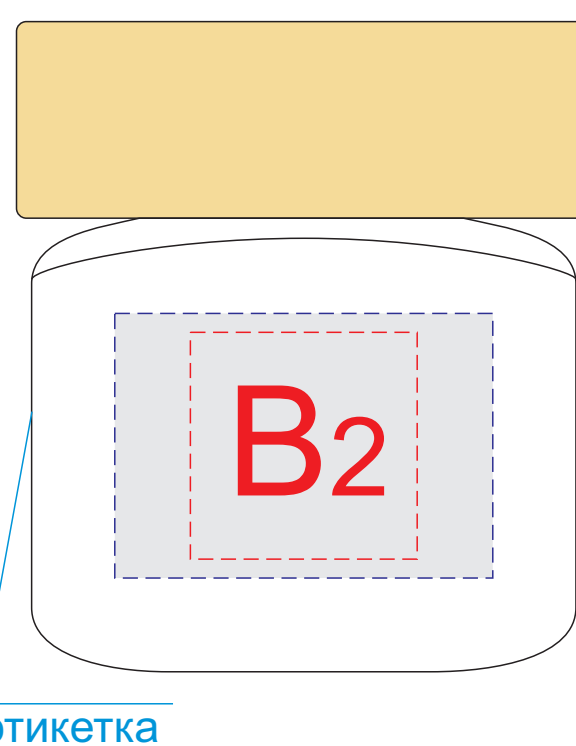

крышка коробки

<b>A</b>	<b>Вид нанесения</b>	<b>Макс площадь (Ш*В)</b>
	Трафаретная печать 1+0	150x60мм
	Цифровая печать на белой основе	210x90мм

вид слева

вид спереди

вид справа

вид сзади

крышка

<b>B</b>	<b>Вид нанесения</b>	<b>Макс площадь (Ш*В)</b>
	Тампопечать	30x30мм
	Цифровая печать на белой основе	50x35мм

<b>C</b>	<b>Вид нанесения</b>	<b>Макс площадь (Ш*В)</b>
	Тампопечать 1+0	45x45мм
	Гравировка	62x62мм