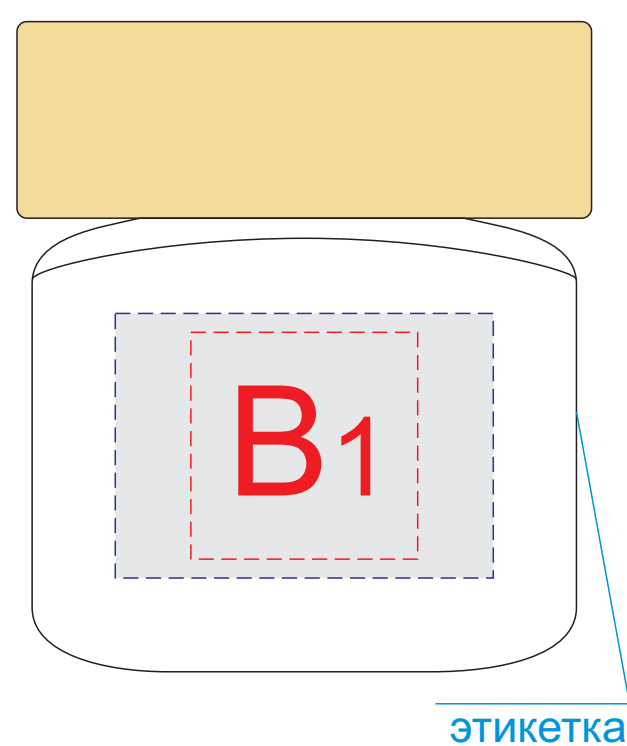

крышка коробки

<b>A</b>	<b>Вид нанесения</b>	<b>Макс площадь (Ш*В)</b>
	Трафаретная печать 1+0	150x60мм
	Цифровая печать на белой основе	210x90мм

вид слева

вид спереди

вид справа

вид сзади

крышка

<b>B</b>	<b>Вид нанесения</b>	<b>Макс площадь (Ш*В)</b>
	Тампопечать	30x30мм
	Цифровая печать на белой основе	50x35мм

<b>C</b>	<b>Вид нанесения</b>	<b>Макс площадь (Ш*В)</b>
	Тампопечать 1+0	45x45мм
	Гравировка	62x62мм