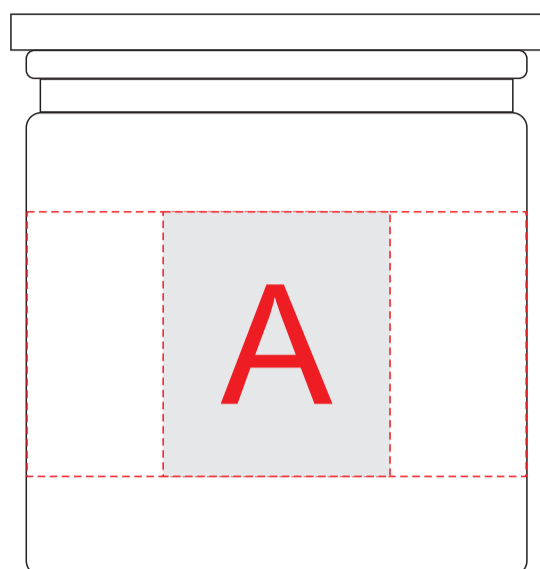

# Арт. 14754,14750,14764,14765

вид сверху, крышка

Общая область для цифровой печати

Печать изображения встык невозможна

А	Вид нанесения	Макс площадь (Ш*В)
	Цифровая печать	188x35мм
	Тампопечать	30x35мм

В	Вид нанесения	Макс площадь (Ш*В)
	Цифровая печать	52x52мм
	Тампопечать	40x40мм