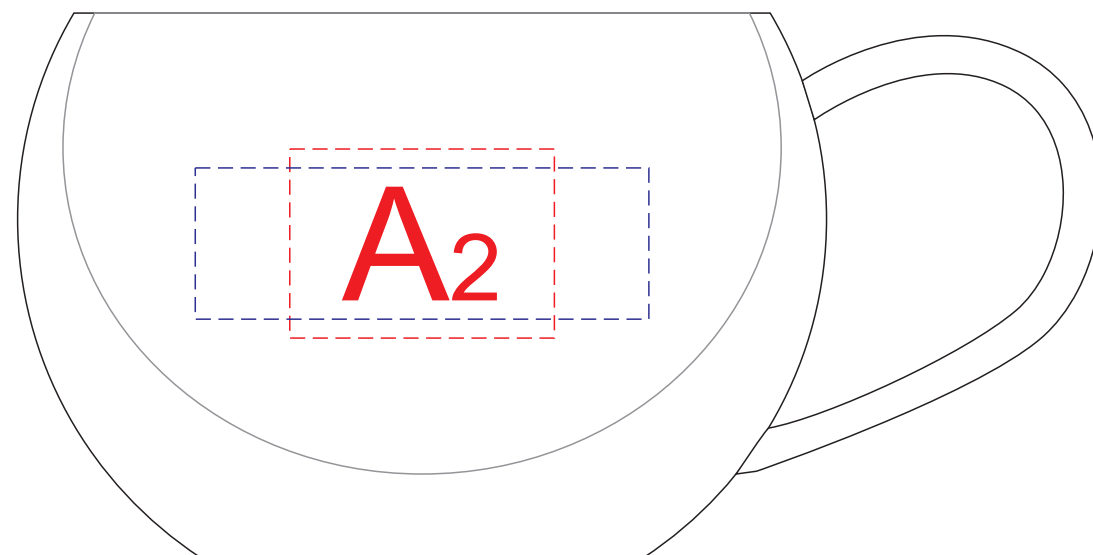

Арт. 828147

ручка слева

ручка справа

	Вид нанесения	Макс площадь (Ш*В)
A	Тампопечать	35x25мм
	Деколь (холодная)	60x20мм