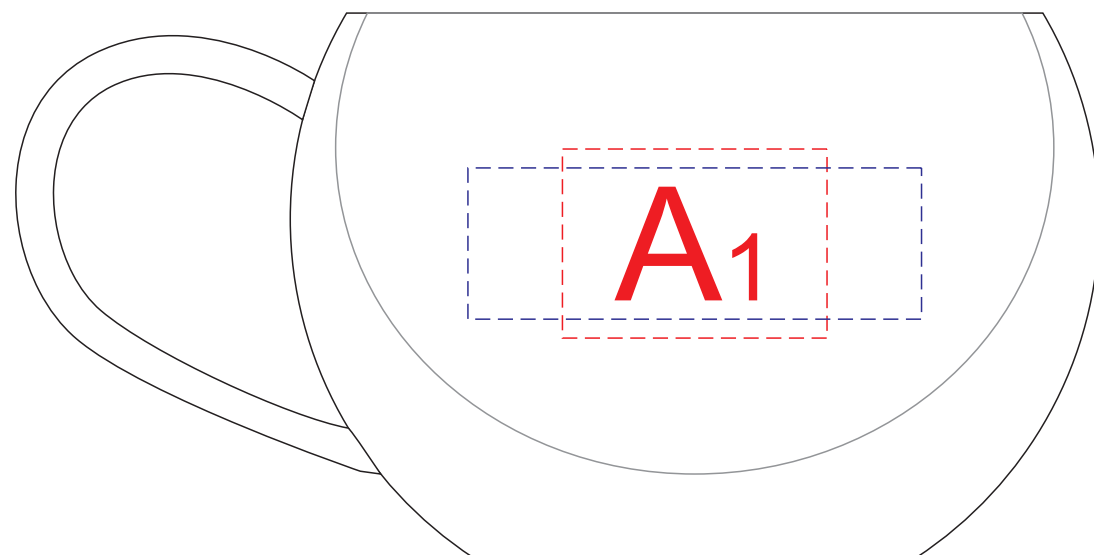

Арт. 828147

ручка слева

ручка справа

	Вид нанесения	Макс площадь (Ш*В)
A	Тампопечать	35x25мм
	Деколь (холодная)	60x20мм