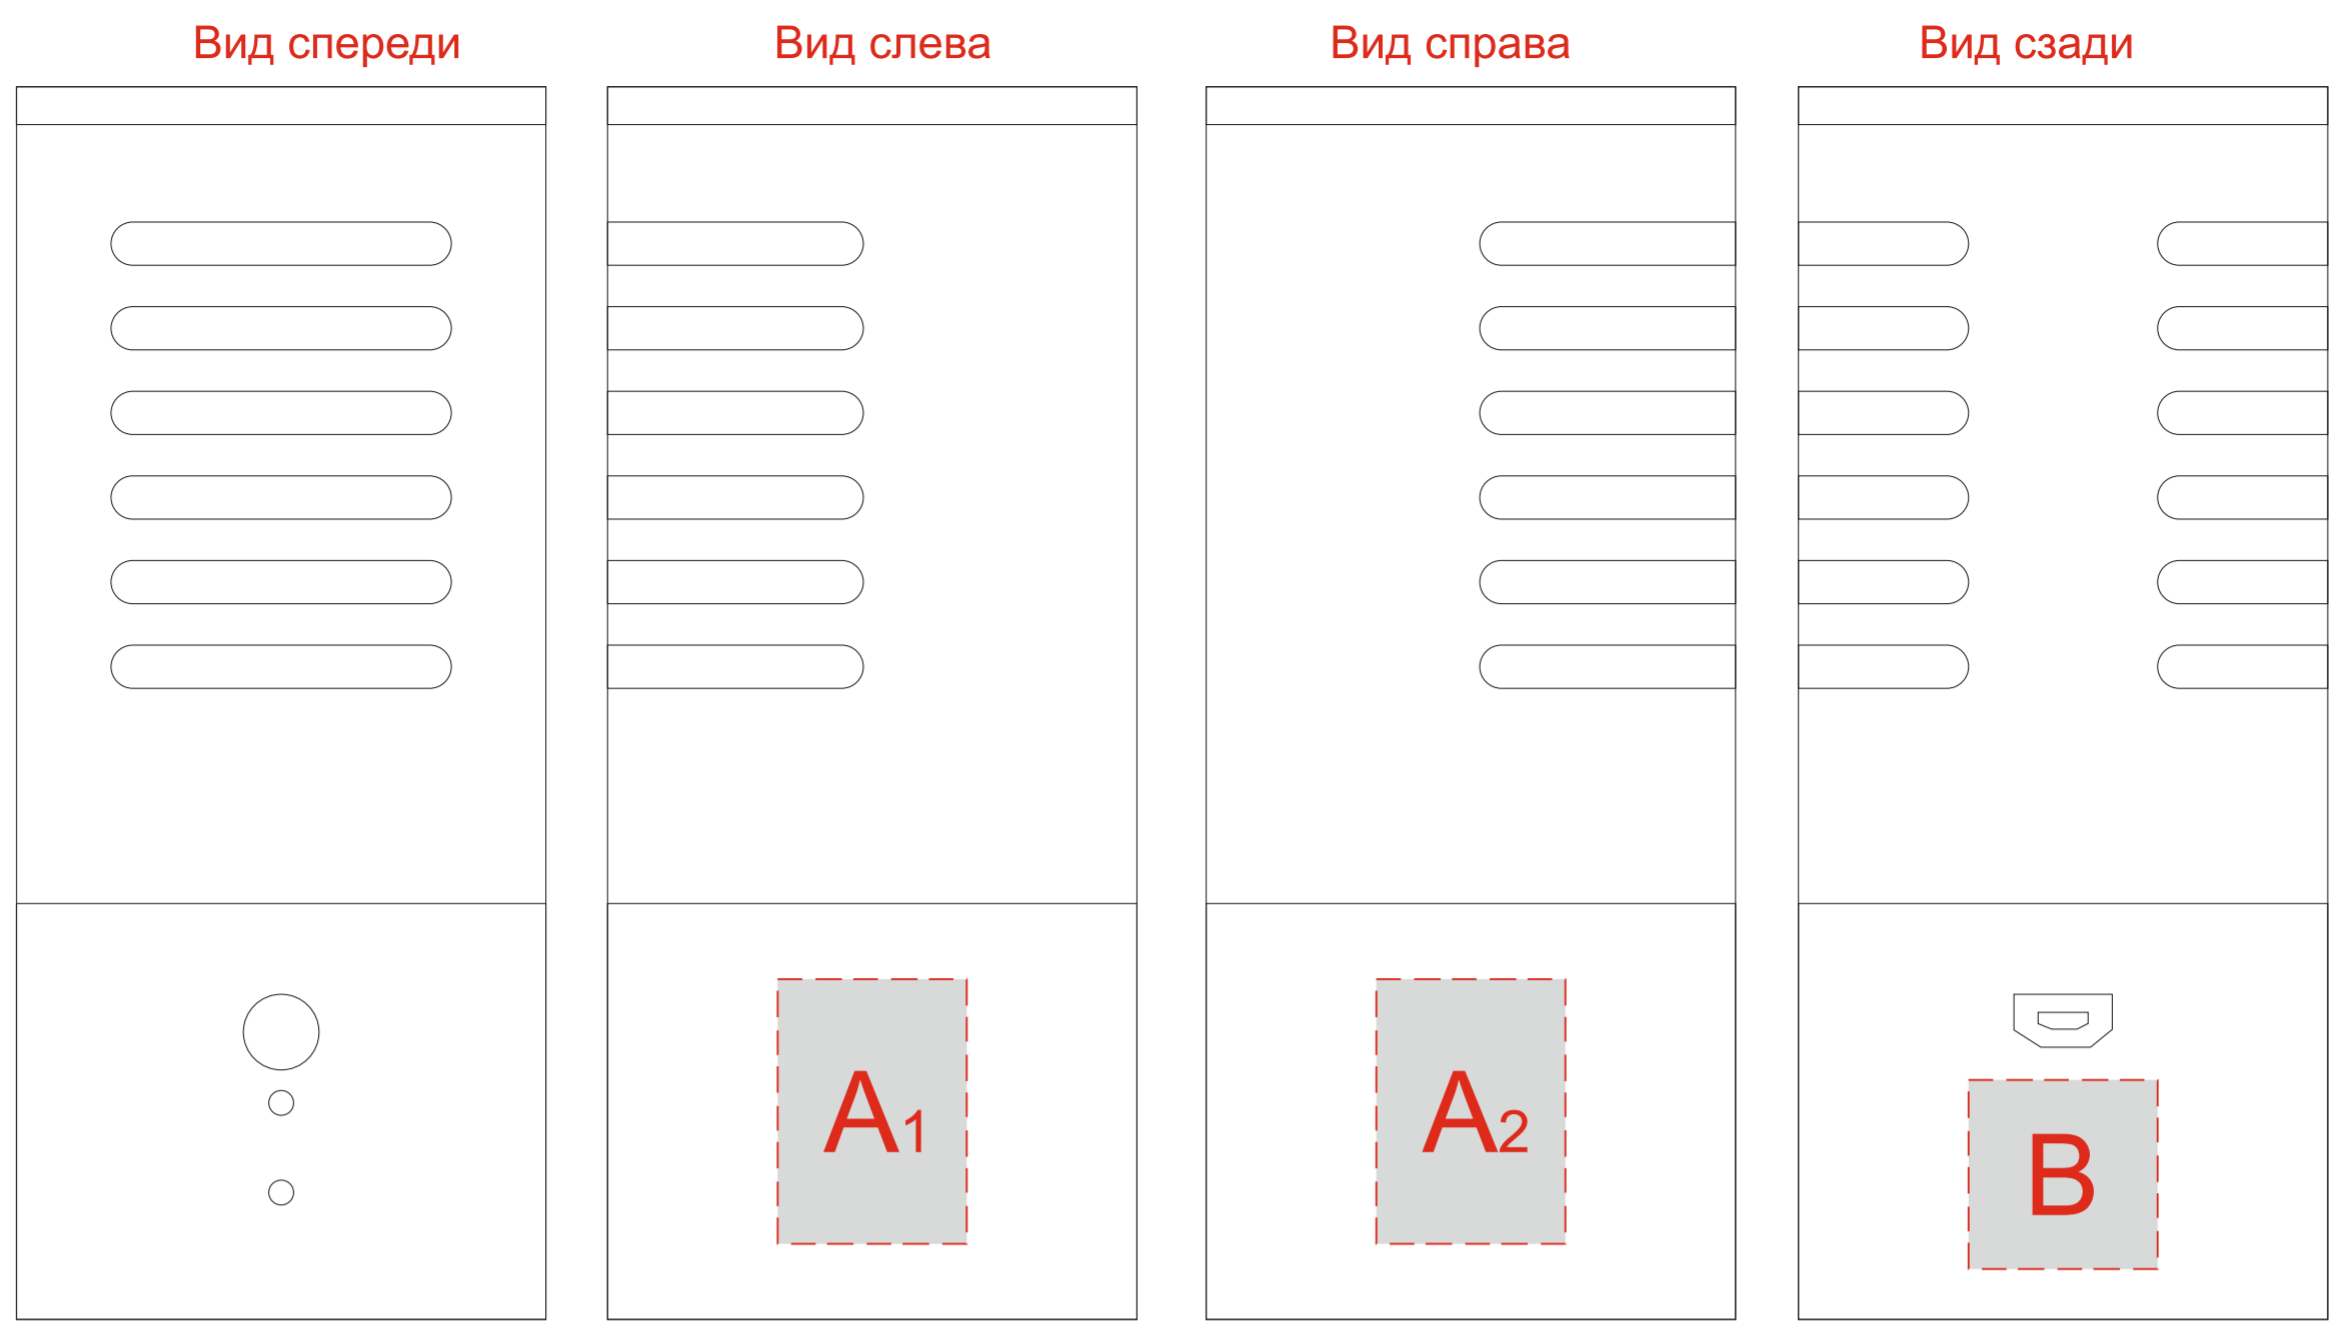

Арт. 595202

A	Вид нанесения	Макс площадь (Ш*В)
	Тампопечать	25x35мм

B	Вид нанесения	Макс площадь (Ш*В)
	Тампопечать	25x25мм