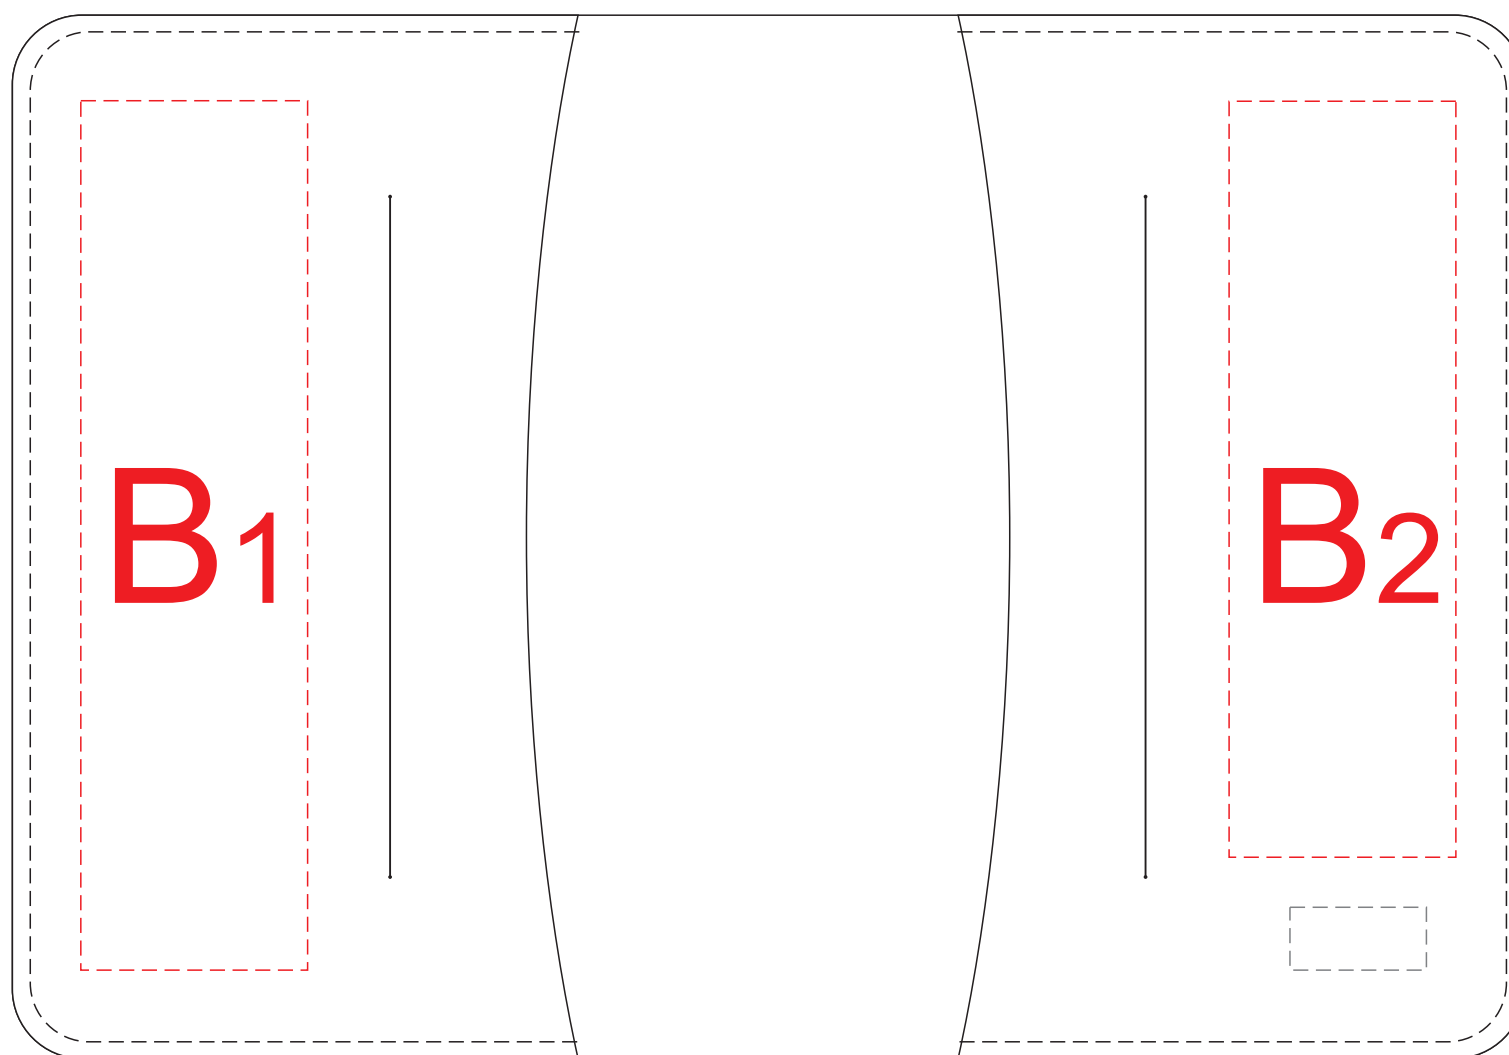

разворот с лицевой стороны

оборот

лицо

внутренний разворот

A	Вид нанесения	Макс площадь (Ш*В)
	Тиснение блинт	30x95мм

B	Вид нанесения	Макс площадь (Ш*В)
	Тиснение блинт	30x95мм

C	Вид нанесения	Макс площадь (Ш*В)
	Уф печать навyleт	206x144мм

масштаб 1:2