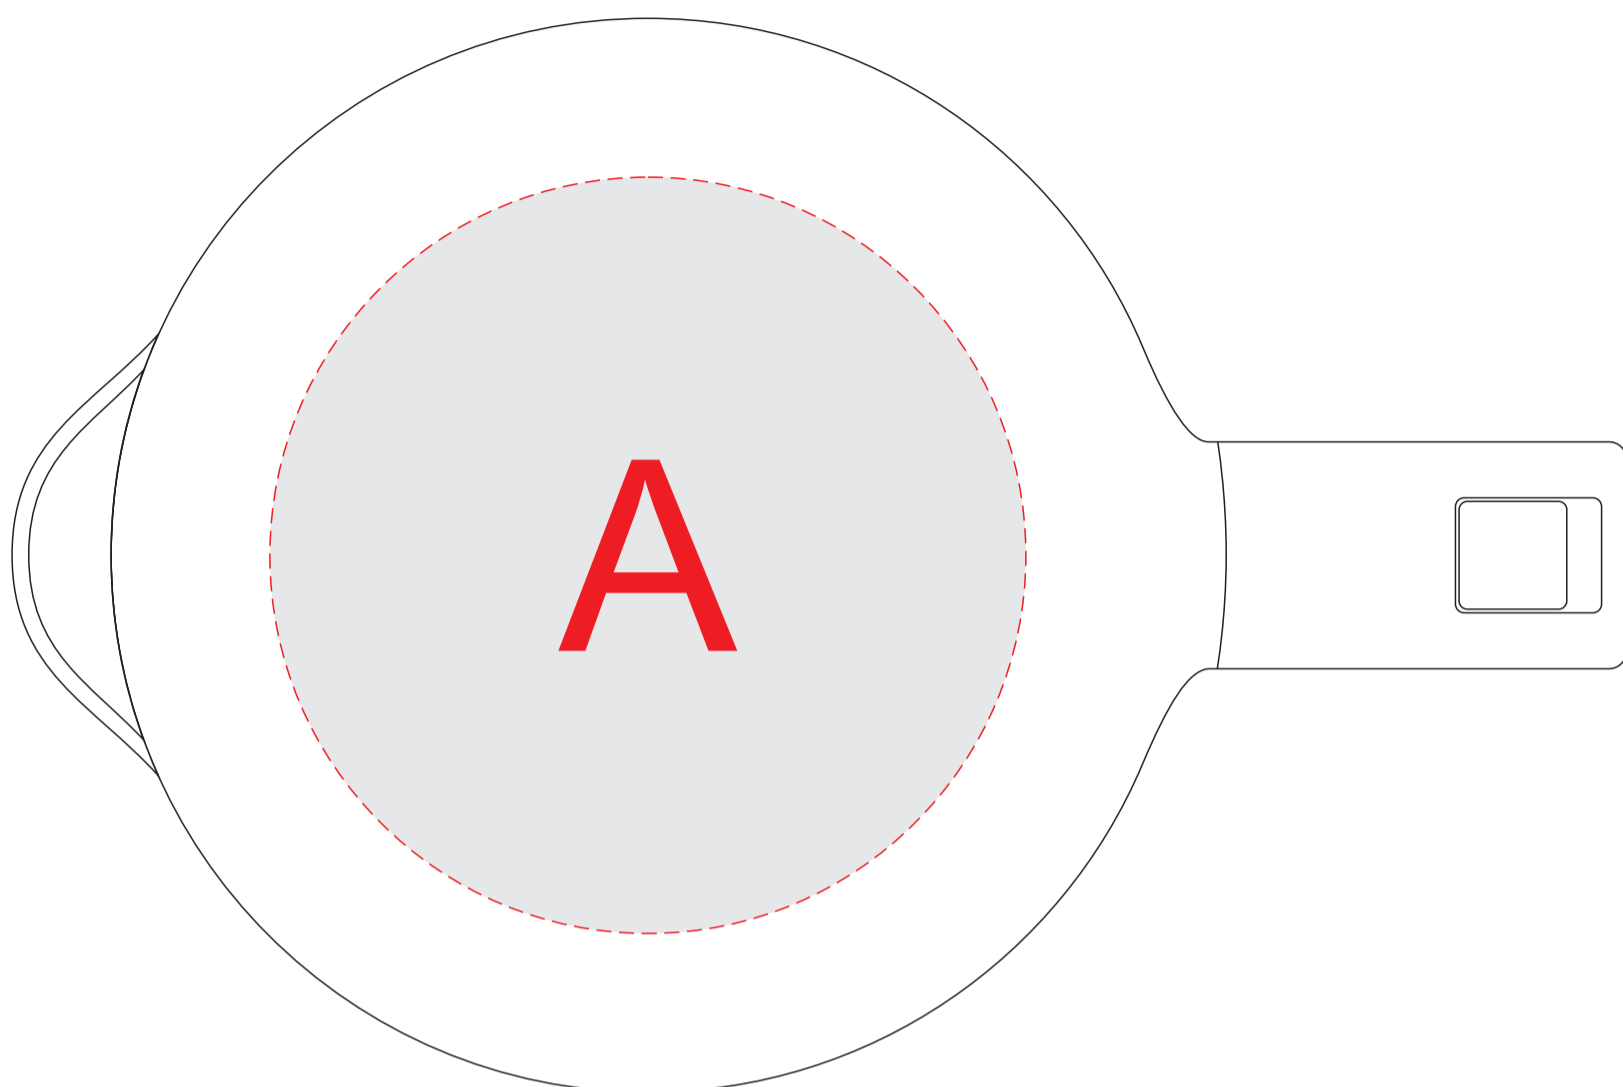

Вид сверху (крышка)

Внимание! Уф печать возможна только двумя цветами - черным и белым

A	Вид нанесения	Макс площадь (Ш*В)
	Уф-печать	100x100мм
	Смола	90x90мм