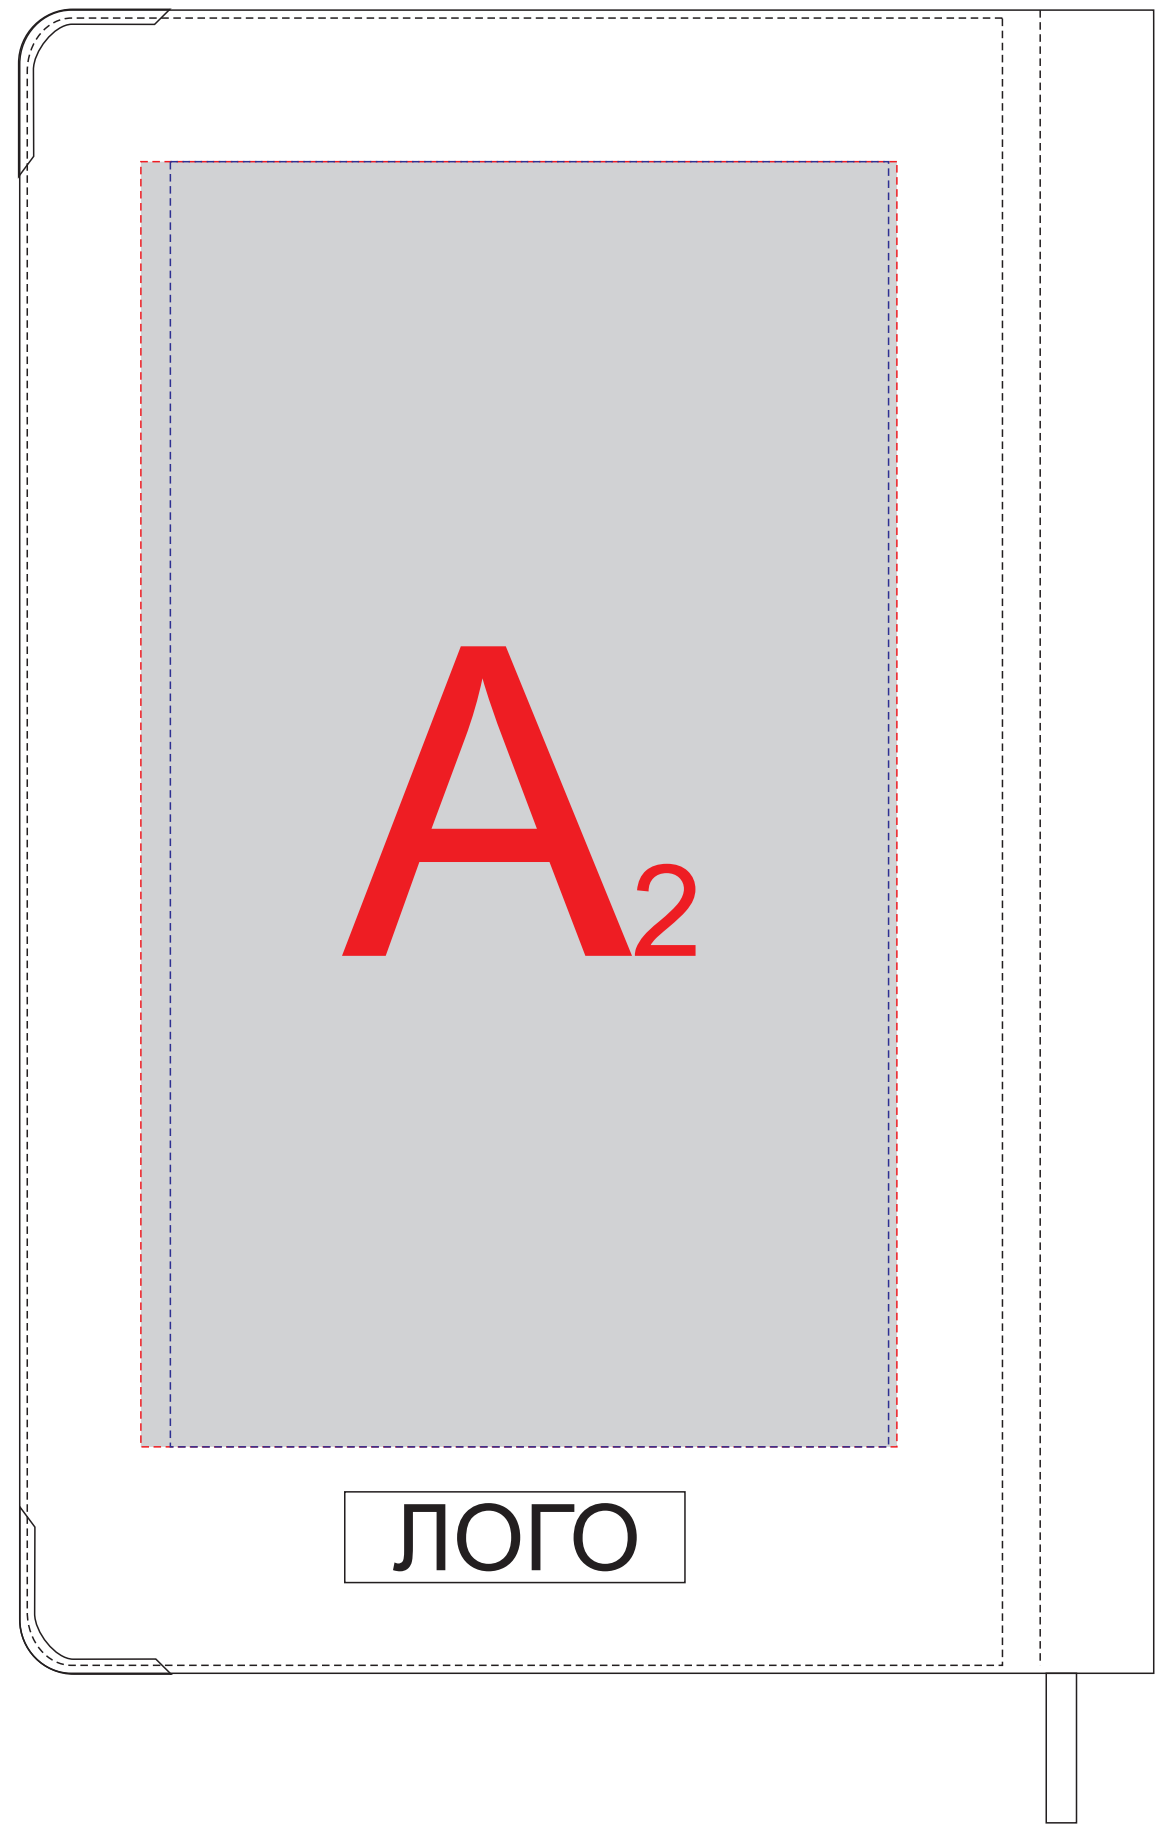

Арт. 3-404

Внимание! Центром "по умолчанию" производство считает центр переплетной крышки блокнота\ежедневника, без учета ширины корешка.

|  | Вид нанесения | Макс площадь (Ш*В) |
|---|---------------|--------------------|
| | Тиснение | 95x95мм |
| | Уф печать | 95x180мм |

М 1:2

Оборот