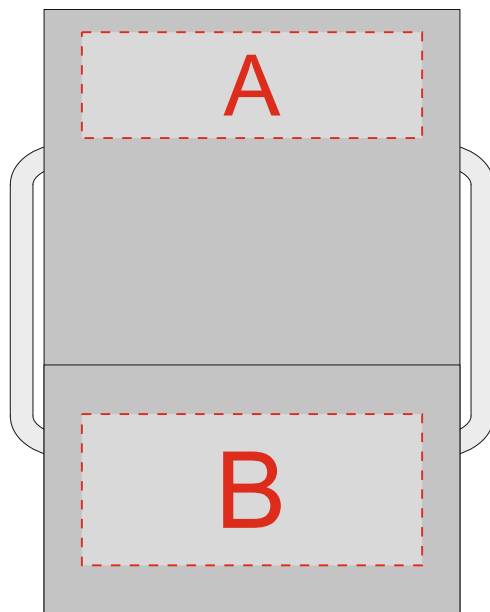

Арт. 623000

A	Вид нанесения	Макс площадь (Ш*В)
	Тампопечать	45x14мм

B	Вид нанесения	Макс площадь (Ш*В)
	Тампопечать	45x20мм