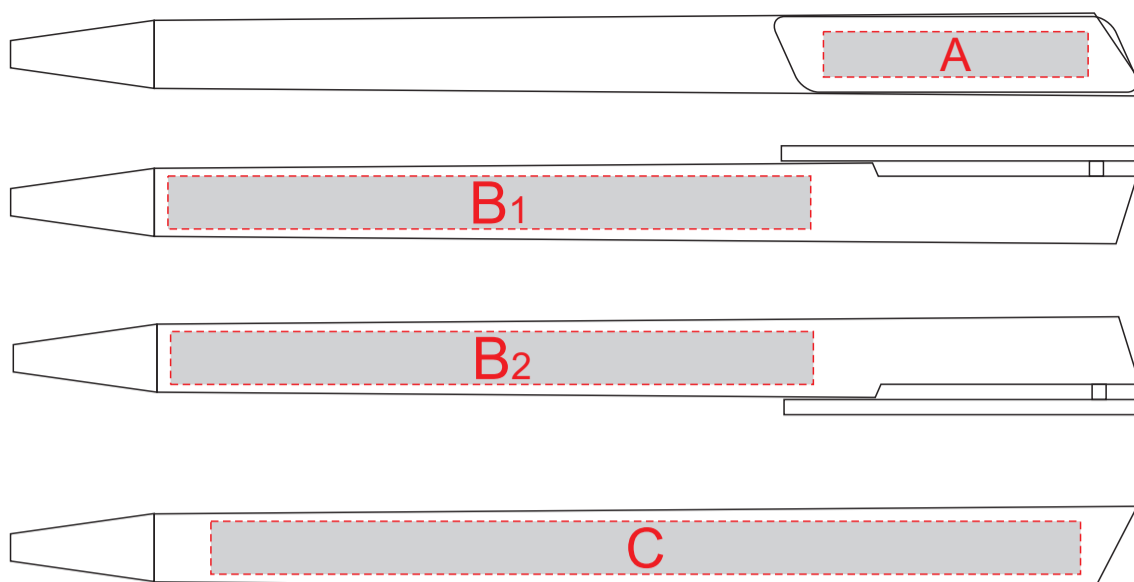

Арт. 16540clr

A	Вид нанесения	Макс площадь (Ш*В)
	Тампопечать	35x6мм
	Уф-печать	35x6мм

B	Вид нанесения	Макс площадь (Ш*В)
	Уф-печать	85x7мм

C	Вид нанесения	Макс площадь (Ш*В)
	Уф-печать	115x7мм