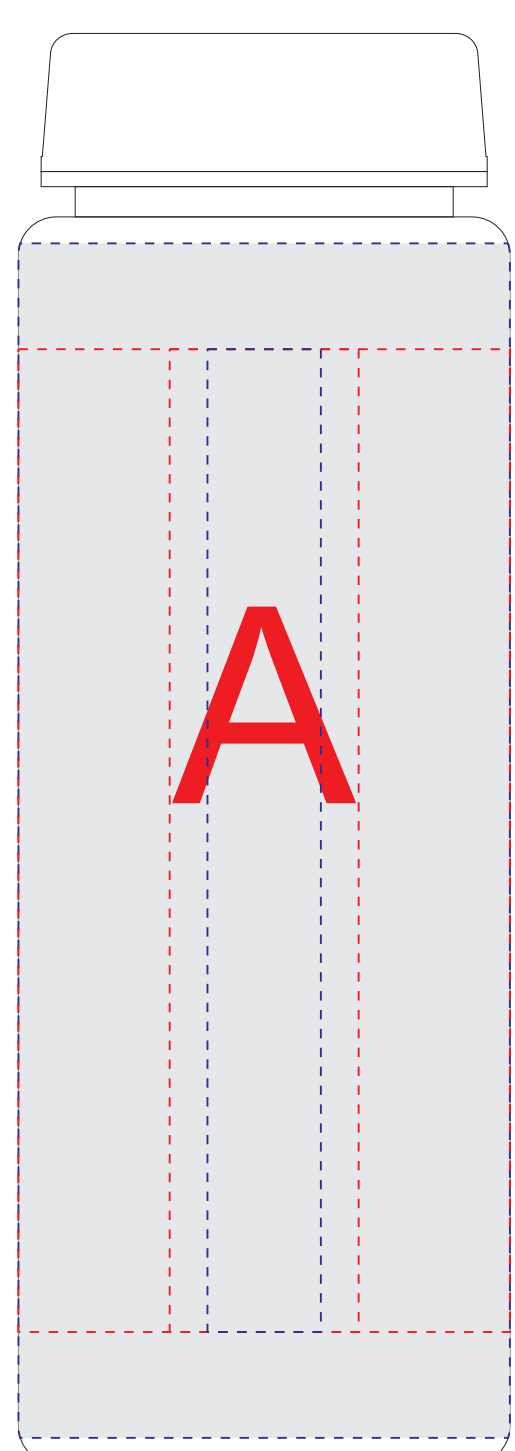

Образец для круговой трафаретной печати

Образец для круговой УФ печати

Внимание! Круговая трафаретная печать не стыкуется!

A	Вид нанесения	Макс площадь (Ш*В)
	Круговая трафаретная печать	200x130мм
	Уф печать	15x158мм
	Круговая Уф печать	201,5x158мм
	Тампопечать	25x40мм

B	Вид нанесения	Макс площадь (Ш*В)
	Тампопечать	40x40мм