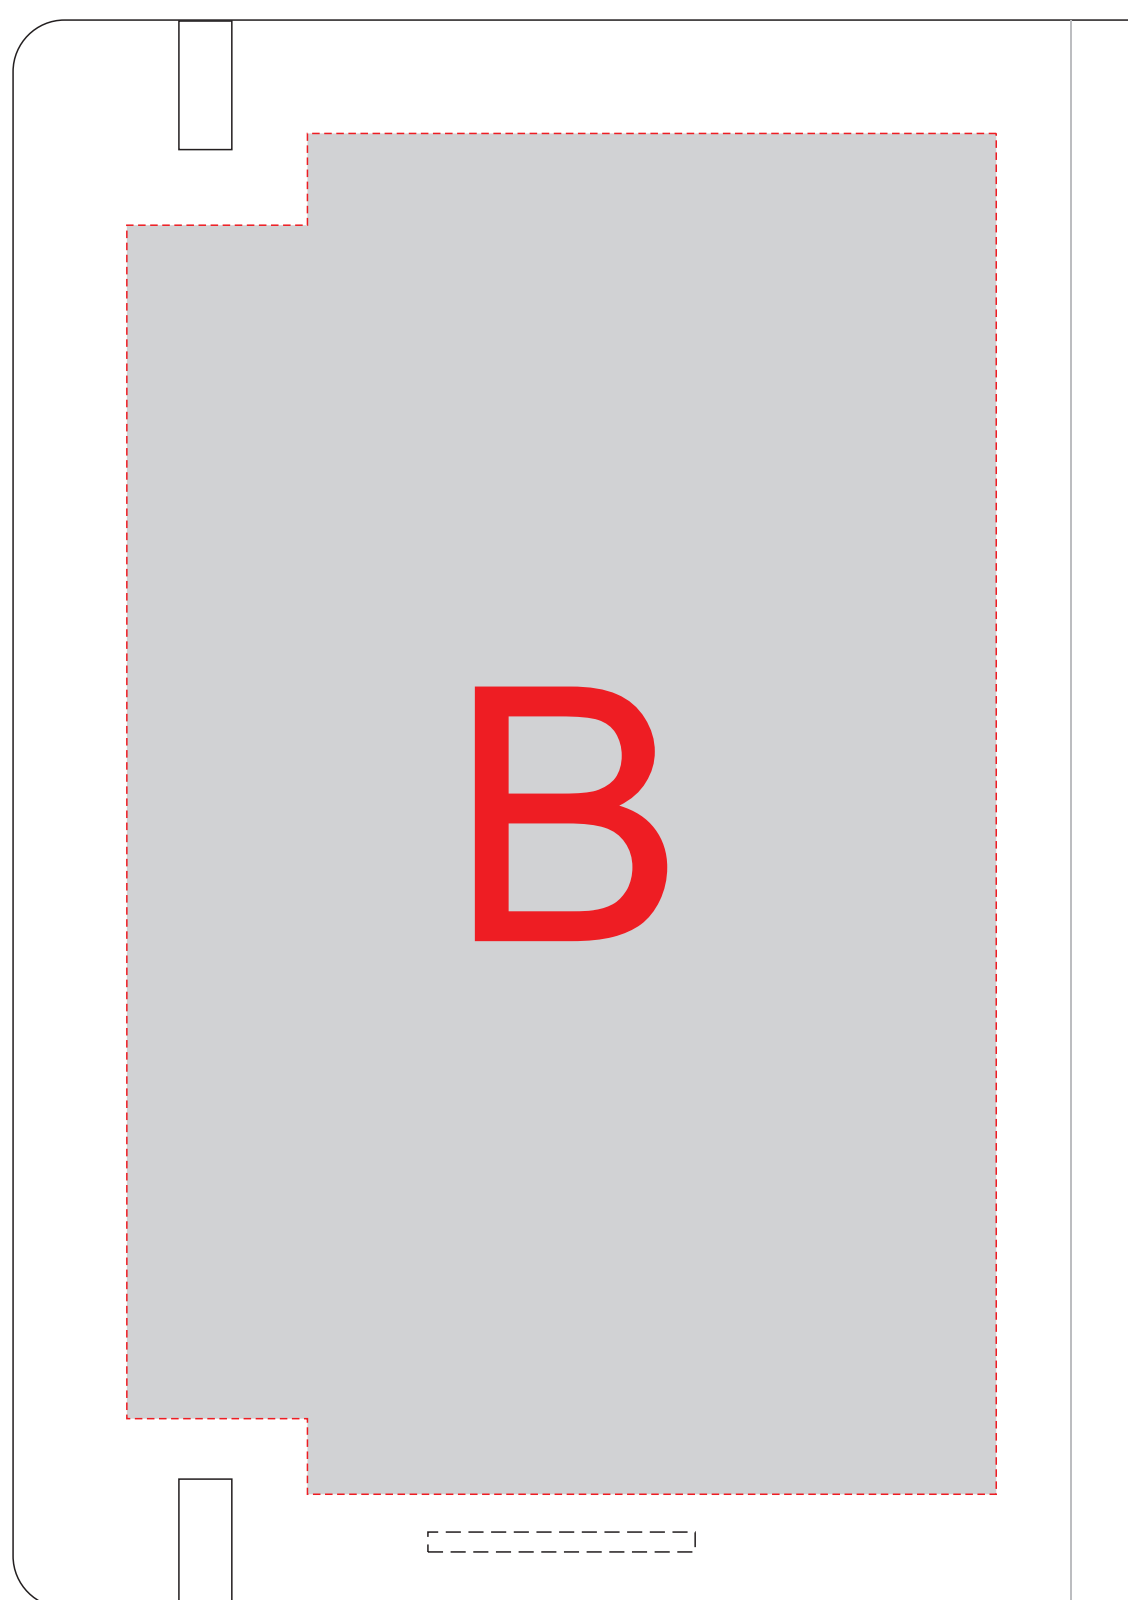

Арт. 10779890

Внимание! Центром "по умолчанию" производство считает центр переплетной крышки блокнота\ежедневника, без учета ширины корешка.

лицо

оборот

А	Вид нанесения	Макс площадь (Ш*В)
	Тиснение	95x95мм
	Уф-печать	125x190мм
В	Вид нанесения	Макс площадь (Ш*В)
	Тиснение	95x95мм