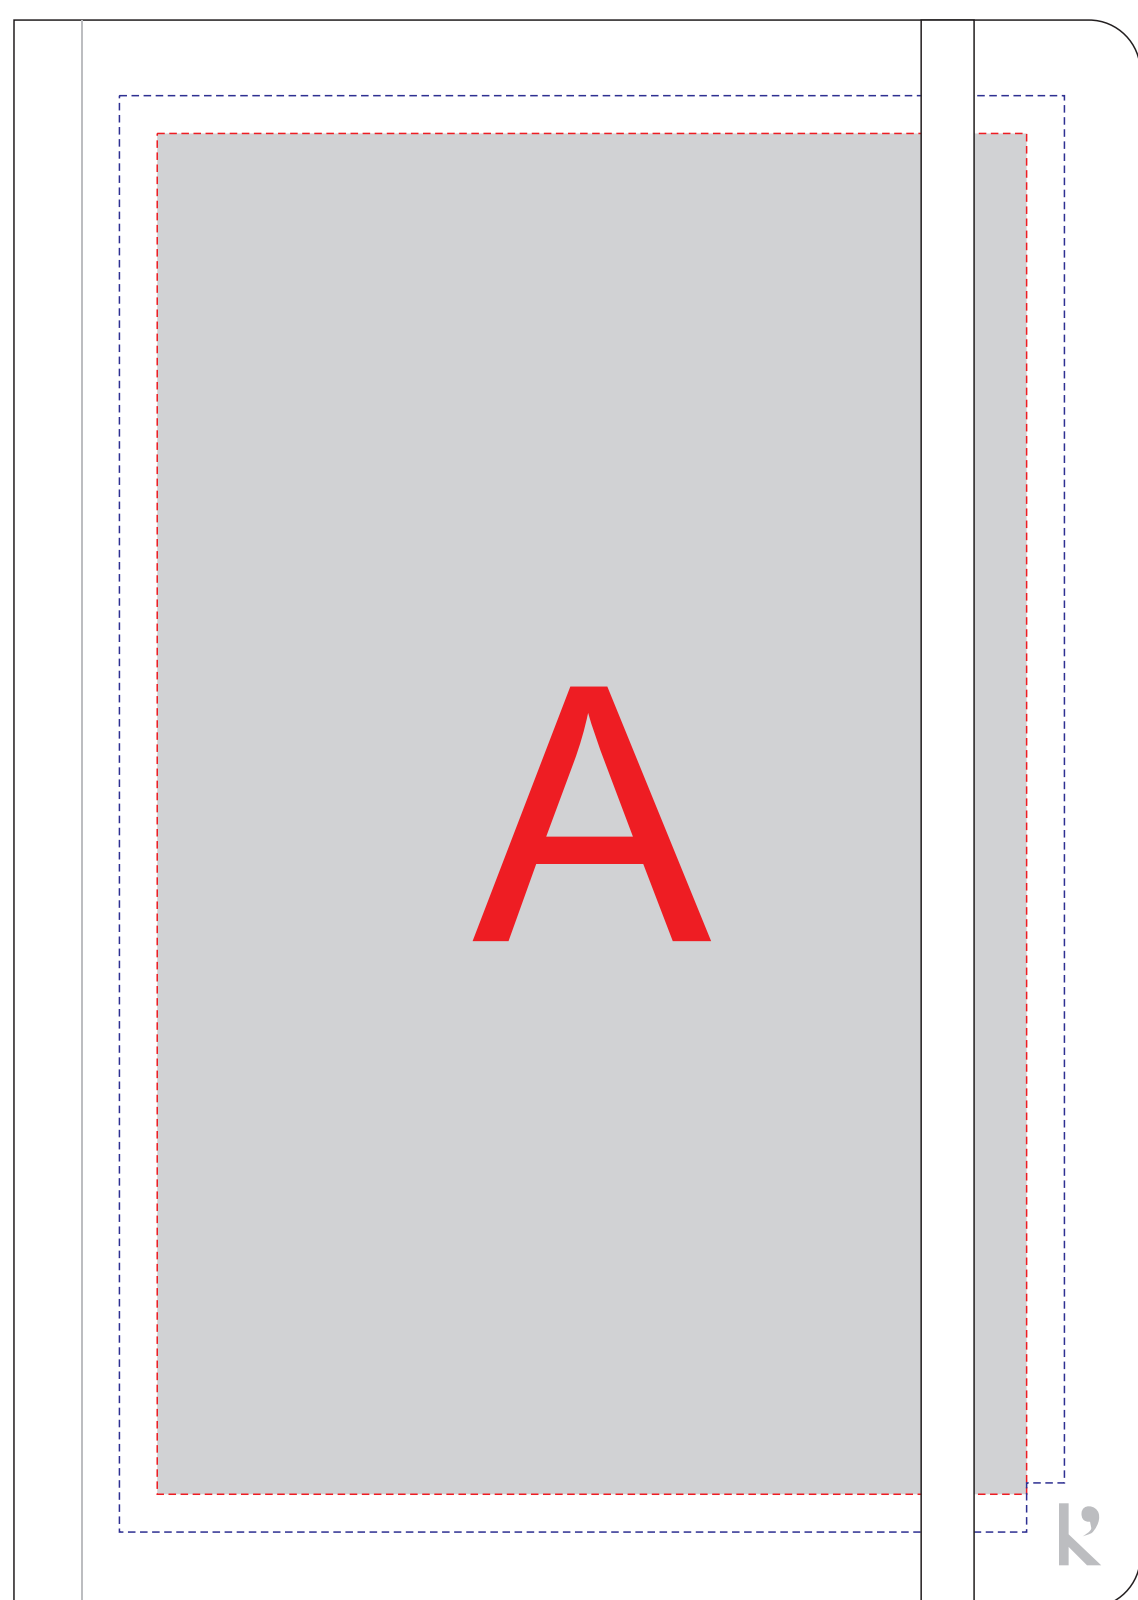

Арт. 10779890

Внимание! Центром "по умолчанию" производство считает центр переплетной крышки блокнота\ежедневника, без учета ширины корешка.

лицо

оборот

А	Вид нанесения	Макс площадь (Ш*В)
	Тиснение	95x95мм
	Уф-печать	125x190мм
В	Вид нанесения	Макс площадь (Ш*В)
	Тиснение	95x95мм