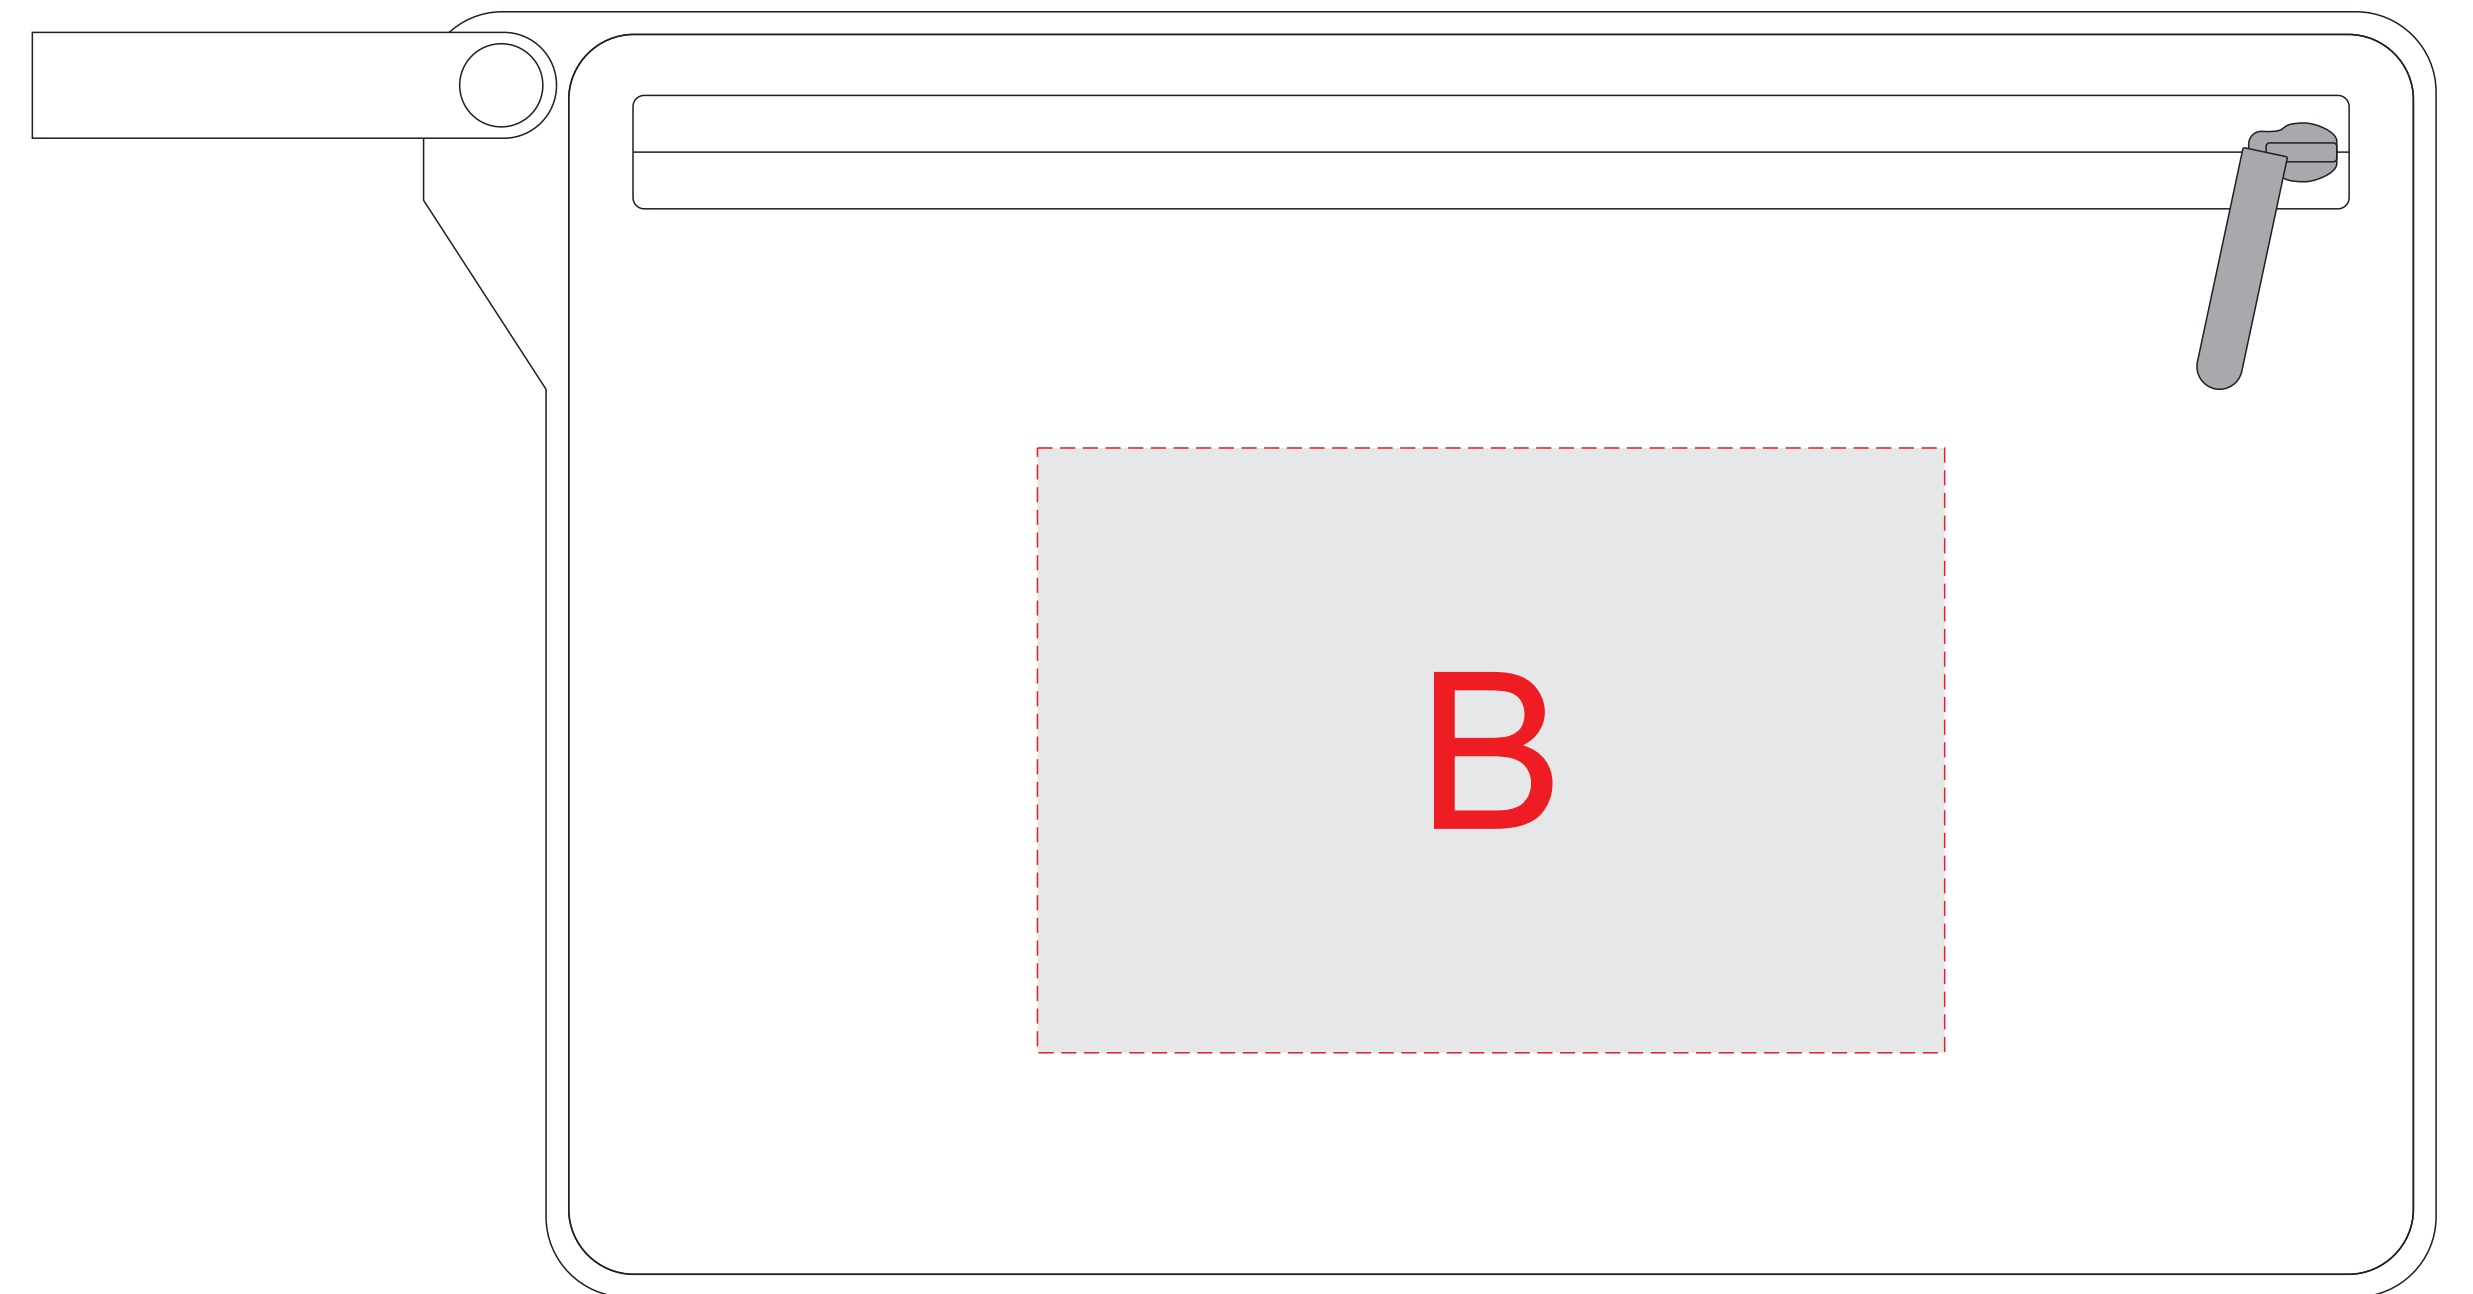

лицо

оборот

А	Вид нанесения	Макс площадь (Ш*В)
	Трафаретная печать (1+0)	120x80мм

В	Вид нанесения	Макс площадь (Ш*В)
	Термотрансфер	120x80мм

трафаретная печать 1+0 (печать белым, черным, серебром)