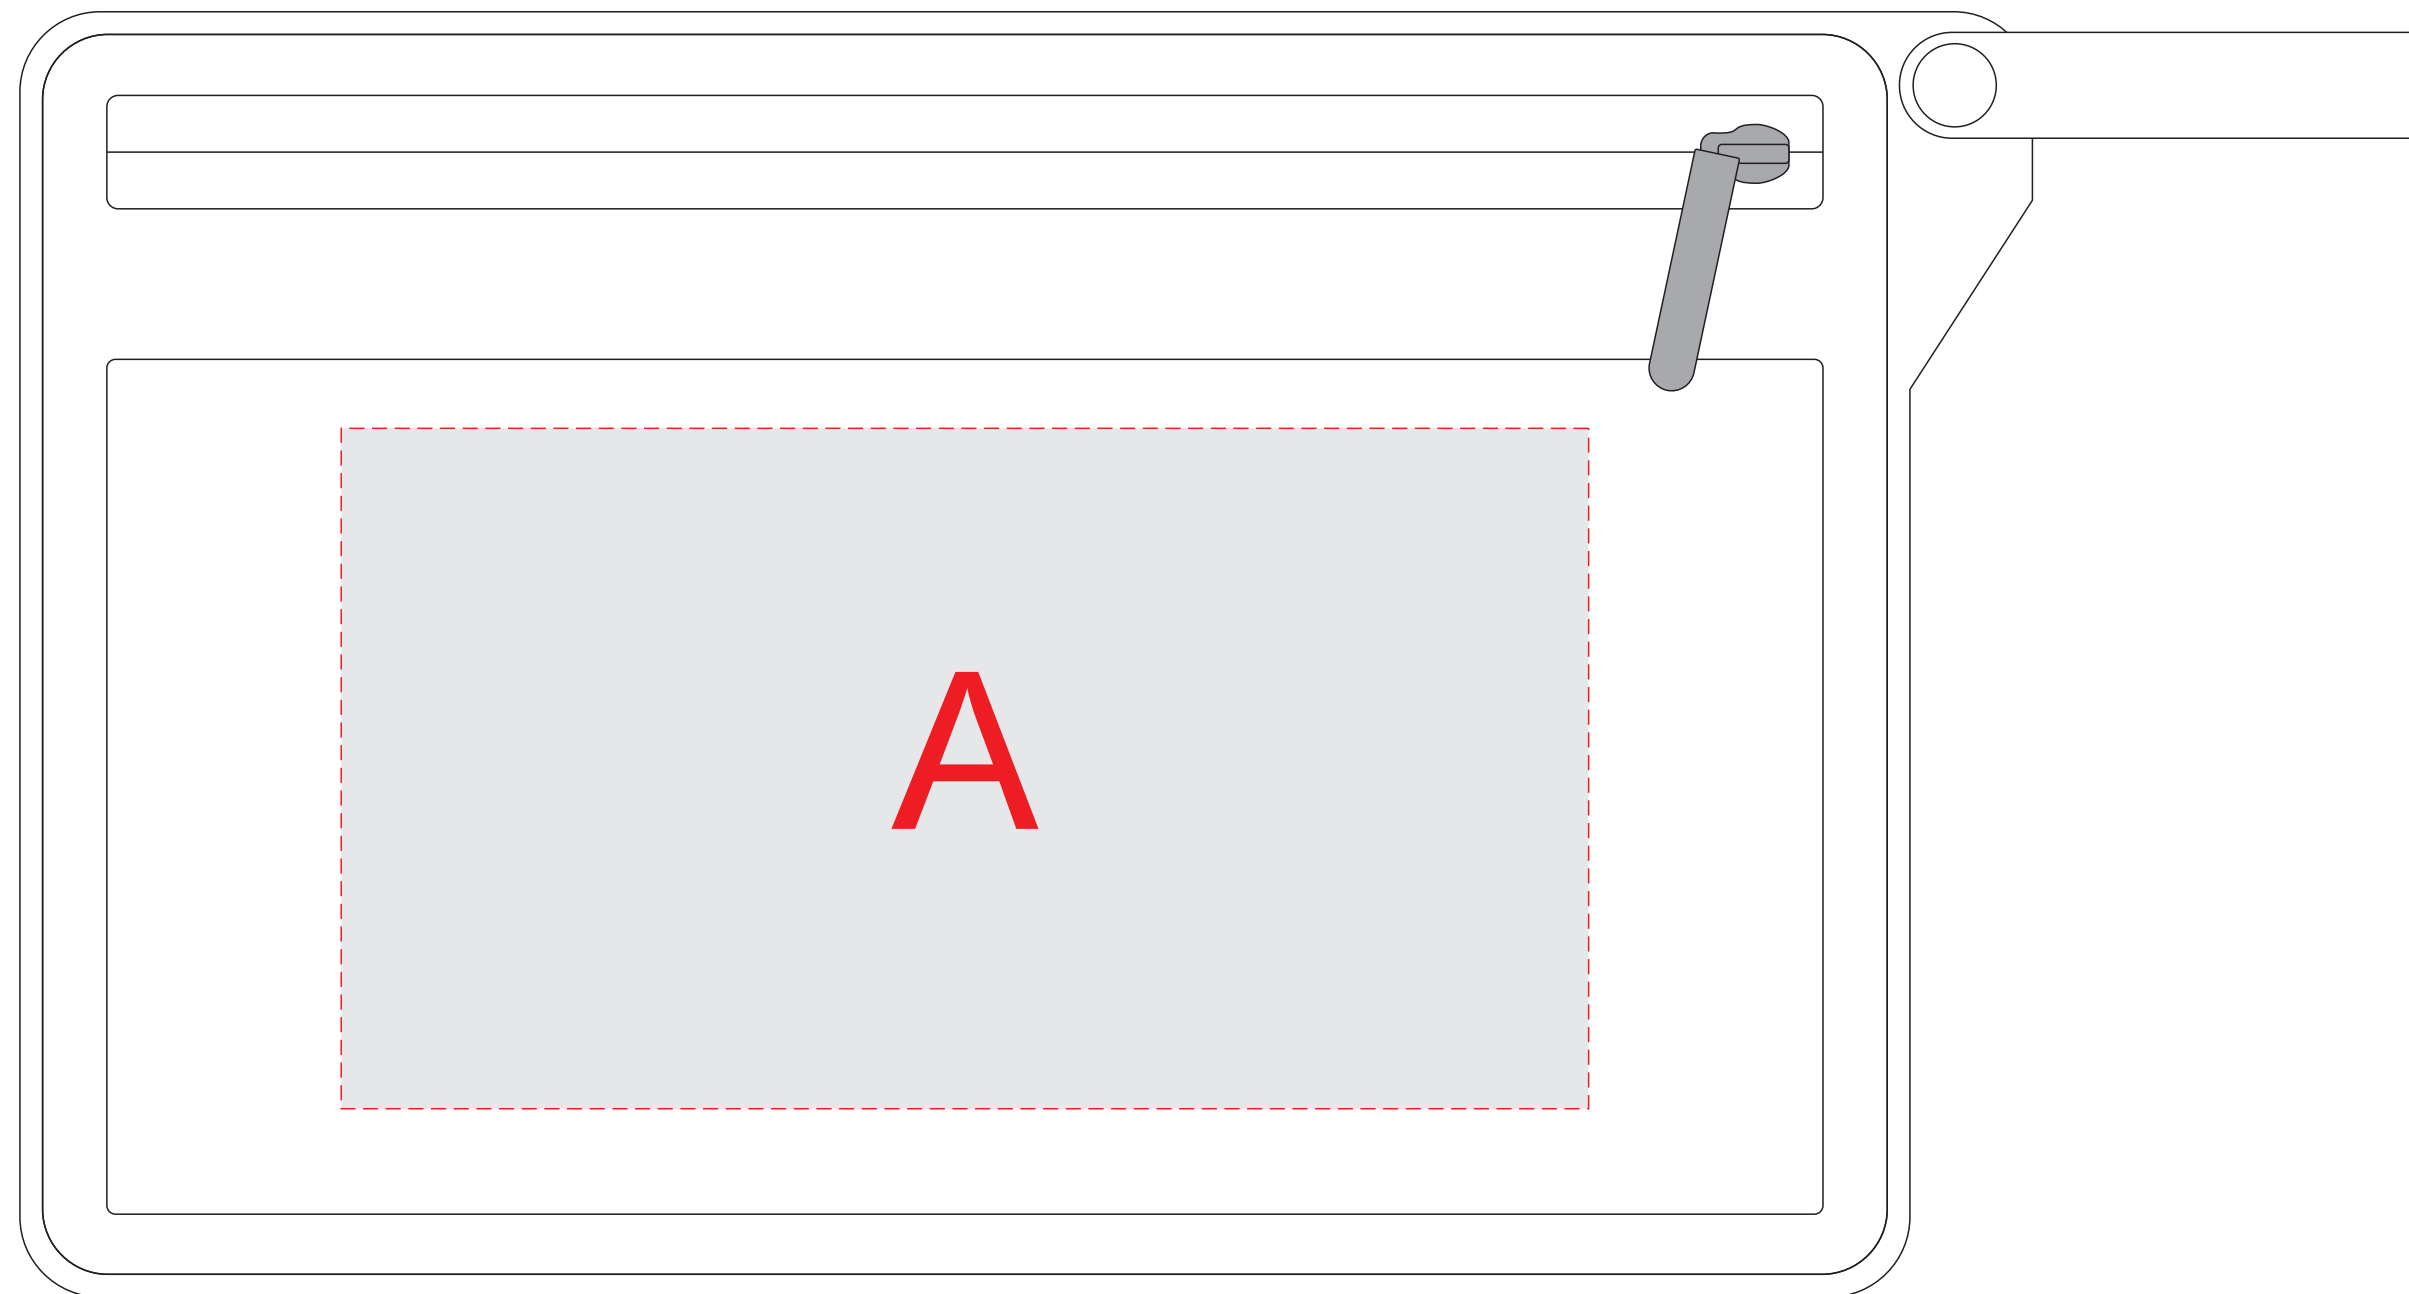

лицо

оборот

А	Вид нанесения	Макс площадь (Ш*В)
	Трафаретная печать (1+0)	120x80мм

В	Вид нанесения	Макс площадь (Ш*В)
	Термотрансфер	120x80мм

трафаретная печать 1+0 (печать белым, черным, серебром)