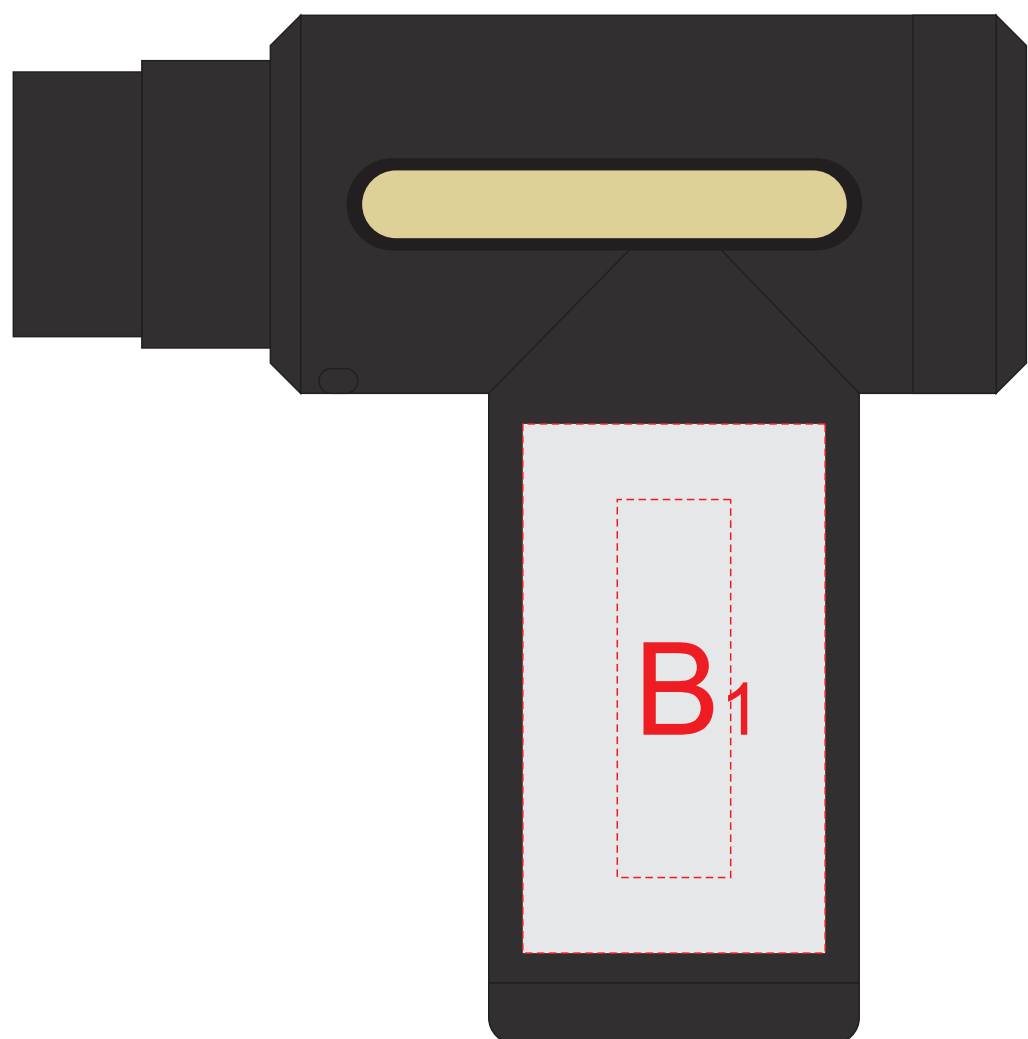

Арт. 595704

вид сверху

вид сбоку 1

вид сбоку 2

| | | |
|----------|--------------------------------------|---------------------------|
| А | Вид нанесения | Макс площадь (Ш*В) |
| | Цифровая печать (на белой основе) | 70x40мм |

| | | |
|----------|--------------------------------------|---------------------------|
| В | Вид нанесения | Макс площадь (Ш*В) |
| | Цифровая печать (на белой основе) | 40x70мм |
| | Тампопечать (1+0) | 15x50мм |