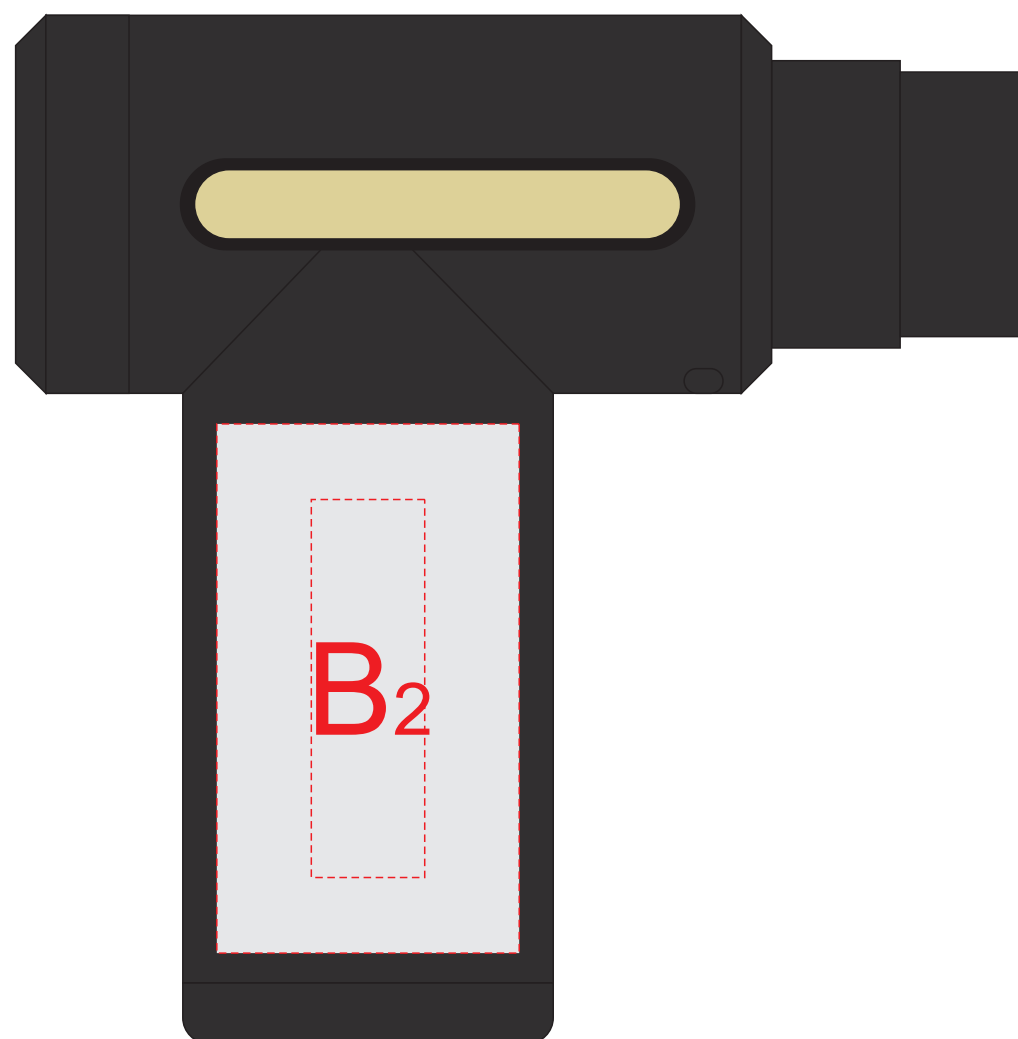

Арт. 595704

вид сверху

вид сбоку 1

вид сбоку 2

| | | |
|----------|--------------------------------------|---------------------------|
| А | Вид нанесения | Макс площадь (Ш*В) |
| | Цифровая печать (на белой основе) | 70x40мм |

| | | |
|----------|--------------------------------------|---------------------------|
| В | Вид нанесения | Макс площадь (Ш*В) |
| | Цифровая печать (на белой основе) | 40x70мм |
| | Тампопечать (1+0) | 15x50мм |