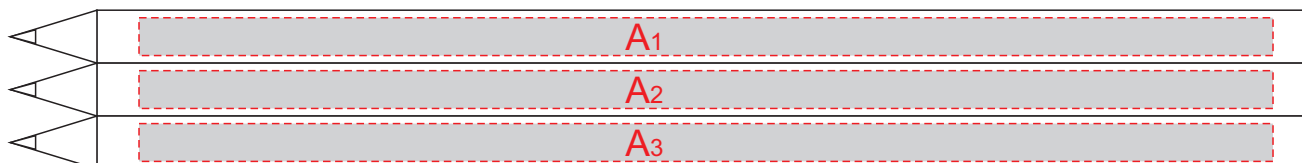

Нанесение возможно с трёх сторон

развертка карандаша

A	Вид нанесения	Макс площадь (Ш*В)
	Тампопечать	50x5мм
	Уф печать	150x5мм