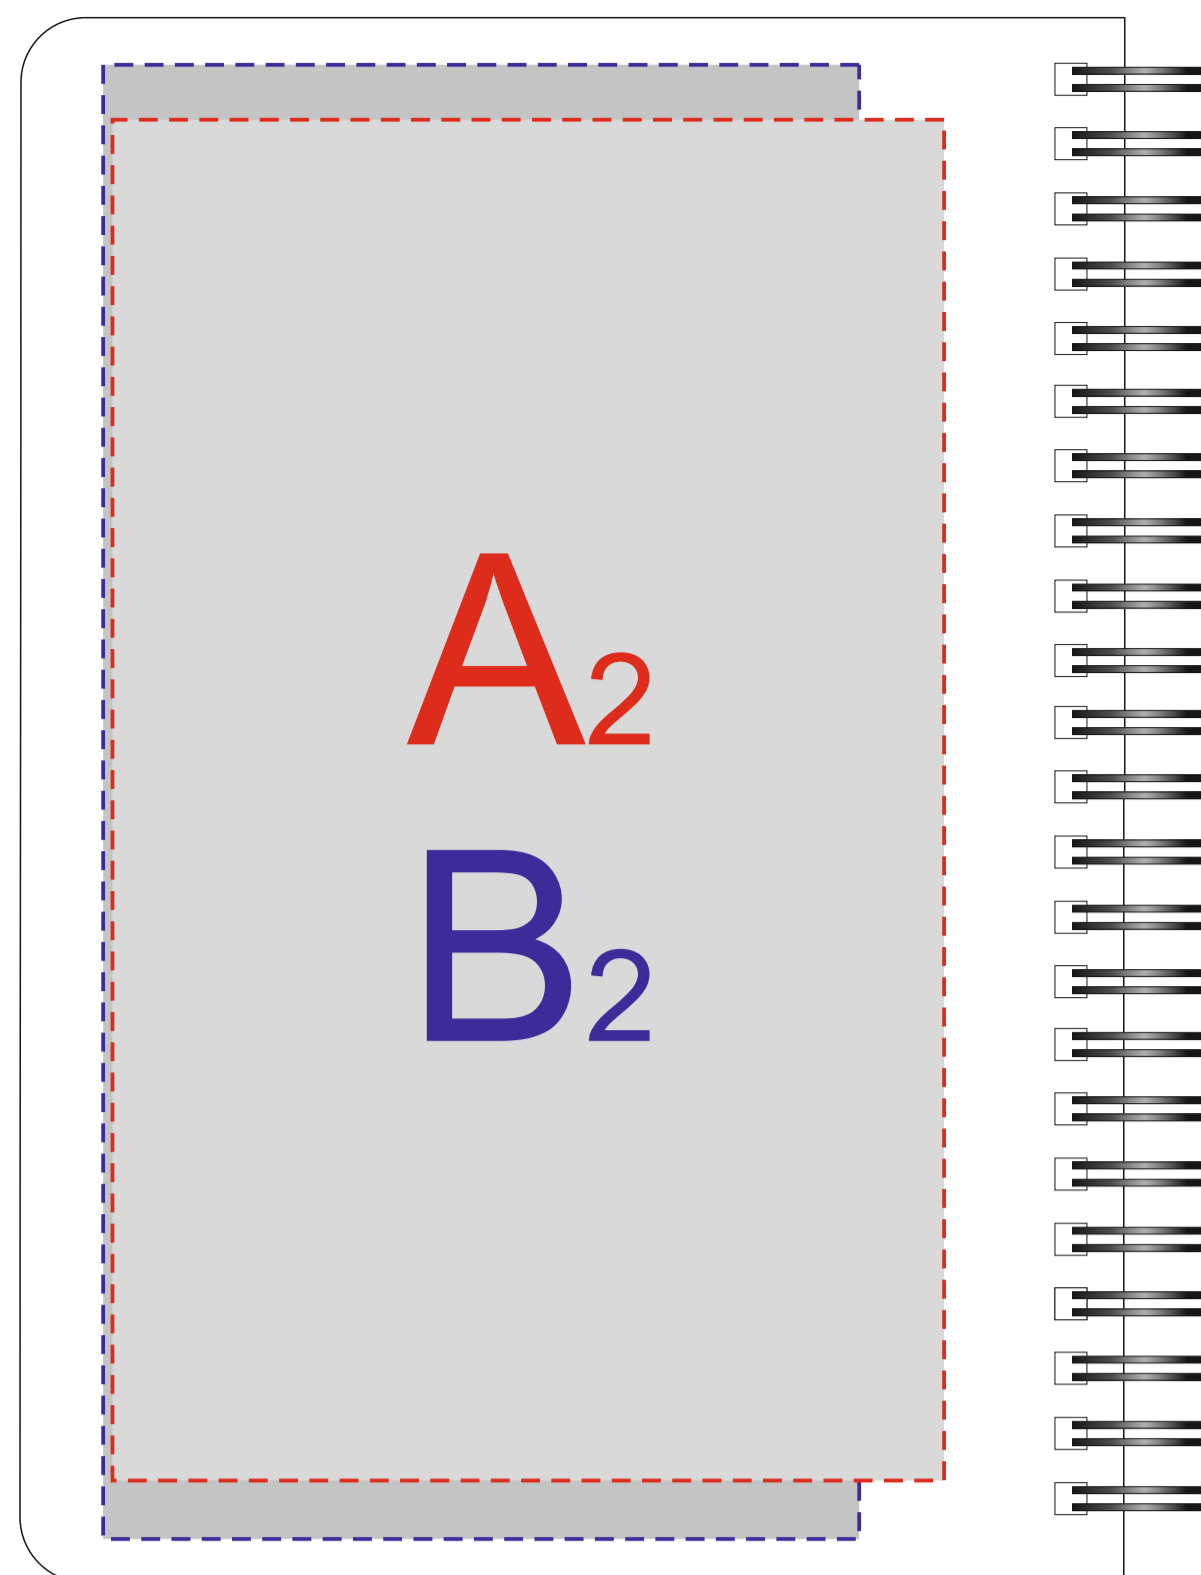

Лицо

Оборот

<b>A</b>	Вид нанесения	Макс площадь (Ш*В)
	Тампопечать	50x50мм
	Трафаретная печать (1+0)	110x180мм
<b>B</b>	Вид нанесения	Макс площадь (Ш*В)
	Уф-печать	100x195мм

Лицо

Оборот