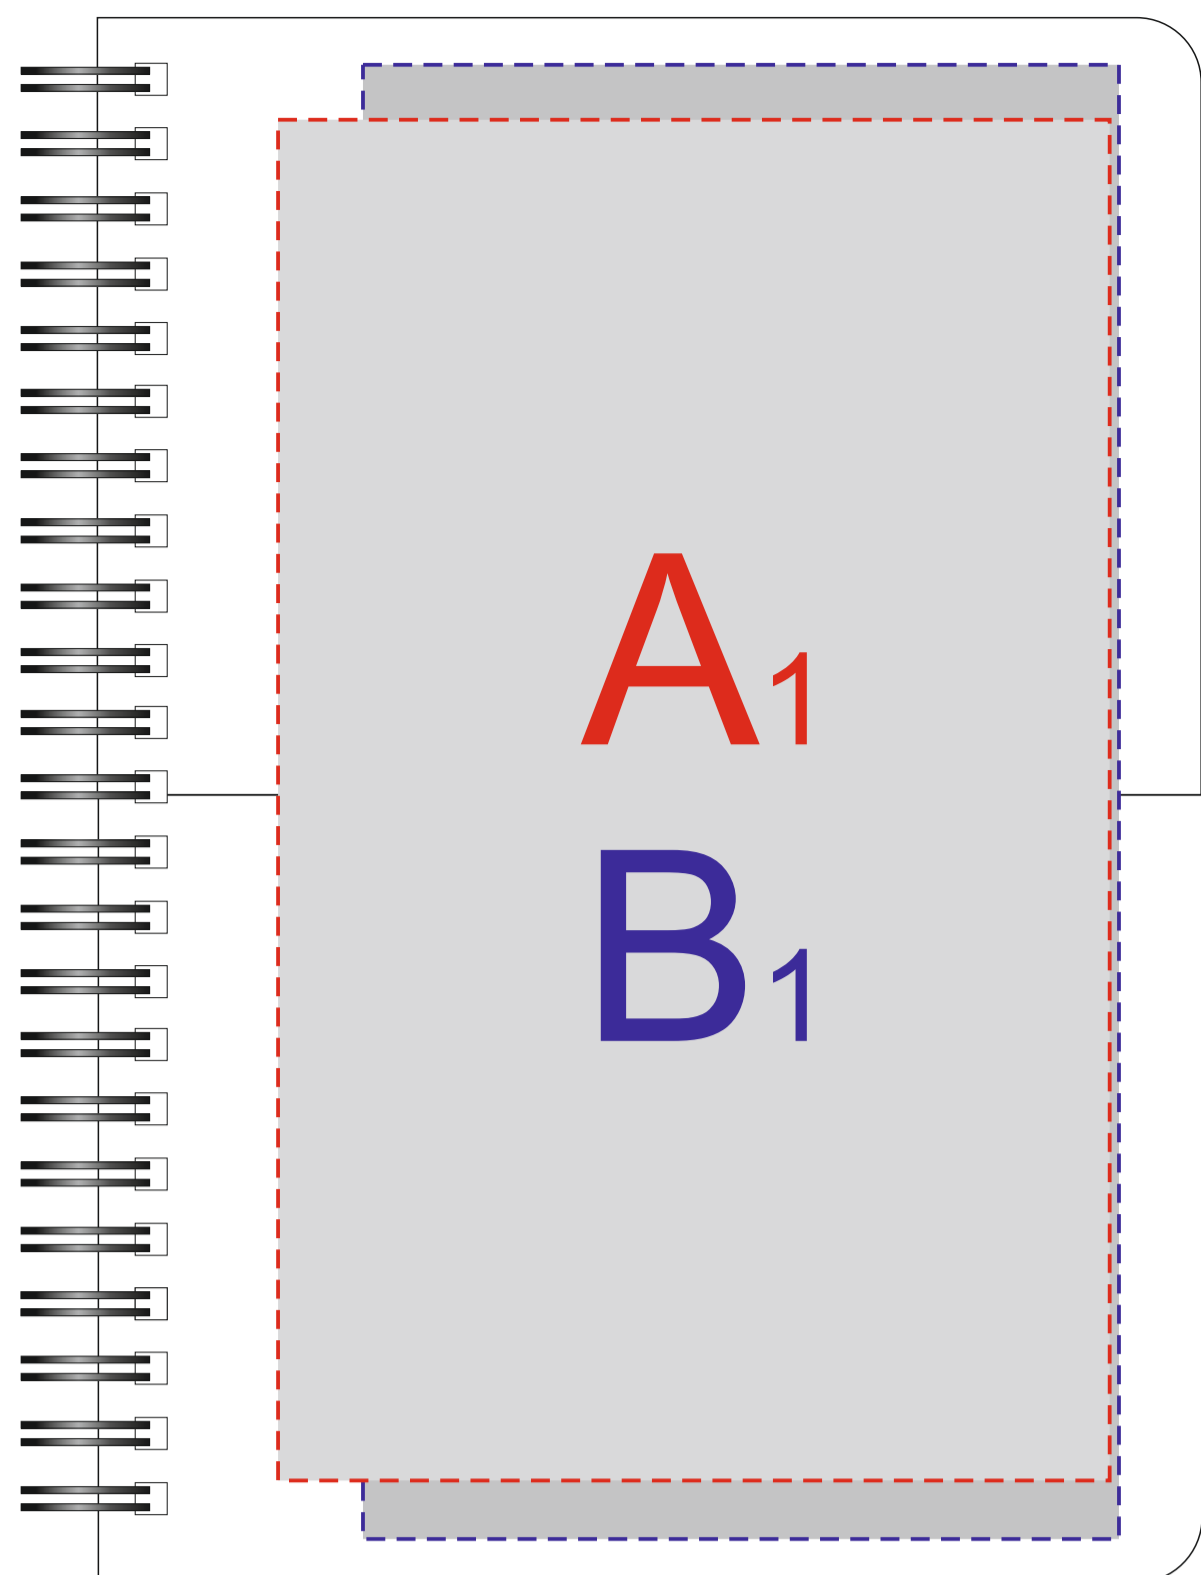

Лицо

Оборот

<b>A</b>	Вид нанесения	Макс площадь (Ш*В)
	Тампопечать	50x50мм
	Трафаретная печать (1+0)	110x180мм
<b>B</b>	Вид нанесения	Макс площадь (Ш*В)
	Уф-печать	100x195мм

Лицо

Оборот