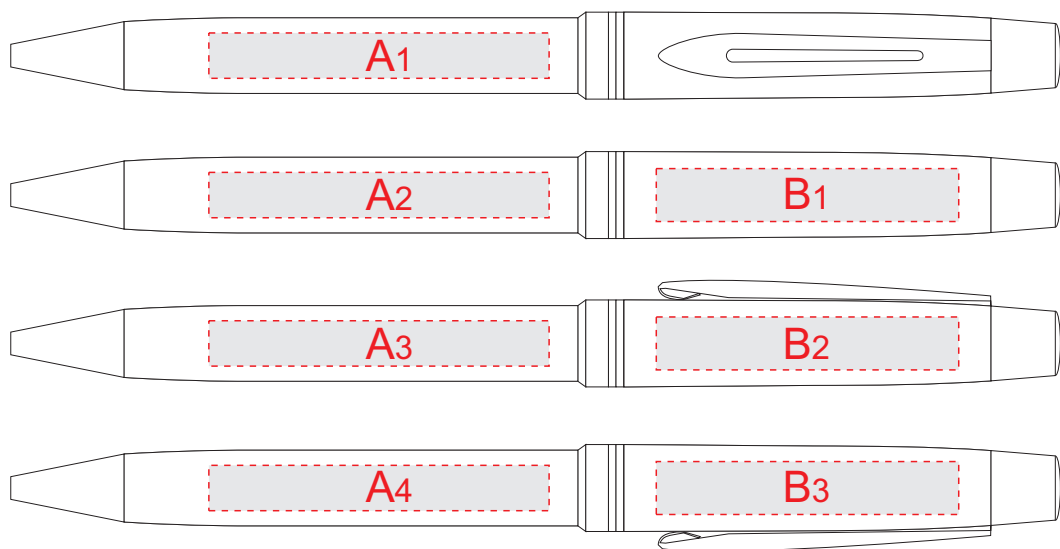

# Арт. 10628200

При гравировке сплошными заливками возможна разница в оттенках гравировки  
(из-за свойств материала)

Рекомендуем делать контурную гравировку.

A	Вид нанесения	Макс площадь (Ш*В)
	Гравировка	45x6мм
	Тампопечать	45x6мм

B	Вид нанесения	Макс площадь (Ш*В)
	Гравировка	30x7мм
	Тампопечать	30x7мм